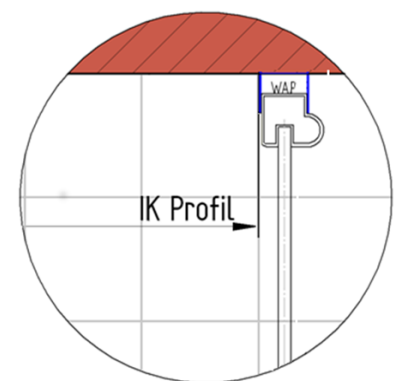

AK Profil 888 mm, Verstellung - 8 / + 12

AK Profil 888 mm, Verstellung - 8 / + 12

**INFO für die Montage AK Wandanschluss Profil :**

**LINKS : 885 mm, Verstellung - 8 / + 12 / RECHTS : 885 mm, Verstellung - 8 / + 12**

**Radius = 518,5 mm**

# Innenkante Profil für Standard Duschen

Artikel-Nummer Schulte (FR - Castorama): D504606

Produkt: Runddusche mit Gleittür / Schiebetür 4-tlg.

Serie: Imperial

Einbautyp: Runddusche

## Einbaumaße:

links: 900 mm                      x                      rechts: 900 mm

Maß IK Profil 850 mm, Verstellung - 8 / + 12

Radius = 483,5 mm

Maß IK Profil 850 mm, Verstellung - 8 / + 12