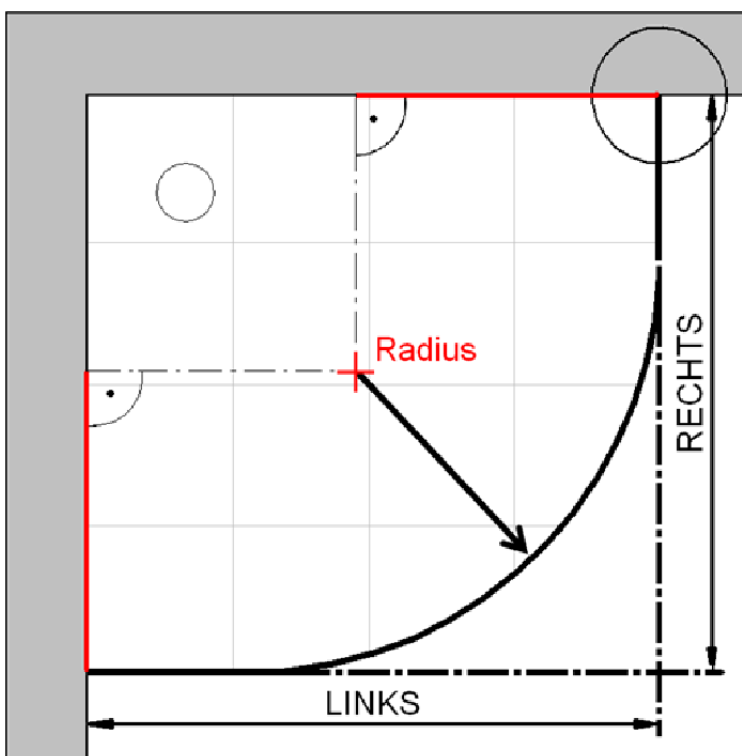

# Fliesenmaß für Standard Duschen

Artikel-Nummer Schulte (FR - Castorama): D504606

Produkt: Runddusche mit Gleittür / Schiebetür 4-tlg.

Serie: Imperial

Einbautyp: Runddusche

Einbaumaße:

links: 900 mm                      x                      rechts: 900 mm

AK Profil 888 mm, Verstellung - 8 / + 12

AK Profil 888 mm, Verstellung - 8 / + 12

**INFO für die Montage AK Wandanschluss Profil :**

**LINKS : 885 mm, Verstellung - 8 / + 12 / RECHTS : 885 mm, Verstellung - 8 / + 12**

# Innenkante Profil für Standard Duschen

Artikel-Nummer Schulte (FR - Castorama): D504606

Produkt: Runddusche mit Gleittür / Schiebetür 4-tlg.

Serie: Imperial

Einbautyp: Runddusche

## Einbaumaße:

links: 900 mm                      x                      rechts: 900 mm

Maß IK Profil 850 mm, Verstellung - 8 / + 12

Radius = 483,5 mm

Maß IK Profil 850 mm, Verstellung - 8 / + 12