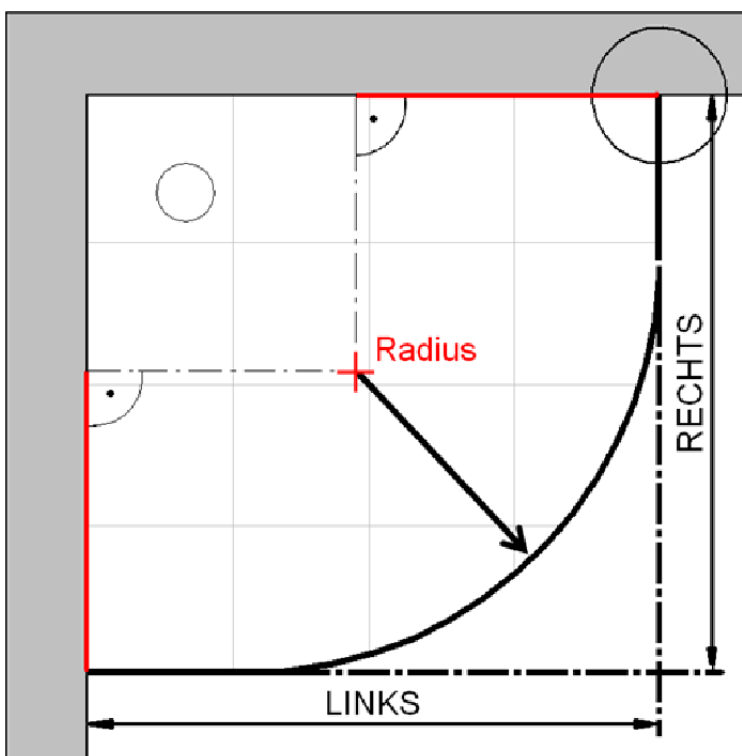

# Fliesenmaß für Standard Duschen

Artikel-Nummer Schulte (FR - Castorama): D504606

Produkt: Runddusche mit Gleittür / Schiebetür 4-tlg.

Serie: Imperial

Einbautyp: Runddusche

Einbaumaße:

links: 900 mm                      x                      rechts: 900 mm

# Außenkante Profil für Standard Duschen

Artikel-Nummer Schulte (FR - Castorama): D504606

Produkt: Runddusche mit Gleittür / Schiebetür 4-tlg.

Serie: Imperial

Einbautyp: Runddusche

Einbaumaße:

links: 900 mm                      x                      rechts: 900 mm

AK Profil 888 mm, Verstellung - 8 / + 12

AK Profil 888 mm, Verstellung - 8 / + 12

**INFO für die Montage AK Wandanschluss Profil :**

**LINKS : 885 mm, Verstellung - 8 / + 12 / RECHTS : 885 mm, Verstellung - 8 / + 12**

## Einbaumaße:

links: 900 mm                      x                      rechts: 900 mm

Maß IK Profil 850 mm, Verstellung - 8 / + 12

Radius = 483,5 mm

Maß IK Profil 850 mm, Verstellung - 8 / + 12