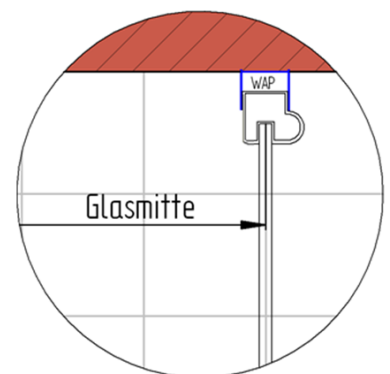

Fliesenmaß 858 mm, Verstellung - 8 / + 12