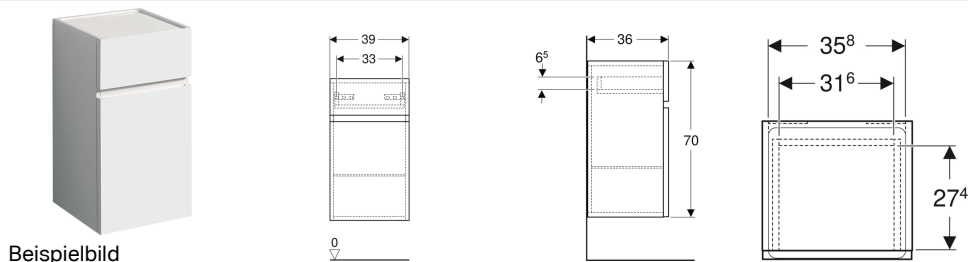

Geberit Renova Plan Seitenschrank mit einer Tür und einer Schublade

Eigenschaften

- Wandhängend
- Mit einer Tür
- Mit einer Schublade
- Griffmulde zum Öffnen
- Tür mit Dämpfungsmechanismus
- Schublade mit Selbsteinzug

- Glaseinlegeboden versetzbar
- Anschlagseite links oder rechts
- Feuchtigkeitsbeständig
- Front aus MDF
- Vormontiert geliefert

Technische Daten

Werkstoff | Hochverdichtete Dreischicht-Holzspanplatte

Lieferumfang

- Seitenschrank
- Glaseinlegeboden
- Befestigungsmaterial

Art.-Nr.	Farbe / Oberfläche	B	H	T	VE1
501.921.01.1	weiß / lackiert hochglänzend	39 cm	70 cm	36 cm	1 St.
501.921.JK.1	lava / lackiert matt	39 cm	70 cm	36 cm	1 St.
501.921.00.1	Nussbaum hickory hell / Folie strukturiert	39 cm	70 cm	36 cm	1 St.
501.921.JR.1	Nussbaum hickory / Folie strukturiert	39 cm	70 cm	36 cm	1 St.