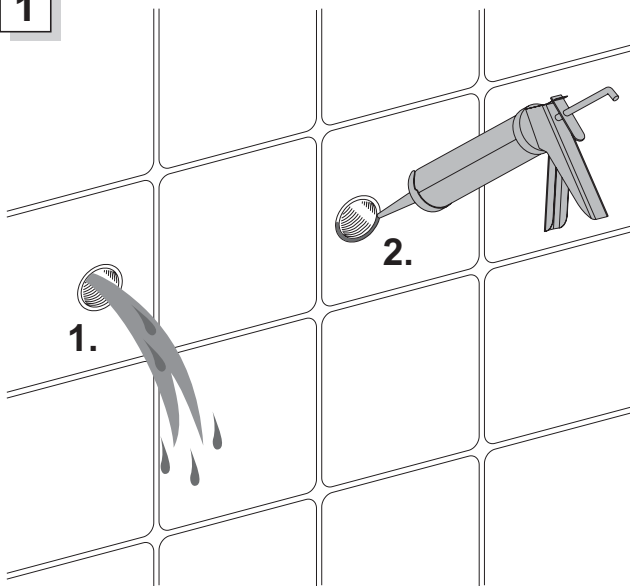

51120 01 0100

Wannenfüll- und Brausemischer

Teile - Nr.: 71562

KEUCO

KEUCO GmbH & Co.KG
 Postfach 1365
 D-58653 Hemer
 Telefon +49 2372 90 4-0
 Telefax +49 2372 90 42 36
 info@keuco.de
 www.keuco.de

1

2

3