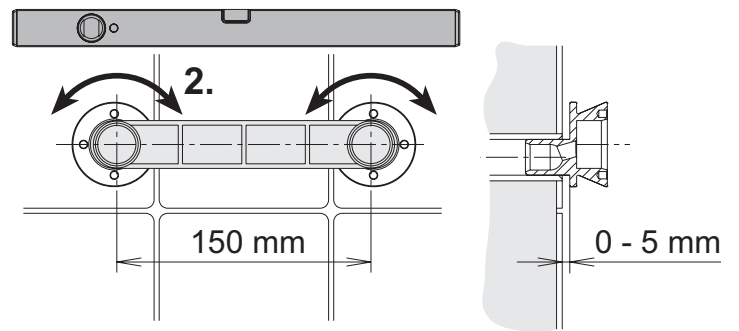

51120 01 0100

Wannenfüll- und Brausemischer

Teile - Nr.: 71562

KEUCO

KEUCO GmbH & Co.KG
 Postfach 1365
 D-58653 Hemer
 Telefon +49 2372 90 4-0
 Telefax +49 2372 90 42 36
 info@keuco.de
 www.keuco.de

1

2

3