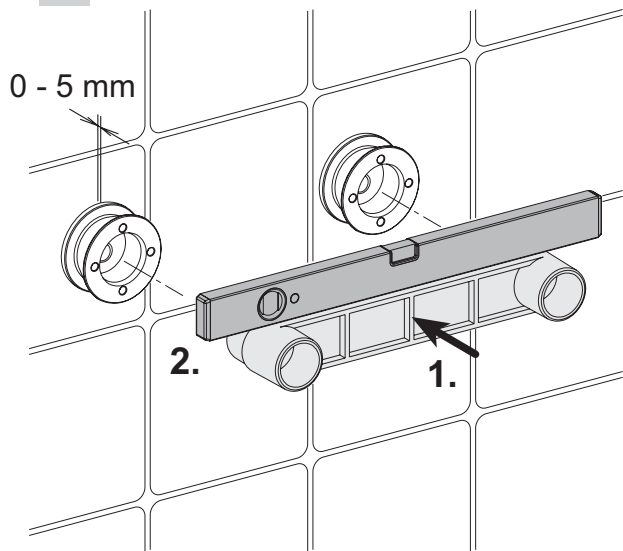

51120 01 0100

Wannenfüll- und Brausemischer

Teile - Nr.: 71562

KEUCO

KEUCO GmbH & Co.KG
 Postfach 1365
 D-58653 Hemer
 Telefon +49 2372 90 4-0
 Telefax +49 2372 90 42 36
 info@keuco.de
 www.keuco.de

1

2

3