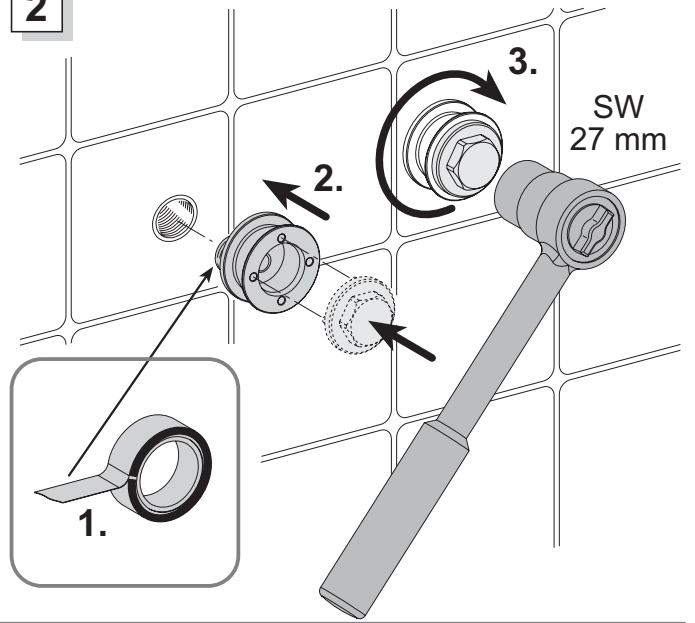

51120 01 0100

Wannenfüll- und Brausemischer

Teile - Nr.: 71562

KEUCO

KEUCO GmbH & Co.KG
 Postfach 1365
 D-58653 Hemer
 Telefon +49 2372 90 4-0
 Telefax +49 2372 90 42 36
 info@keuco.de
 www.keuco.de

1

2

3