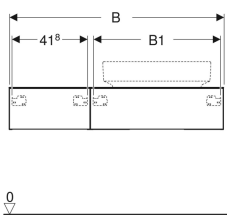

Geberit VariForm Unterschrank für Aufsatzwaschtisch, mit zwei Schubladen, Ablagefläche und Geruchsverschluss

Beispielbild

Eigenschaften

- Passend zu allen VariForm Aufsatzwaschtischen
- Wandhängend
- Mit zwei Schubladen
- Push-to-open-Mechanismus zum Öffnen
- Schublade mit Selbsteinzug
- Schubladen ohne Siphonausschnitt

- Feuchtigkeitsbeständig
- Vormontiert geliefert
- Abdeckplatte aus Kompaktlaminat
- Aufsatzwaschtisch kann links oder rechts montiert werden

Technische Daten

Werkstoff | Hochverdichtete Dreischicht-Holzspanplatte

Lieferumfang

- Unterschrank für Waschtisch
- Flaschensiphon mit Tauchrohr, Raumsparmodell, ø 32 mm
- Befestigungsmaterial

Art.-Nr.	Farbe / Oberfläche	B	B1	H	T	VE1
501.171.00.1	Korpus und Front: weiß / lackiert hochglänzend Deckplatte: weiß / melaminbeschichtet matt	120 cm	70.8 cm	23.5 cm	51 cm	1 St.
501.177.00.1	Korpus und Front: weiß / lackiert hochglänzend Deckplatte: weiß / melaminbeschichtet matt	135 cm	85.8 cm	23.5 cm	51 cm	1 St.
501.172.00.1	Korpus und Front: lava / lackiert matt Deckplatte: lava / melaminbeschichtet matt	120 cm	70.8 cm	23.5 cm	51 cm	1 St.
501.178.00.1	Korpus und Front: lava / lackiert matt Deckplatte: lava / melaminbeschichtet matt	135 cm	85.8 cm	23.5 cm	51 cm	1 St.
501.174.00.1	Korpus und Front: Nussbaum hickory / Melamin Holzstruktur Deckplatte: Nussbaum hickory / Melamin Holzstruktur	120 cm	70.8 cm	23.5 cm	51 cm	1 St.
501.180.00.1	Korpus und Front: Nussbaum hickory / Melamin Holzstruktur Deckplatte: Nussbaum hickory / Melamin Holzstruktur	135 cm	85.8 cm	23.5 cm	51 cm	1 St.
501.175.00.1	Korpus und Front: Eiche / Melamin Holzstruktur Deckplatte: Eiche / Melamin Holzstruktur	120 cm	70.8 cm	23.5 cm	51 cm	1 St.
501.181.00.1	Korpus und Front: Eiche / Melamin Holzstruktur Deckplatte: Eiche / Melamin Holzstruktur	135 cm	85.8 cm	23.5 cm	51 cm	1 St.