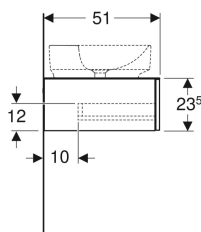

Geberit VariForm Unterschrank für Aufsatzwaschtisch, mit zwei Schubladen, Ablagefläche und Geruchsverschluss

Beispielbild

Eigenschaften

- Passend zu allen VariForm Aufsatzwaschtischen
- Wandhängend
- Mit zwei Schubladen
- Push-to-open-Mechanismus zum Öffnen
- Schublade mit Selbsteinzug
- Schubladen ohne Siphonausschnitt

- Feuchtigkeitsbeständig
- Vormontiert geliefert
- Abdeckplatte aus Kompaktlaminat
- Aufsatzwaschtisch kann links oder rechts montiert werden

Technische Daten

Werkstoff | Hochverdichtete Dreischicht-Holzspanplatte

Lieferumfang

- Unterschrank für Waschtisch
- Flaschensiphon mit Tauchrohr, Raumsparmodell, ø 32 mm
- Befestigungsmaterial

Art.-Nr.	Farbe / Oberfläche	B	B1	H	T	VE1
501.171.00.1	Korpus und Front: weiß / lackiert hochglänzend Deckplatte: weiß / melaminbeschichtet matt	120 cm	70.8 cm	23.5 cm	51 cm	1 St.
501.177.00.1	Korpus und Front: weiß / lackiert hochglänzend Deckplatte: weiß / melaminbeschichtet matt	135 cm	85.8 cm	23.5 cm	51 cm	1 St.
501.172.00.1	Korpus und Front: lava / lackiert matt Deckplatte: lava / melaminbeschichtet matt	120 cm	70.8 cm	23.5 cm	51 cm	1 St.
501.178.00.1	Korpus und Front: lava / lackiert matt Deckplatte: lava / melaminbeschichtet matt	135 cm	85.8 cm	23.5 cm	51 cm	1 St.
501.174.00.1	Korpus und Front: Nussbaum hickory / Melamin Holzstruktur Deckplatte: Nussbaum hickory / Melamin Holzstruktur	120 cm	70.8 cm	23.5 cm	51 cm	1 St.
501.180.00.1	Korpus und Front: Nussbaum hickory / Melamin Holzstruktur Deckplatte: Nussbaum hickory / Melamin Holzstruktur	135 cm	85.8 cm	23.5 cm	51 cm	1 St.
501.175.00.1	Korpus und Front: Eiche / Melamin Holzstruktur Deckplatte: Eiche / Melamin Holzstruktur	120 cm	70.8 cm	23.5 cm	51 cm	1 St.
501.181.00.1	Korpus und Front: Eiche / Melamin Holzstruktur Deckplatte: Eiche / Melamin Holzstruktur	135 cm	85.8 cm	23.5 cm	51 cm	1 St.