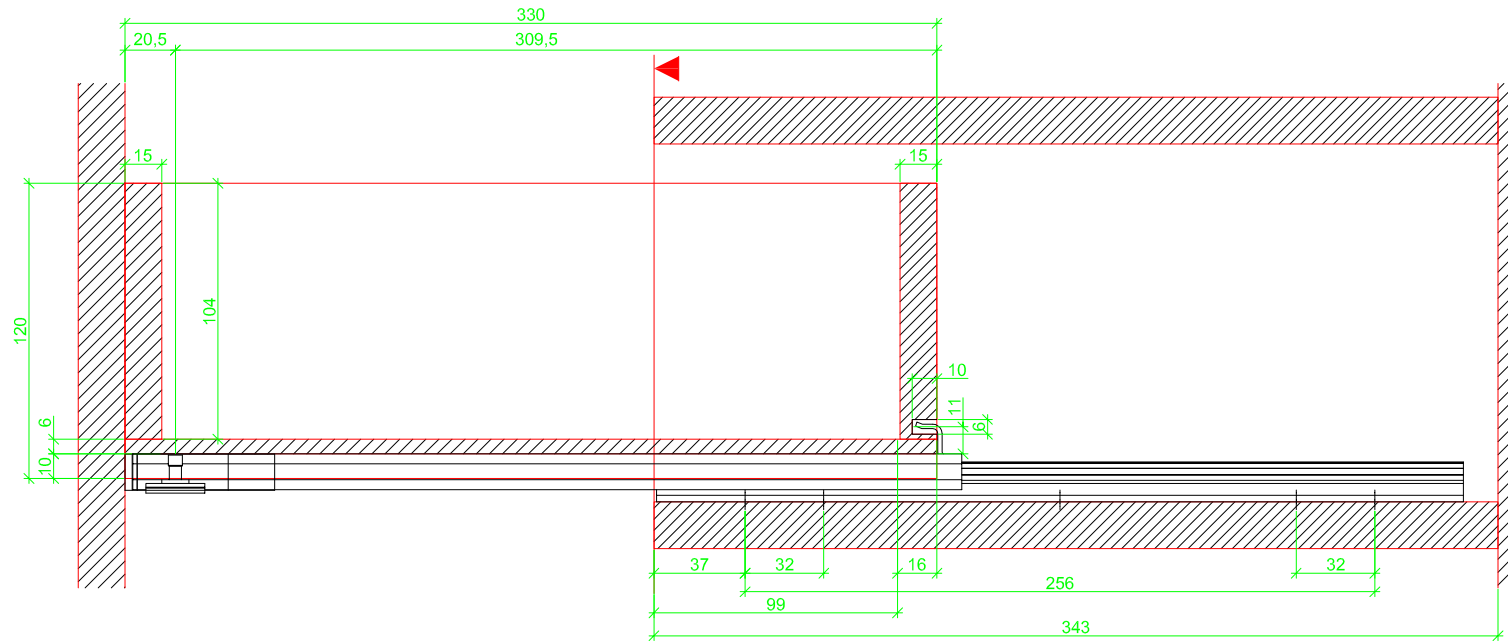

Drawings / Zeichnungen:  
Quadro 40 to plug on  
Quadro 40 Aufsteckmontage

|   |        |
|---|--------|
| Nominal length / Nennlänge                      | 330 mm |
| Cabinet side panel thickness / Korpuseitendicke | 19 mm  |

Grooved drawer side without Plug/  
Genutete Seitenzarge ohne Aufsteckhalter

Drawer side on top of drawer bottom with Plug/  
Seitenzarge auf Schubkastenboden mit Aufsteckhalter

Grooved drawer side without Plug/  
Genutete Seitenzarge ohne Aufsteckhalter

Drawer slide on top of drawer bottom with Plug/  
Seitenzarge auf Schubkastenboden mit Aufsteckhalter