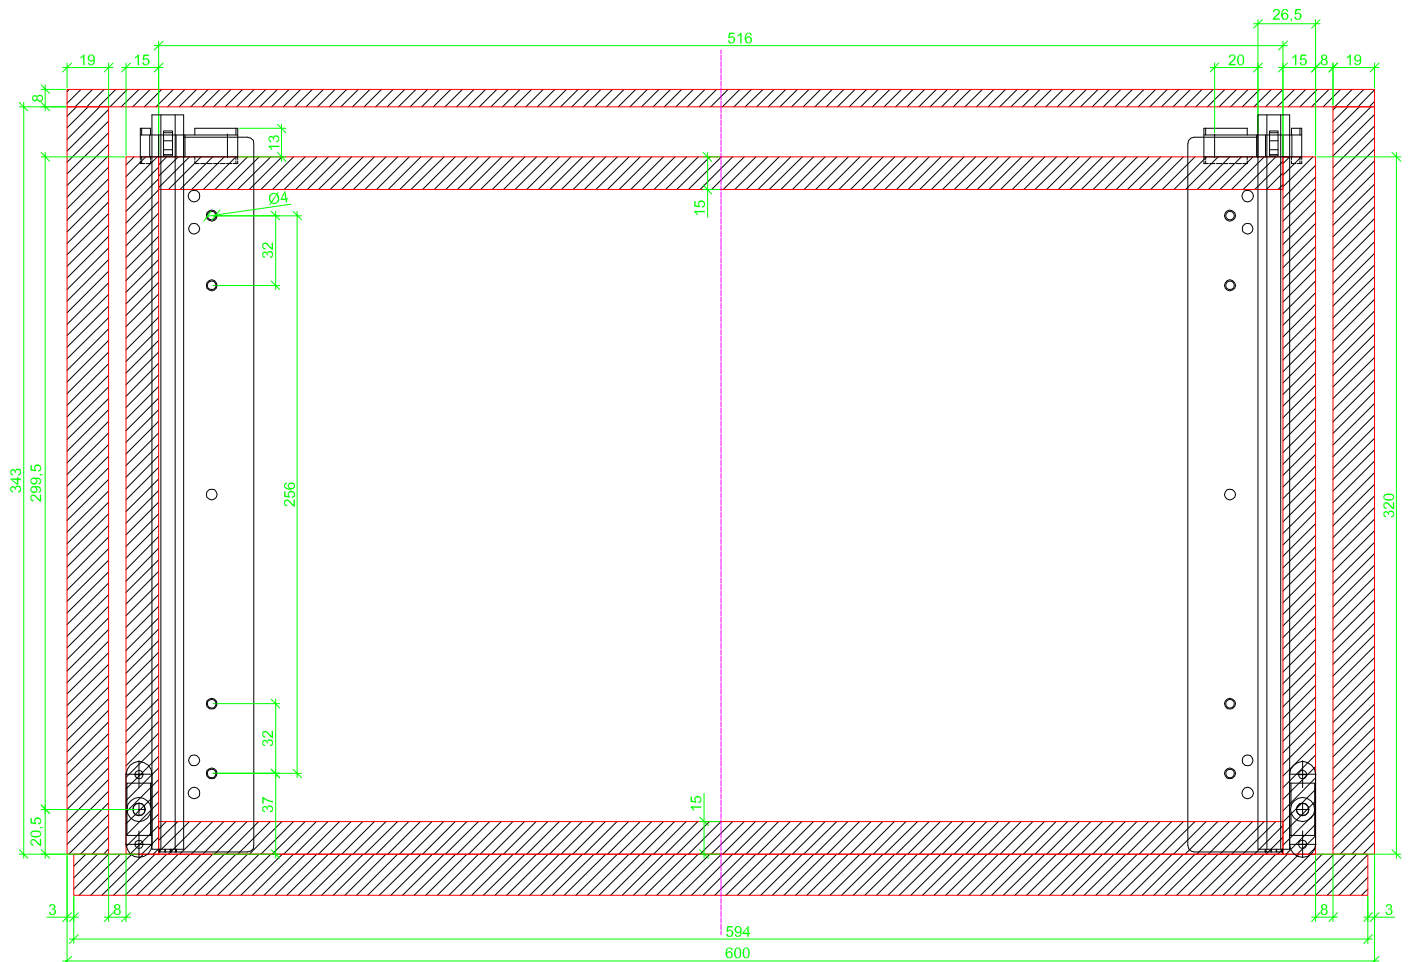

Drawings / Zeichnungen:  
Quadro 40 to plug on  
Quadro 40 Aufsteckmontage

|   |        |
|---|--------|
| Nominal length / Nennlänge                      | 330 mm |
| Cabinet side panel thickness / Korpuseitendicke | 19 mm  |

Grooved drawer side without Plug/  
Genutete Seitenzarge ohne Aufsteckhalter

Drawer side on top of drawer bottom with Plug/  
Seitenzarge auf Schubkastenboden mit Aufsteckhalter

Grooved drawer side without Plug/  
Genutete Seitenzarge ohne Aufsteckhalter

Drawer slide on top of drawer bottom with Plug/  
Seitenzarge auf Schubkastenboden mit Aufsteckhalter