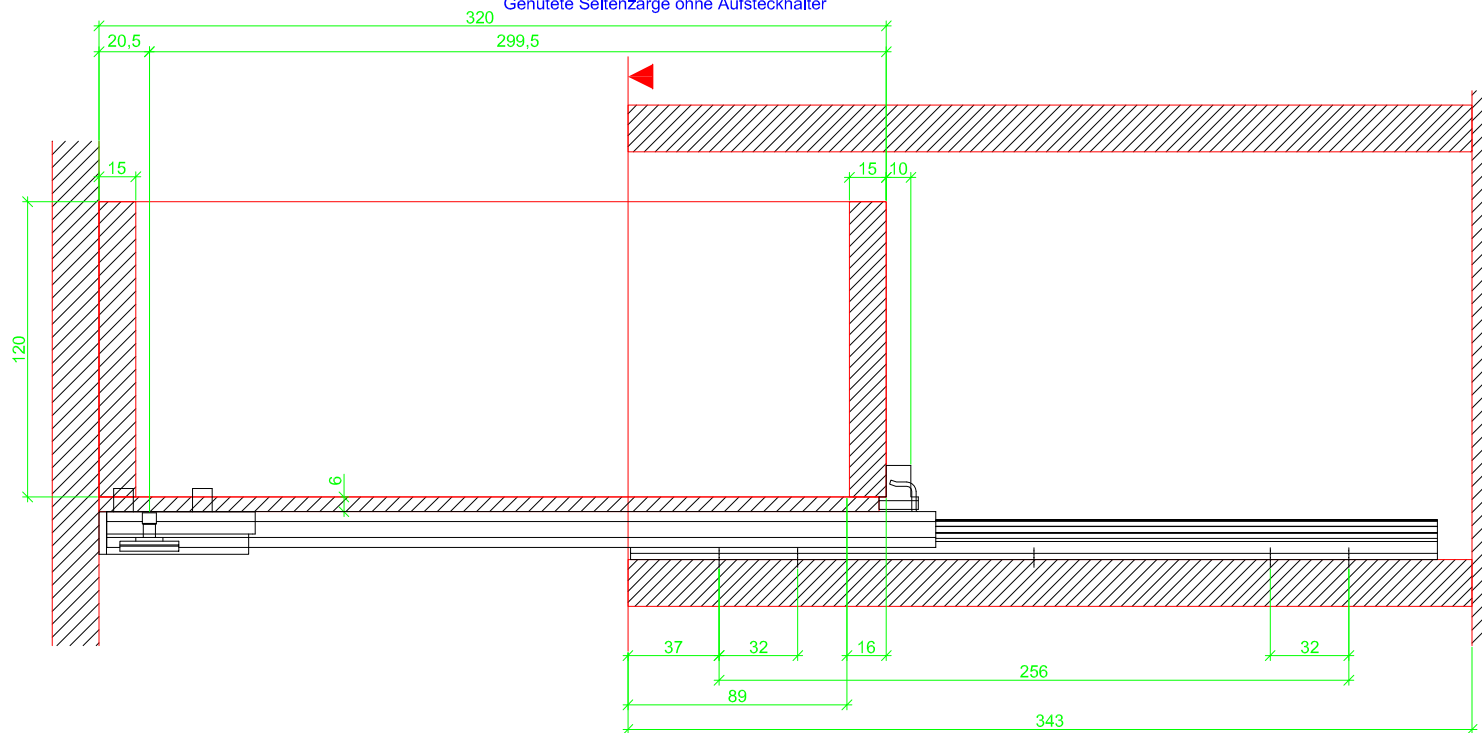

Drawings / Zeichnungen:  
Quadro 40 to plug on  
Quadro 40 Aufsteckmontage

|   |        |
|---|--------|
| Nominal length / Nennlänge                      | 330 mm |
| Cabinet side panel thickness / Korpuseitendicke | 19 mm  |

Grooved drawer side without Plug/  
Genutete Seitenzarge ohne Aufsteckhalter

Drawer side on top of drawer bottom with Plug/  
Seitenzarge auf Schubkastenboden mit Aufsteckhalter

Grooved drawer side without Plug/  
Genutete Seitenzarge ohne Aufsteckhalter

Drawer slide on top of drawer bottom with Plug/  
Seitenzarge auf Schubkastenboden mit Aufsteckhalter