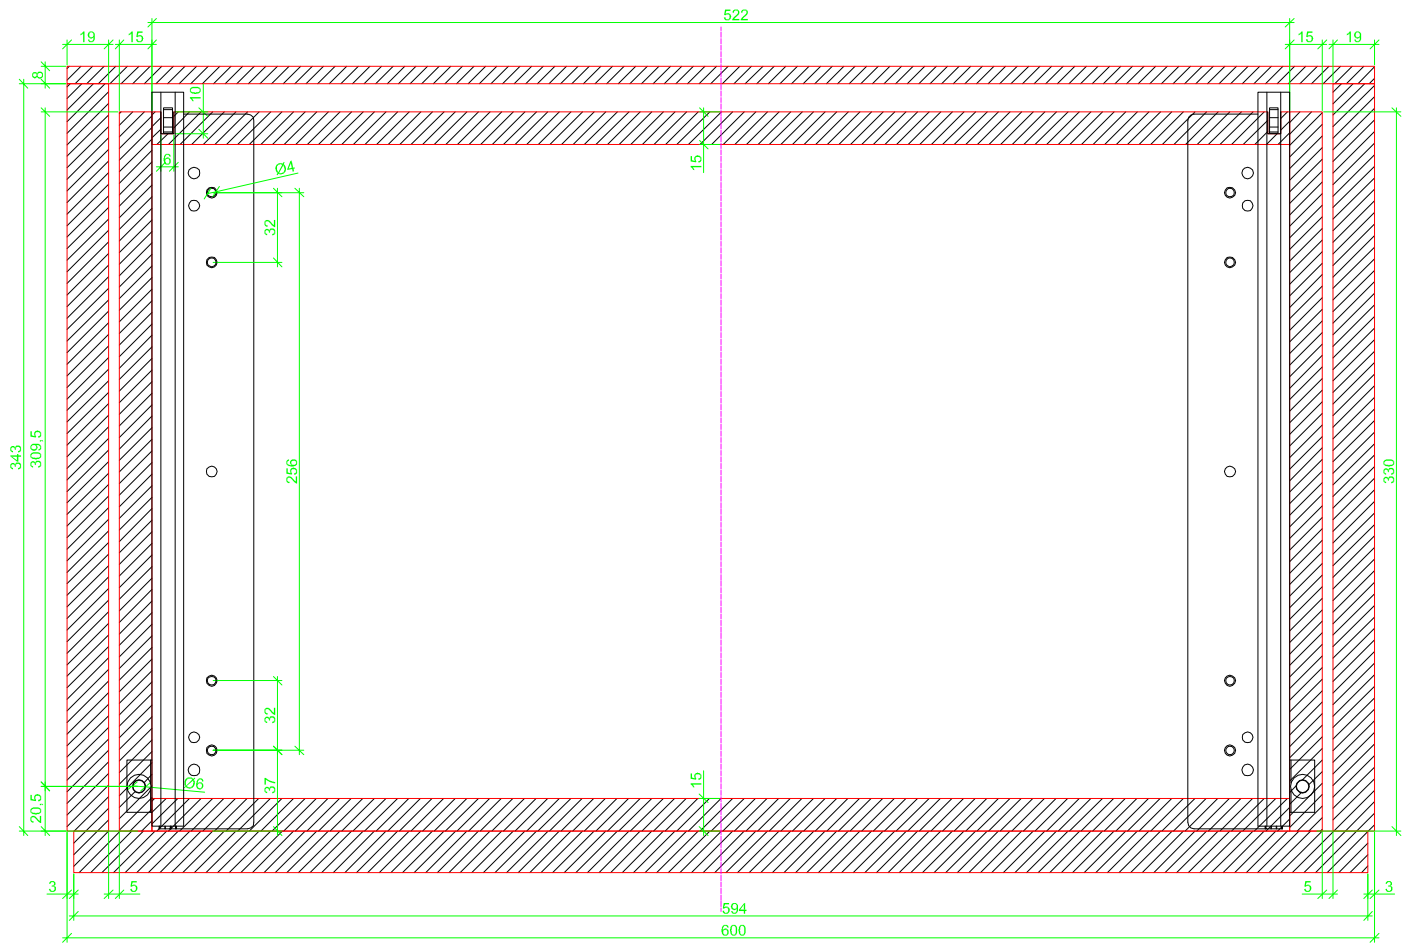

Drawings / Zeichnungen:  
Quadro 40 to plug on  
Quadro 40 Aufsteckmontage

|   |        |
|---|--------|
| Nominal length / Nennlänge                      | 330 mm |
| Cabinet side panel thickness / Korpuseitendicke | 19 mm  |

Grooved drawer side without Plug/  
Genutete Seitenzarge ohne Aufsteckhalter

Drawer side on top of drawer bottom with Plug/  
Seitenzarge auf Schubkastenboden mit Aufsteckhalter

Grooved drawer side without Plug/  
Genutete Seitenzarge ohne Aufsteckhalter

Drawer slide on top of drawer bottom with Plug/  
Seitenzarge auf Schubkastenboden mit Aufsteckhalter