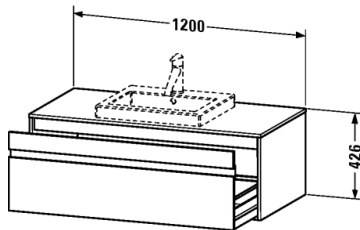

Waschtischunterbau wandhängend # KT6796

|< 1200 mm >|

Waschtischunterbau wandhängend	Größe	Gewicht	Bestellnummer
1 Auszug, Konsolenplatte mit einem Ausschnitt, für 1 Einbauwaschtisch mittig inkl. Schürze			
Farben			
M18 Weiss matt M43 Basalt matt M49 Graphit matt M50 Granatrot matt			
Variante			
	1200 x 550 mm		KT6796
Ausschreibungstext			
DURAVIT Ketho Waschtischunterbau, Design by Christian Werner, wandhängend für Einbauwaschtisch mittig inklusive Schürze. Unterbau aus hoch verdichteter Dreischicht-Holzspanplatte, beidseitig mit Melaminharzdekor direkt beschichtet, mit ABS Kanten. Unempfindlich gegen Feuchtigkeit. Mit 1 Auszug und 1 Konsolenplatte mit 1 Ausschnitt. Griffleisten Aluminium Silber eloxiert. Abmessung(BxTxH) 1200x550x426mm. Oberflächen in Dekor laut aktueller Farbtabelle. Best.Nr. KT 6796.			

Alle Zeichnungen enthalten alle notwendigen Maße (mm), die den üblichen Toleranzen unterliegen. Exakte Maße können nur am Produkt abgenommen werden.