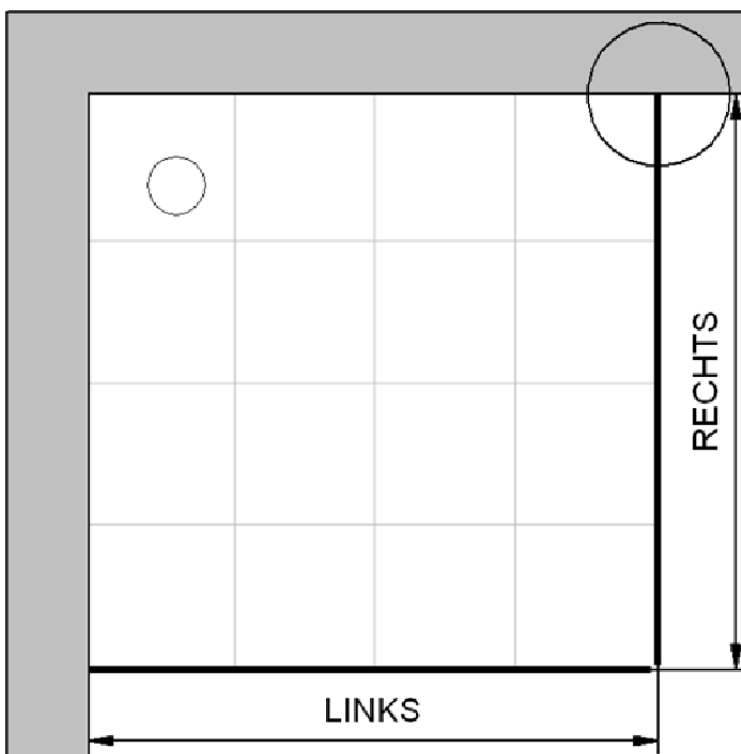

Fliesenmaß für Standard Duschen

Artikel-Nummer Schulte (DE): D322716

Produkt: Pendeltür inklusive verkürzte Seitenwand

Serie: Alexa Style 2.0

Einbautyp: Ecklösung

Einbaumaße:

links: 900 mm x rechts: 750 mm

Fliesenmaß 864 mm, Verstellung - 8 / + 10

Fliesenmaß 714 mm, Verstellung - 8 / + 10

Außenkante Profil für Standard Duschen

Artikel-Nummer Schulte (DE): D322716

Produkt: Pendeltür inklusive verkürzte Seitenwand

Serie: Alexa Style 2.0

Einbautyp: Ecklösung

Einbaumaße:

links: 900 mm x rechts: 750 mm

AK Profil 875 mm, Verstellung - 8 / + 10

AK Profil 725 mm, Verstellung - 8 / + 10

Innenkante Profil für Standard Duschen

Artikel-Nummer Schulte (DE): D322716

Produkt: Pendeltür inklusive verkürzte Seitenwand

Serie: Alexa Style 2.0

Einbautyp: Ecklösung

Einbaumaße:

links: 900 mm x rechts: 750 mm

Maß IK Profil 856 mm, Verstellung - 8 / + 10

Maß IK Profil 706 mm, Verstellung - 8 / + 10