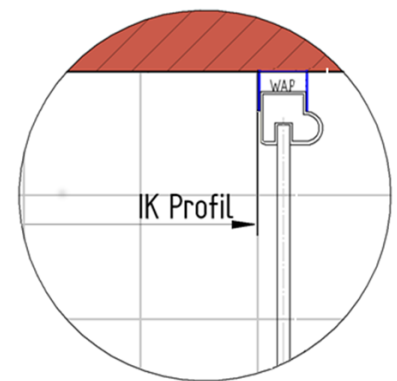

Fliesenmaß für Standard Duschen

Artikel-Nummer Schulte (DE): D322716

Produkt: Pendeltür inklusive verkürzte Seitenwand

Serie: Alexa Style 2.0

Einbautyp: Ecklösung

Einbaumaße:

links: 900 mm x rechts: 750 mm

Fliesenmaß 864 mm, Verstellung - 8 / + 10

Fliesenmaß 714 mm, Verstellung - 8 / + 10

Außenkante Profil für Standard Duschen

Artikel-Nummer Schulte (DE): D322716

Produkt: Pendeltür inklusive verkürzte Seitenwand

Serie: Alexa Style 2.0

Einbautyp: Ecklösung

Einbaumaße:

links: 900 mm x rechts: 750 mm

AK Profil 875 mm, Verstellung - 8 / + 10

AK Profil 725 mm, Verstellung - 8 / + 10

Innenkante Profil für Standard Duschen

Artikel-Nummer Schulte (DE): D322716

Produkt: Pendeltür inklusive verkürzte Seitenwand

Serie: Alexa Style 2.0

Einbautyp: Ecklösung

Einbaumaße:

links: 900 mm x rechts: 750 mm

Maß IK Profil 856 mm, Verstellung - 8 / + 10

Maß IK Profil 706 mm, Verstellung - 8 / + 10