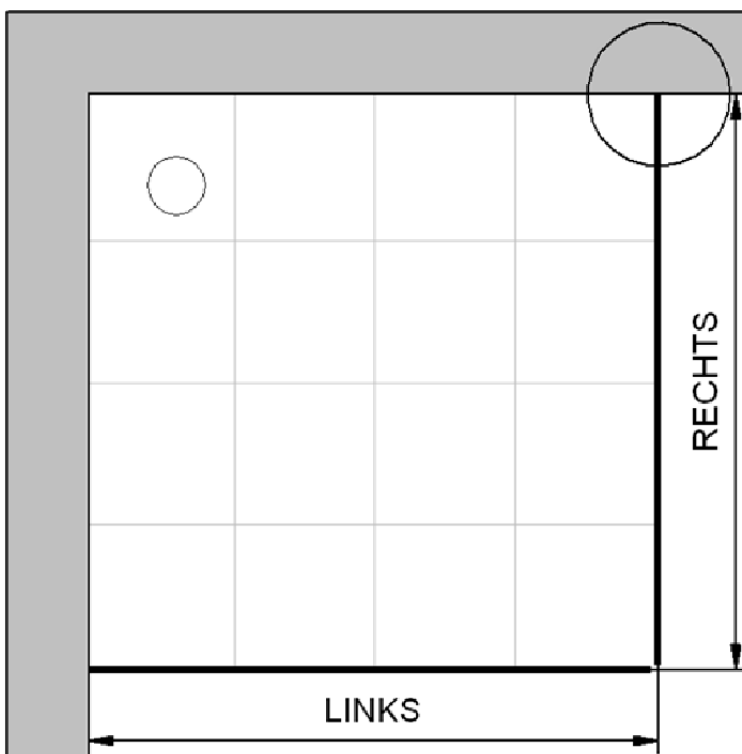

Fliesenmaß für Standard Duschen

Artikel-Nummer Schulte (DE): D322716

Produkt: Pendeltür inklusive verkürzte Seitenwand

Serie: Alexa Style 2.0

Einbautyp: Ecklösung

Einbaumaße:

links: 900 mm x rechts: 750 mm

Fliesenmaß 864 mm, Verstellung - 8 / + 10

Fliesenmaß 714 mm, Verstellung - 8 / + 10

Außenkante Profil für Standard Duschen

Artikel-Nummer Schulte (DE): D322716

Produkt: Pendeltür inklusive verkürzte Seitenwand

Serie: Alexa Style 2.0

Einbautyp: Ecklösung

Einbaumaße:

links: 900 mm x rechts: 750 mm

AK Profil 875 mm, Verstellung - 8 / + 10

AK Profil 725 mm, Verstellung - 8 / + 10

Innenkante Profil für Standard Duschen

Artikel-Nummer Schulte (DE): D322716

Produkt: Pendeltür inklusive verkürzte Seitenwand

Serie: Alexa Style 2.0

Einbautyp: Ecklösung

Einbaumaße:

links: 900 mm x rechts: 750 mm

Maß IK Profil 856 mm, Verstellung - 8 / + 10

Maß IK Profil 706 mm, Verstellung - 8 / + 10