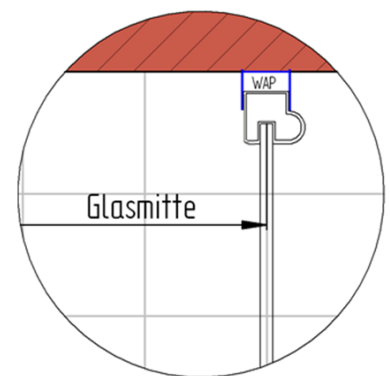

Fliesenmaß für Standard Duschen

Artikel-Nummer Schulte (DE): D322716

Produkt: Pendeltür inklusive verkürzte Seitenwand

Serie: Alexa Style 2.0

Einbautyp: Ecklösung

Einbaumaße:

links: 900 mm x rechts: 750 mm

Fliesenmaß 864 mm, Verstellung - 8 / + 10

Fliesenmaß 714 mm, Verstellung - 8 / + 10

Außenkante Profil für Standard Duschen

Artikel-Nummer Schulte (DE): D322716

Produkt: Pendeltür inklusive verkürzte Seitenwand

Serie: Alexa Style 2.0

Einbautyp: Ecklösung

Einbaumaße:

links: 900 mm x rechts: 750 mm

AK Profil 875 mm, Verstellung - 8 / + 10

AK Profil 725 mm, Verstellung - 8 / + 10

Innenkante Profil für Standard Duschen

Artikel-Nummer Schulte (DE): D322716

Produkt: Pendeltür inklusive verkürzte Seitenwand

Serie: Alexa Style 2.0

Einbautyp: Ecklösung

Einbaumaße:

links: 900 mm x rechts: 750 mm

Maß IK Profil 856 mm, Verstellung - 8 / + 10

Maß IK Profil 706 mm, Verstellung - 8 / + 10