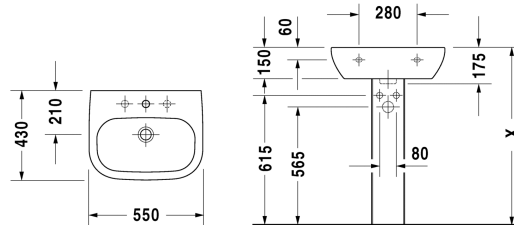

**Waschtisch # 231055..00**

|&lt; 550 mm &gt;|

Waschtisch	Größe	Gewicht	Bestellnummer
mit Überlauf, mit Hahnlochbank, 550 mm			
<b>Farben</b>			
00 Weiss			
<b>Variante</b>			
● mit Hahnlochbank, mit Überlauf	550 x 430 mm	16,100 kg	231055..00
<b>Zubehör</b>			
Halbsäule für # 231065, 231060, 231055, 034812		5,500 kg	085718
<b>Ausschreibungstext</b>			
DURAVIT D-Code Waschtisch Design by sieger design, mit Überlauf aus Sanitärkeramik. Großes rechteckiges Becken mit runden Ecken und Hahnlochbank mit Hahnloch für Einloch- optional Dreilocharmatur. Abmessungen(BxTxH)550x430x175mm. Weiß. Montage mit Einlocharmatur Best.Nr. 2310550000. Montage mit Dreilocharmatur Best.Nr. 2310550030			

Alle Zeichnungen enthalten alle notwendigen Maße (mm), die den üblichen Toleranzen unterliegen. Exakte Maße können nur am Produkt abgenommen werden.