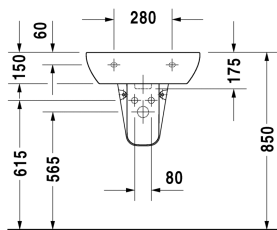

**Waschtisch # 231055..00**

|&lt; 550 mm &gt;|

Waschtisch	Größe	Gewicht	Bestellnummer
mit Überlauf, mit Hahnlochbank, 550 mm			
<b>Farben</b>			
00 Weiss			
<b>Variante</b>			
● mit Hahnlochbank, mit Überlauf	550 x 430 mm	16,100 kg	231055..00
<b>Zubehör</b>			
Halbsäule für # 231065, 231060, 231055, 034812		5,500 kg	085718
<b>Ausschreibungstext</b>			
DURAVIT D-Code Waschtisch Design by sieger design, mit Überlauf aus Sanitärkeramik. Großes rechteckiges Becken mit runden Ecken und Hahnlochbank mit Hahnloch für Einloch- optional Dreilocharmatur. Abmessungen(BxTxH)550x430x175mm. Weiß. Montage mit Einlocharmatur Best.Nr. 2310550000. Montage mit Dreilocharmatur Best.Nr. 2310550030			

Alle Zeichnungen enthalten alle notwendigen Maße (mm), die den üblichen Toleranzen unterliegen. Exakte Maße können nur am Produkt abgenommen werden.