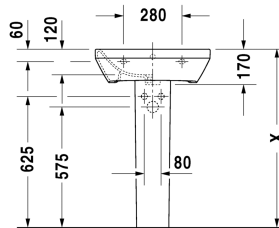

Waschtisch # 231955..00 / 231955..30

|< 550 mm >|

Waschtisch	Größe	Gewicht	Bestellnummer
mit Überlauf, mit Hahnlochbank, 550 mm			
Farben			
00 Weiss			
Variante			
● mit Überlauf, mit Hahnlochbank	550 x 440 mm	15,800 kg	231955..00
●●● mit Überlauf, mit Hahnlochbank	550 x 440 mm	15,800 kg	231955..30
Sanitärkeramiken mit der speziellen WonderGliss Oberflächen Ausführung bleiben sauber und gut aussehend für eine lange Zeit. Wenn Sie WonderGliss bestellen fügen Sie bitte eine "1" als elfte Ziffer zur Bestellnummer hinzu.			
Zubehör			
Standsäule für # 231955, 231960, 231965, 232012, 232010, 232080, 232065, 232610, 232680, 232510, 232580, 233813		12,100 kg	085829
Halbsäule für # 231955, 231960, 231965, 232012, 232010, 232080, 232065, 232610, 232680, 232510, 232580, 233813		7,100 kg	085830
Ausschreibungstext			
DURAVIT DuraStyle Waschtisch Design by Matteo Thun, mit Überlauf aus Sanitärkeramik. Rechteckige Beckenform mit vorn abgerundeten Ecken und einer markanten, schmalen Keramikkante. Hahnlochbank mit Hahnloch für Einloch und für Dreilocharmatur. Abmessungen(BxTxH)550x440x170mm. Weiß. Waschtisch für Einlocharmatur Best.Nr. 2319550000. Waschtisch für Dreilocharmatur Best.Nr. 2319550030			

Alle Zeichnungen enthalten alle notwendigen Maße (mm), die den üblichen Toleranzen unterliegen. Exakte Maße können nur am Produkt abgenommen werden.