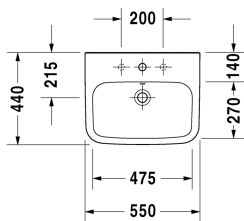

Waschtisch # 231955..00 / 231955..30

|< 550 mm >|

Waschtisch	Größe	Gewicht	Bestellnummer
mit Überlauf, mit Hahnlochbank, 550 mm			
Farben			
00 Weiss			
Variante			
● mit Überlauf, mit Hahnlochbank	550 x 440 mm	15,800 kg	231955..00
●●● mit Überlauf, mit Hahnlochbank	550 x 440 mm	15,800 kg	231955..30
Sanitärkeramiken mit der speziellen WonderGliss Oberflächen Ausführung bleiben sauber und gut aussehend für eine lange Zeit. Wenn Sie WonderGliss bestellen fügen Sie bitte eine "1" als elfte Ziffer zur Bestellnummer hinzu.			
Zubehör			
Standsäule für # 231955, 231960, 231965, 232012, 232010, 232080, 232065, 232610, 232680, 232510, 232580, 233813		12,100 kg	085829
Halbsäule für # 231955, 231960, 231965, 232012, 232010, 232080, 232065, 232610, 232680, 232510, 232580, 233813		7,100 kg	085830
Ausschreibungstext			
DURAVIT DuraStyle Waschtisch Design by Matteo Thun, mit Überlauf aus Sanitärkeramik. Rechteckige Beckenform mit vorn abgerundeten Ecken und einer markanten, schmalen Keramikkante. Hahnlochbank mit Hahnloch für Einloch und für Dreilocharmatur. Abmessungen(BxTxH)550x440x170mm. Weiß. Waschtisch für Einlocharmatur Best.Nr. 2319550000. Waschtisch für Dreilocharmatur Best.Nr. 2319550030			

Alle Zeichnungen enthalten alle notwendigen Maße (mm), die den üblichen Toleranzen unterliegen. Exakte Maße können nur am Produkt abgenommen werden.