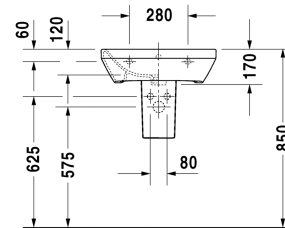

Waschtisch # 231955..00 / 231955..30

|< 550 mm >|

Waschtisch	Größe	Gewicht	Bestellnummer
mit Überlauf, mit Hahnlochbank, 550 mm			
Farben			
00 Weiss			
Variante			
● mit Überlauf, mit Hahnlochbank	550 x 440 mm	15,800 kg	231955..00
●●● mit Überlauf, mit Hahnlochbank	550 x 440 mm	15,800 kg	231955..30
Sanitärkeramiken mit der speziellen WonderGliss Oberflächen Ausführung bleiben sauber und gut aussehend für eine lange Zeit. Wenn Sie WonderGliss bestellen fügen Sie bitte eine "1" als elfte Ziffer zur Bestellnummer hinzu.			
Zubehör			
Standsäule für # 231955, 231960, 231965, 232012, 232010, 232080, 232065, 232610, 232680, 232510, 232580, 233813		12,100 kg	085829
Halbsäule für # 231955, 231960, 231965, 232012, 232010, 232080, 232065, 232610, 232680, 232510, 232580, 233813		7,100 kg	085830
Ausschreibungstext			
DURAVIT DuraStyle Waschtisch Design by Matteo Thun, mit Überlauf aus Sanitärkeramik. Rechteckige Beckenform mit vorn abgerundeten Ecken und einer markanten, schmalen Keramikkante. Hahnlochbank mit Hahnloch für Einloch und für Dreilocharmatur. Abmessungen(BxTxH)550x440x170mm. Weiß. Waschtisch für Einlocharmatur Best.Nr. 2319550000. Waschtisch für Dreilocharmatur Best.Nr. 2319550030			

Alle Zeichnungen enthalten alle notwendigen Maße (mm), die den üblichen Toleranzen unterliegen. Exakte Maße können nur am Produkt abgenommen werden.