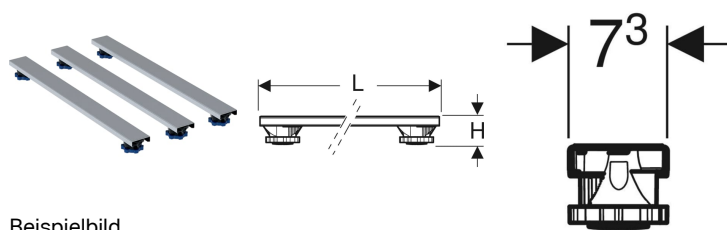

**Geberit Rohbauset für Duschwannen aus Steinharz, bis zu 140 cm**

Beispielbild

**Verwendungszwecke**

- Zum Einbau und Höheneinstellen von Duschwannen
- Für Geberit Duschwanne Olona

**Eigenschaften**

- FüÙe verstellbar
- Werkzeuglos höhenverstellbar

**Lieferumfang**

- FüÙe
- Traversen

- Befestigungsmaterial

Art.-Nr.	L	B	H	VE1
554.955.00.1	62.5 cm	7.3 cm	6.2–12 cm	1 St.
554.958.00.1	70 cm	7.3 cm	6.2–12 cm	1 St.
554.961.00.1	80 cm	7.3 cm	6.2–12 cm	1 St.
554.964.00.1	110 cm	7.3 cm	6.2–12 cm	1 St.
554.955.00.2	62.5 cm	7.3 cm	9.2–21 cm	1 St.
554.958.00.2	70 cm	7.3 cm	9.2–21 cm	1 St.
554.961.00.2	80 cm	7.3 cm	9.2–21 cm	1 St.
554.964.00.2	110 cm	7.3 cm	9.2–21 cm	1 St.