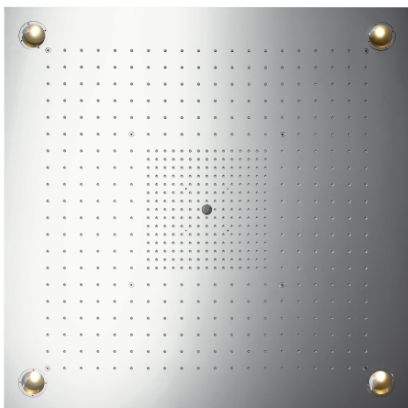

Axor ShowerCollection

ShowerHeaven 970 x 970 mm 3jet Kopfbrause mit Beleuchtung

Oberflächen: **edelstahl** Artikelnummer: **10623800**

Beschreibung

Merkmale

- Brausekopfgröße: 970 x 970 mm
- Strahlart: RainAir (mit Luft angereicherter Regenstrahl), Normalstrahl, Laminarstrahl
- Durchflussmenge RainAir Strahl (bei 3 bar): 20,6 l/min
- Durchflussmenge Normalstrahl (bei 3 bar): 33,3 l/min
- Durchflussmenge Laminarstrahl: 15,6 l/min
- Ansteuerung der 3 Strahlzonen muss über 3 Ventile oder ein Umstellventil mit 3 Abgängen erfolgen, einzeln oder kombiniert ansteuerbar
- Strahlzonen: Bodyzone - äußere Deckenbrausenzone, Rainzone - innere Deckenbrausenzone mit AirPower-Funktion, Laminarstrahl mit Ø 17 mm
- Oberfläche Strahlscheibe: Edelstahl poliert
- Rahmen: Edelstahl gebürstet
- Montage: Decke - Aufputz oder Unterputz Deckenbündig
- mit integrierter Beleuchtung
- Leuchtmittel: 4 x 20 W Niedervolt Halogen Reflektorlampen inkl. Netzgerät 80 VA
- nicht für Durchlauferhitzer geeignet
- TÜV geprüft

Optionales Zubehör

- Thermostatmodul Unterputz 36 x 12 (#10751XXX)

Technologie

Produktabbildung