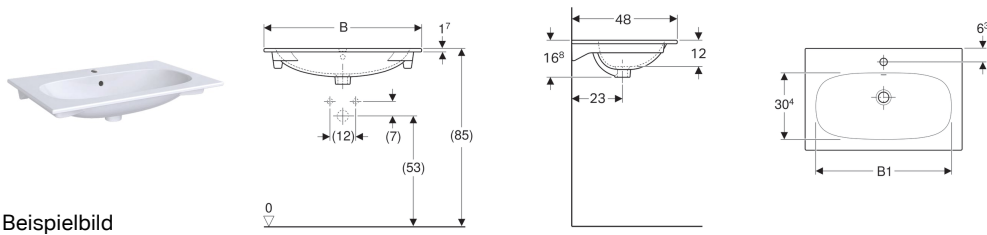

**Geberit Acanto Möbelwaschtisch**

**Verwendungszwecke**

- Zur Montage auf Waschtischunterschränken

**Technische Daten**

Werkstoff

Sanitärkeramik

**Eigenschaften**

- Schmäler Rand

Art.-Nr.	Farbe / Oberfläche	Hahnloch	Überlauf	B	B1	Breite Unterschrank	H	T
500.640.01.2	weiß	mittig	sichtbar	60 cm	48.8 cm	59 cm	16.8 cm	48 cm
500.640.01.8	weiß / KeraTect	mittig	sichtbar	60 cm	48.8 cm	59 cm	16.8 cm	48 cm
500.641.01.2	weiß	mittig	sichtbar	75 cm	63.3 cm	74 cm	16.8 cm	48 cm
500.641.01.8	weiß / KeraTect	mittig	sichtbar	75 cm	63.3 cm	74 cm	16.8 cm	48 cm
500.642.01.2	weiß	mittig	sichtbar	90 cm	78.3 cm	89 cm	16.8 cm	48 cm
500.642.01.8	weiß / KeraTect	mittig	sichtbar	90 cm	78.3 cm	89 cm	16.8 cm	48 cm
500.643.01.2	weiß	ohne	sichtbar	90 cm	78.3 cm	89 cm	16.8 cm	48 cm
500.643.01.8	weiß / KeraTect	ohne	sichtbar	90 cm	78.3 cm	89 cm	16.8 cm	48 cm