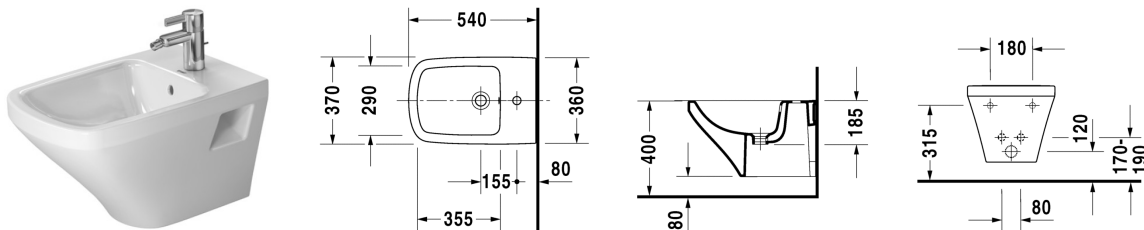

Wand-Bidet # 228215..00

|< 370 mm >|

Wand-Bidet	Größe	Gewicht	Bestellnummer
mit Überlauf, mit Hahnlochbank			
Farben			
00 Weiss			
Variante			
mit Hahnlochbank, mit Überlauf	370 x 540 mm	21,000 kg	228215..00
Sanitärkeramiken mit der speziellen WonderGliss Oberflächen Ausführung bleiben sauber und gut aussehend für eine lange Zeit. Wenn Sie WonderGliss bestellen fügen Sie bitte eine "1" als elfte Ziffer zur Bestellnummer hinzu.			
Zubehör			
Befestigung für Wand-Bidet und Wand-WC	Ø 12 x 180 mm	0,200 kg	006500
Bidet-Röhrensiphon mit verlängertem Ablaufrohr	1 1/4" mm	0,600 kg	005027
Ausschreibungstext	DURAVIT DuraStyle Wand-Bidet Design by Matteo Thun, mit Überlauf aus Sanitärkeramik. Markante, schmale Keramikkante mit Hahnlochbank für Einlocharmatur. Abmessungen(BxTxH)370x540x320mm. Weiß. Best.Nr. 2282150000		