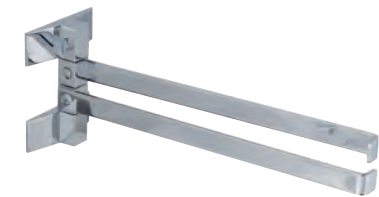

Art. 6200 Appendino
Colgador | Hanger | Haken | Patère
cm 8,5 x 3 x h3

Art. 6206 Portasalviette a snodo
Toallero giratorio | Turning towel rack | Schwenkbarer Handtuchhalter | Porte-serviette pivotant
cm 30 x 9 x h 11