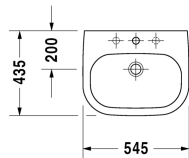

Einbauwaschtisch # 033754..00

|< 545 mm >|

Einbauwaschtisch	Größe	Gewicht	Bestellnummer
für Einbau von oben, mit Überlauf, mit Hahnlochbank, 545 mm			
Farben			
00 Weiss			
Variante			
● mit Hahnlochbank, für Einbau von oben, mit Überlauf	545 x 435 mm	11,400 kg	033754..00
Ausschreibungstext	DURAVIT D-Code Einbauwaschtisch Design by sieger design, zur Montage von oben mit Überlauf aus Sanitärkeramik. Rechteckiges Becken mit runden Ecken und Hahnlochbank mit Hahnloch für Einloch-optional Dreilocharmatur (Bei Bestellung angeben). Einschließlich Befestigung für Einbau in Holzkonsolen. Abmessungen(BxTxH)545x435x180mm. Weiß. Montage mit Einlocharmatur Best.Nr. 0337540000. Montage mit Dreilocharmatur Best.Nr. 0337540030		

Alle Zeichnungen enthalten alle notwendigen Maße (mm), die den üblichen Toleranzen unterliegen. Exakte Maße können nur am Produkt abgenommen werden.