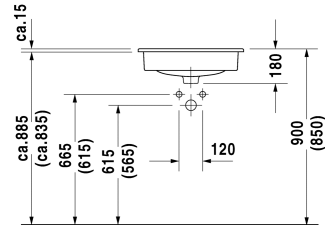

Einbauwaschtisch # 033754..00

|< 545 mm >|

Einbauwaschtisch	Größe	Gewicht	Bestellnummer
für Einbau von oben, mit Überlauf, mit Hahnlochbank, 545 mm			
Farben			
00 Weiss			
Variante			
● mit Hahnlochbank, für Einbau von oben, mit Überlauf	545 x 435 mm	11,400 kg	033754..00
Ausschreibungstext	DURAVIT D-Code Einbauwaschtisch Design by sieger design, zur Montage von oben mit Überlauf aus Sanitärkeramik. Rechteckiges Becken mit runden Ecken und Hahnlochbank mit Hahnloch für Einloch-optional Dreilocharmatur (Bei Bestellung angeben). Einschließlich Befestigung für Einbau in Holzkonsolen. Abmessungen(BxTxH)545x435x180mm. Weiß. Montage mit Einlocharmatur Best.Nr. 0337540000. Montage mit Dreilocharmatur Best.Nr. 0337540030		

Alle Zeichnungen enthalten alle notwendigen Maße (mm), die den üblichen Toleranzen unterliegen. Exakte Maße können nur am Produkt abgenommen werden.