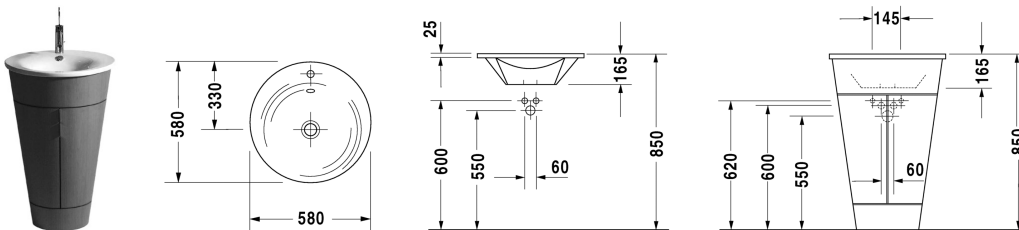

**Möbelwaschtisch # 040658..00**

|&lt; 580 mm &gt;|

| Möbelwaschtisch   | Größe     | Gewicht   | Bestellnummer |
|---|-----------|-----------|---------------|
| mit Überlauf, mit Hahnlochbank, Überlaufclip Chrom inklusive, für Waschtischunterbau # S1 9520, 580 mm  |           |           |               |
| <b>Farben</b>   |           |           |               |
| 00 Weiss  |           |           |               |
| <b>Variante</b>   |           |           |               |
| ● Überlaufclip Chrom inklusive, mit Überlauf, mit Hahnlochbank, Ø 580 mm für Waschtischunterbau # S1 9520   |           | 12,600 kg | 040658..00    |
| Sanitärkeramiken mit der speziellen WonderGliss Oberflächen Ausführung bleiben sauber und gut aussehend für eine lange Zeit. Wenn Sie WonderGliss bestellen fügen Sie bitte eine "1" als elfte Ziffer zur Bestellnummer hinzu.          |           |           |               |
| <b>Zubehör</b>  |           |           |               |
| Waschtisch-Röhrensiphon mit verlängertem Ablaufrohr 300 mm  | 1 1/4" mm | 0,600 kg  | 005026        |
| <b>Ausschreibungstext</b>   |           |           |               |
| DURAVIT Starck 1 Möbelwaschtisch Design by Philippe Starck, mit Überlauf aus Sanitärkeramik mit Hahnlochbank für Einlocharmatur. Rundes Becken für Waschtischunterbau #9520. Abmessungen(BxTxH)580x580x165mm. Weiß. Best.Nr. 0406580000 |           |           |               |

Alle Zeichnungen enthalten alle notwendigen Maße (mm), die den üblichen Toleranzen unterliegen. Exakte Maße können nur am Produkt abgenommen werden.