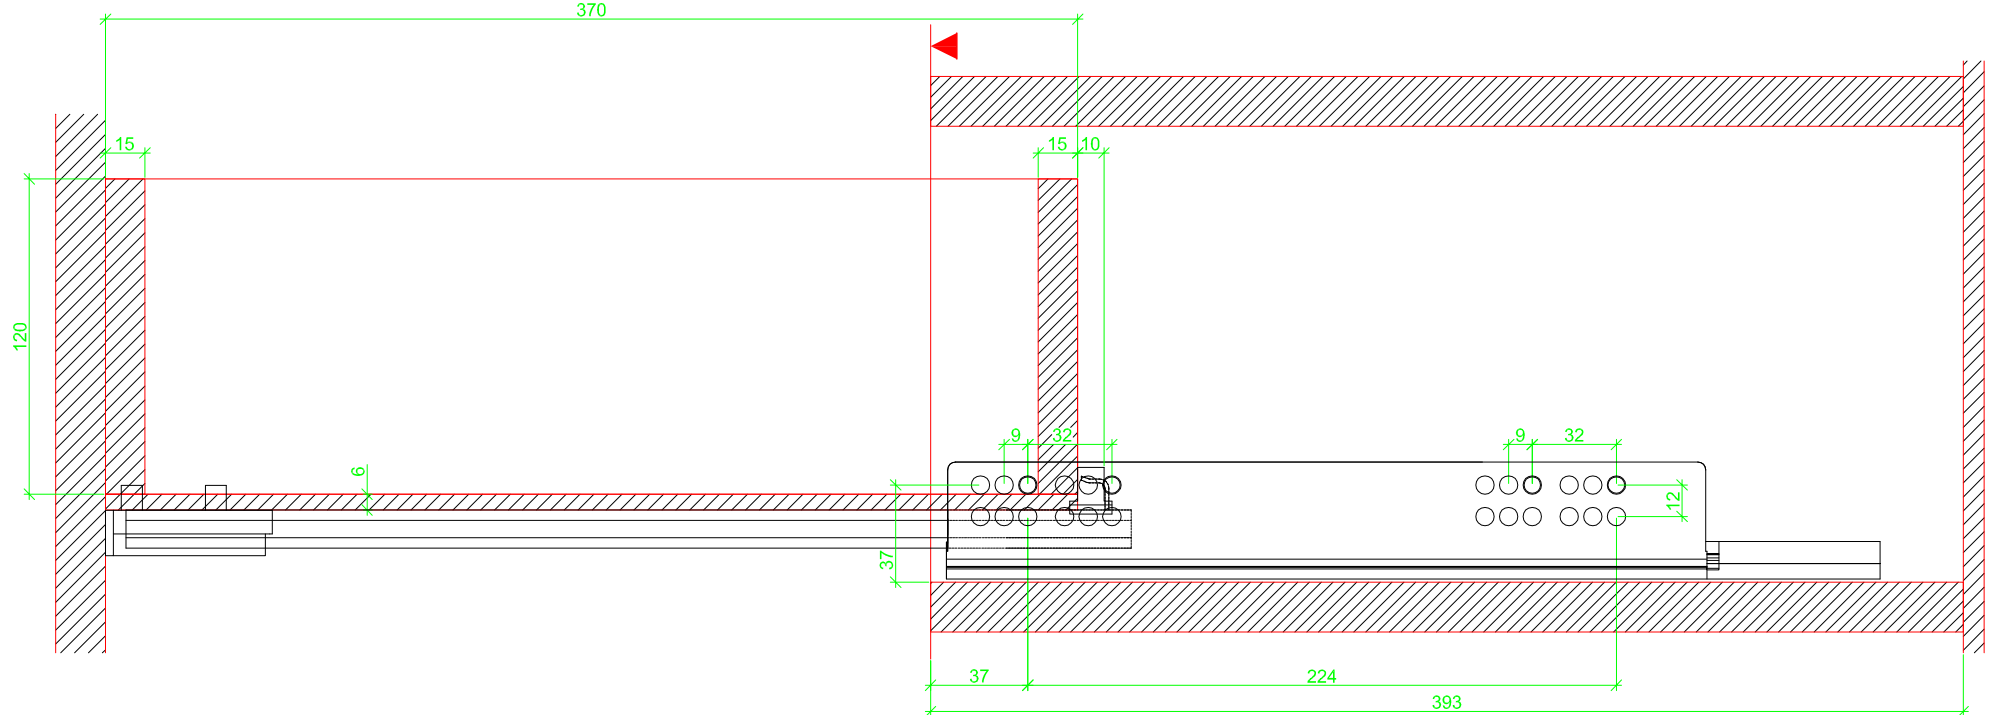

Drawings / Zeichnungen:
Quadro V6 to slide on with Silent System
Quadro V6 Aufschiebmontage mit Silent System

Nominal length / Nennlänge	380 mm
Cabinet side panel thickness / Korpuseitendicke	19 mm

Grooved drawer side without Plug/
Genutete Seitenzarge ohne Aufsteckhalter

Drawer side on top of drawer bottom with Plug/
Seitenzarge auf Schubkastenboden mit Aufsteckhalter