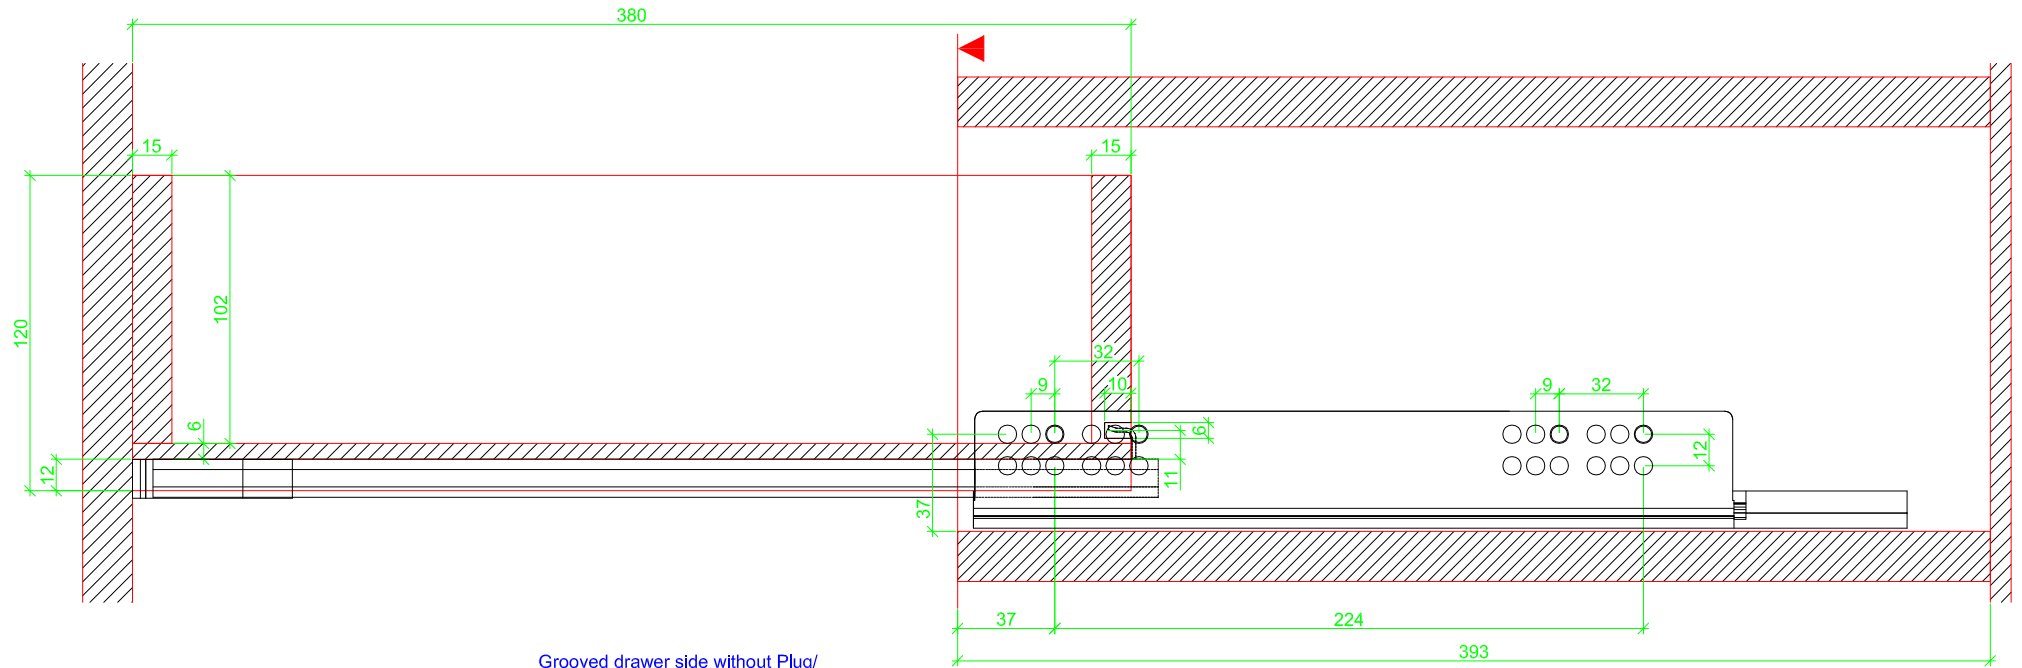

Drawings / Zeichnungen:
Quadro V6 to slide on with Silent System
Quadro V6 Aufschiebmontage mit Silent System

Nominal length / Nennlänge	380 mm
Cabinet side panel thickness / Korpuseitendicke	19 mm

Grooved drawer side without Plug/
Genutete Seitenzarge ohne Aufsteckhalter

Drawer side on top of drawer bottom with Plug/
Seitenzarge auf Schubkastenboden mit Aufsteckhalter