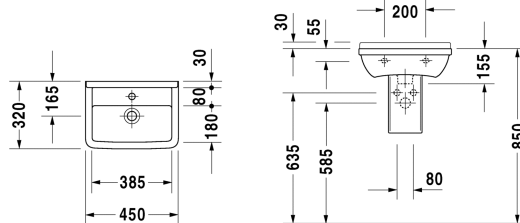

Handwaschbecken # 075045..00 / 075045..10

|< 450 mm >|

Handwaschbecken	Größe	Gewicht	Bestellnummer
mit Hahnlochbank, 450 mm			
Farben			
00 Weiss			
Variante			
● mit Überlauf, mit Hahnlochbank	450 x 320 mm	9,400 kg	075045..00
● mit Hahnlochbank, mit Überlauf	450 x 320 mm	9,400 kg	075045..10
Sanitärkeramiken mit der speziellen WonderGliss Oberflächen Ausführung bleiben sauber und gut aussehend für eine lange Zeit. Wenn Sie WonderGliss bestellen fügen Sie bitte eine "1" als elfte Ziffer zur Bestellnummer hinzu.			
Zubehör			
Halbsäule für # 030050, 075045, 030160, 030155	165 x 240 mm	5,800 kg	086517
Ausschreibungstext	DURAVIT Starck 3 Handwaschbecken Design by Philippe Starck, mit Überlauf aus Sanitärkeramik. Rechteckige Beckenform mit 30mm breitem Rand und tiefer liegender Hahnlochbank mit Hahnloch für Einlocharmatur optional mit Hahnlochvorstich. Wandanschluss mit Aufkantung 25x30mm als Spritzschutz. Innenbecken(BxT)385x180mm. Abmessungen(BxTxH)450x320x155mm. Weiß. Mit Hahnloch Best.Nr. 0750450000. Mit Hahnlochvorstich Best.Nr. 0750450010		

Alle Zeichnungen enthalten alle notwendigen Maße (mm), die den üblichen Toleranzen unterliegen. Exakte Maße können nur am Produkt abgenommen werden.