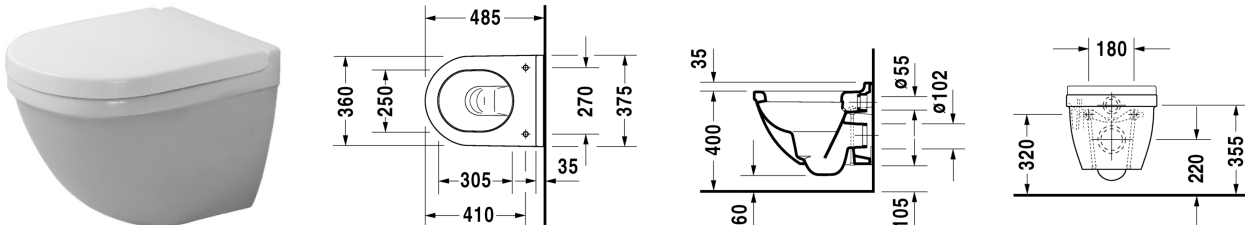

Wand-WC Compact # 222709..00

|< 360 mm >|

Wand-WC Compact	Größe	Gewicht	Bestellnummer
Tiefspüler, Durafix inklusive			
Farben			
00 Weiss			
Variante			
♠ 4,5 L, Tiefspüler	360 x 485 mm	21,500 kg	222709..00

Sanitärkeramiken mit der speziellen WonderGliss Oberflächen Ausführung bleiben sauber und gut aussehend für eine lange Zeit. Wenn Sie WonderGliss bestellen fügen Sie bitte eine "1" als elfte Ziffer zur Bestellnummer hinzu.

Zubehör

WC-Sitz Scharniere Edelstahl, ohne Absenkautomatik		2,300 kg	006381
WC-Sitz Scharniere Edelstahl, mit Absenkautomatik SoftClose, abnehmbar		2,700 kg	006389
Befestigung für Wand-Bidet und Wand-WC	Ø 12 x 180 mm	0,200 kg	006500
Schallschutz-Set für Wand-WC		0,300 kg	005020

Ausschreibungstext

DURAVIT Starck 3 Wand-WC Compact Design by Philippe Starck, Tiefspüler wandhängend aus Sanitärkeramik mit verdecketer Befestigung(Durafix), kurzer Ausladung, für 4,5Liter Spülwasser nach EN 997. Mit Prüfzeugnis der LGA Würzburg. Außen glatte geschlossene rechteckige Beckenform vorne übergehend in einen Halbkreis. Wandanschluss mit Aufkantung. Aus Hygienegründen mit geschlossenem Spülrand und keramischem Spülwasserverteiler. Bodenfreiheit 60/105mm bei Einbauhöhe 400 mm. Abmessungen(BxHxT)360x485x340mm. Weiß. Best.Nr. 2227090000