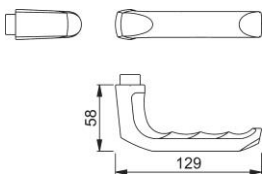

## London

113H

**duraplus**<sup>®</sup>

HOPPE-Aluminium-Türgriff-Lochteil für Wohnungsabschluss-Türen:

- Verbindung: für HOPPE-Profilstift
- Bund: für Lagerung lose

Artikelnummer	6275002
EAN-Code	4012789301830
Herkunftsland	Italien
Warentarifnummer	83024110
Türdicke	
Vierkantmaß	10 mm
Stiftlänge vorstehend	
Führung	Ø18 mm, 5,8 mm
	Bundlänge
Farbe	F1 Alu natur
Sortiment	Kern-Sortiment
Packeinheit	5
Karton	20