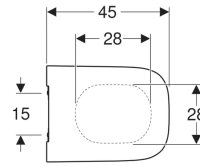

**Geberit Smyle Square WC-Sitz, schmales Design, Sandwichform**

Beispielbild

**Eigenschaften**

- Schlankes Design
- Sandwichform

- Antibakteriell

**Technische Daten**

Werkstoff

| Duroplast