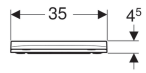

**Geberit Smyle Square WC-Sitz, schmales Design, Sandwichform**

Beispielbild

**Eigenschaften**

- Schlankes Design
- Sandwichform

- Antibakteriell

**Technische Daten**

Werkstoff

| Duroplast