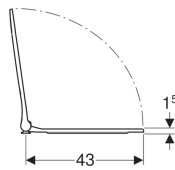

**Geberit Smyle Square WC-Sitz, schmales Design, Sandwichform**

Beispielbild

**Eigenschaften**

- Schlankes Design
- Sandwichform

- Antibakteriell

**Technische Daten**

Werkstoff

| Duroplast