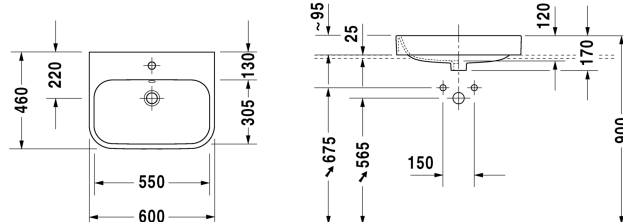

Aufsatzbecken # 231560..00 / 231560..60

|< 600 mm >|

Aufsatzbecken	Größe	Gewicht	Bestellnummer
geschliffen, mit Überlauf, mit Hahnlochbank, Rückwand unglasiert, Befestigung inklusive, Überlaufclip Chrom inklusive, 600 mm			
Farben			
00 Weiss			
Variante			
● Befestigung inklusive, mit Überlauf, Überlaufclip Chrom inklusive, Rückwand unglasiert, mit Hahnlochbank, geschliffen	600 x 460 mm	16,000 kg	231560..00
☒ mit Hahnlochbank, geschliffen, Befestigung inklusive, mit Überlauf, Überlaufclip Chrom inklusive, Rückwand unglasiert	600 x 460 mm	16,000 kg	231560..60
Sanitärkeramiken mit der speziellen WonderGliss Oberflächen Ausführung bleiben sauber und gut aussehend für eine lange Zeit. Wenn Sie WonderGliss bestellen fügen Sie bitte eine "1" als elfte Ziffer zur Bestellnummer hinzu.			
Zubehör			
Design Siphon		1,500 kg	005036
Design Eckventil inklusive Rosette	1/2" mm	0,500 kg	003045
Ausschreibungstext			
DURAVIT Happy D.2 Aufsatzbecken Design by sieger design, mit Überlauf aus Sanitärkeramik mit Hahnlochbank. Rechteckige Beckenform mit abgerundeten Ecken und feinen Radien. Unterseite geschliffen für Montage auf Waschtisch-Konsolen. Überlaufclip Chrom inklusive. Einschließlich Befestigung. Abmessungen(BxTxH)600x400x170mm. Weiß. Montage mit Hanloch Best.Nr. 2315600000. Montage ohne Hahnloch Best.Nr. 2315600060.			

Alle Zeichnungen enthalten alle notwendigen Maße (mm), die den üblichen Toleranzen unterliegen. Exakte Maße können nur am Produkt abgenommen werden.