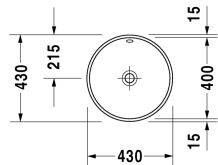

Einbauwaschtisch # 046840..00

|< 400 mm >|

Einbauwaschtisch	Größe	Gewicht	Bestellnummer
für Einbau von unten, mit Überlauf, ohne Hahnlochbank, unten glasiert, Befestigung für Einbau in Holzkonsolen inklusive, 400 mm			
Farben			
00 Weiss			
Variante			
☒ für Einbau von unten, mit Überlauf, ohne Hahnlochbank, unten Ø 400 mm glasiert		6,500 kg	046840..00
Sanitärkeramiken mit der speziellen WonderGliss Oberflächen Ausführung bleiben sauber und gut aussehend für eine lange Zeit. Wenn Sie WonderGliss bestellen fügen Sie bitte eine "1" als elfte Ziffer zur Bestellnummer hinzu.			
Zubehör			
Befestigung für Einbau in Natursteinplatten, (mit Ausnahme von # 046651)		0,200 kg	005028
Push-open Ventil		0,350 kg	005052
Ausschreibungstext			
DURAVIT Architec Einbauwaschtisch Design by Prof. Frank Huster zur Montage von unten mit Überlauf aus Sanitärkeramik ohne Hahnlochbank von unten glasiert. Kreisrundes Becken mit Innendurchmesser 400mm. Einschließlich Befestigung für Holzkonsolen optional für Natursteinplatten(Mehrpreis). Abmessungen(BxTxH)430x430x175mm. Weiß. Best.Nr. 0468400000			

Alle Zeichnungen enthalten alle notwendigen Maße (mm), die den üblichen Toleranzen unterliegen. Exakte Maße können nur am Produkt abgenommen werden.