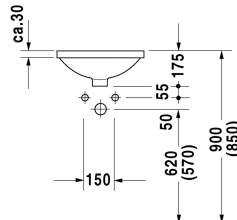

Einbauwaschtisch # 046840..00

|< 400 mm >|

Einbauwaschtisch	Größe	Gewicht	Bestellnummer
für Einbau von unten, mit Überlauf, ohne Hahnlochbank, unten glasiert, Befestigung für Einbau in Holzkonsolen inklusive, 400 mm			
Farben			
00 Weiss			
Variante			
☒ für Einbau von unten, mit Überlauf, ohne Hahnlochbank, unten Ø 400 mm glasiert		6,500 kg	046840..00
Sanitärkeramiken mit der speziellen WonderGliss Oberflächen Ausführung bleiben sauber und gut aussehend für eine lange Zeit. Wenn Sie WonderGliss bestellen fügen Sie bitte eine "1" als elfte Ziffer zur Bestellnummer hinzu.			
Zubehör			
Befestigung für Einbau in Natursteinplatten, (mit Ausnahme von # 046651)		0,200 kg	005028
Push-open Ventil		0,350 kg	005052
Ausschreibungstext			
DURAVIT Architec Einbauwaschtisch Design by Prof. Frank Huster zur Montage von unten mit Überlauf aus Sanitärkeramik ohne Hahnlochbank von unten glasiert. Kreisrundes Becken mit Innendurchmesser 400mm. Einschließlich Befestigung für Holzkonsolen optional für Natursteinplatten(Mehrpreis). Abmessungen(BxTxH)430x430x175mm. Weiß. Best.Nr. 0468400000			

Alle Zeichnungen enthalten alle notwendigen Maße (mm), die den üblichen Toleranzen unterliegen. Exakte Maße können nur am Produkt abgenommen werden.