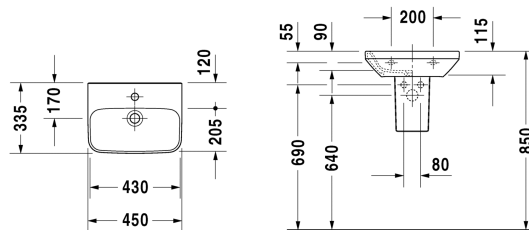

**Handwaschbecken # 070845..00**

|&lt; 450 mm &gt;|

Handwaschbecken	Größe	Gewicht	Bestellnummer
ohne Überlauf, mit Hahnlochbank, 450 mm			
<b>Farben</b>			
00 Weiss			
<b>Variante</b>			
● ohne Überlauf, mit Hahnlochbank	450 x 335 mm	9,500 kg	070845..00
Sanitärkeramiken mit der speziellen WonderGliss Oberflächen Ausführung bleiben sauber und gut aussehend für eine lange Zeit. Wenn Sie WonderGliss bestellen fügen Sie bitte eine "1" als elfte Ziffer zur Bestellnummer hinzu.			
<b>Zubehör</b>			
Halbsäule für # 070845		5,400 kg	085831
Schaftventil	50 mm	0,300 kg	005024
<b>Ausschreibungstext</b>	DURAVIT DuraStyle Handwaschbecken Design by Matteo Thun, ohne Überlauf aus Sanitärkeramik. Rechteckige Beckenform mit vorn abgerundeten Ecken und einer markanten, schmalen Keramikkante. Hahnlochbank mit Hahnloch für Einlocharmatur. Abmessungen(BxTxH)450x335x1115mm.Weiß. Handwaschbecken mit Einlocharmatur Best.Nr. 0708450000		

Alle Zeichnungen enthalten alle notwendigen Maße (mm), die den üblichen Toleranzen unterliegen. Exakte Maße können nur am Produkt abgenommen werden.