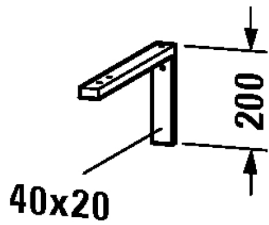

Konsolenträger # UV9902

| < 40 mm > |

Konsolenträger	Größe	Gewicht	Bestellnummer
1 Konsolenträger-Winkel, montierbar unter Konsole 480 mm / 550 mm tief, Grau, pulverbeschichtet			
Variante			
	40 x 425 mm		UV9902
Ausschreibungstext			
DURAVIT L-Cube Konsolenträger als Winkel, montierbar unter Konsole, Grau, pulverbeschichtet. Abmessung(BxTxH) 40x425x200mm. Best.Nr. UV 9902			

Alle Zeichnungen enthalten alle notwendigen Maße (mm), die den üblichen Toleranzen unterliegen. Exakte Maße können nur am Produkt abgenommen werden.