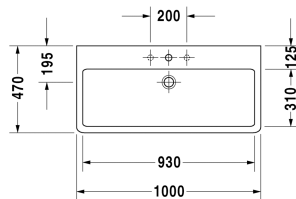

## Waschtisch geschliffen # 045410..25 / 045410..27 / 045410..28

< 1000 mm >

8532 Fogo

Waschtisch geschliffen	Größe	Gewicht	Bestellnummer
mit Hahnlochbank, Befestigung inklusive, 1000 mm			
<b>Farben</b>			
00 Weiss 08 Schwarz			
<b>Variante</b>			
●●● mit Überlauf, mit Hahnlochbank	1000 x 470 mm	28,200 kg	045410..25
● mit Hahnlochbank, mit Überlauf	1000 x 470 mm	28,200 kg	045410..27
☒ ohne Hahnloch, mit Hahnlochbank, mit Überlauf	1000 x 470 mm	28,200 kg	045410..28
Sanitärkeramiken mit der speziellen WonderGliss Oberflächen Ausführung bleiben sauber und gut aussehend für eine lange Zeit. Wenn Sie WonderGliss bestellen fügen Sie bitte eine "1" als elfte Ziffer zur Bestellnummer hinzu.			
<b>Zubehör</b>			
Design Siphon		1,500 kg	005036
Design Eckventil inklusive Rosette	1/2" mm	0,500 kg	003045
Kniehebelventil Betätigung waagrecht**		0,500 kg	005031
<b>Ausschreibungstext</b>			
DURAVIT Vero Waschtisch mit Überlauf aus Sanitärkeramik mit Hahnlochbank für mittige Montage einer Einloch- optional Dreilocharmatur oder ohne Hahnloch. Rechteckiger Waschtisch. Unterseite geschliffen für Konsolenmontage Abmessungen(BxTxH)1000x470x175mm. Weiß 00 und Schwarz 08. Ausführung ohne Hahnloch Best.Nr. 0454100028. Montage mit Einlocharmatur Best.Nr. 0454100027. Montage mit Dreilocharmatur Best.Nr. 0454100025			

Alle Zeichnungen enthalten alle notwendigen Maße (mm), die den üblichen Toleranzen unterliegen. Exakte Maße können nur am Produkt abgenommen werden.