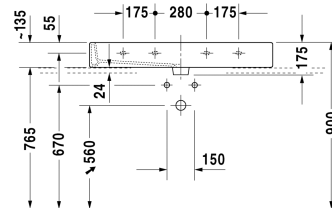

## Waschtisch geschliffen # 045410..25 / 045410..27 / 045410..28

< 1000 mm >

8532 Fogo

Waschtisch geschliffen	Größe	Gewicht	Bestellnummer
mit Hahnlochbank, Befestigung inklusive, 1000 mm			
<b>Farben</b>			
00 Weiss 08 Schwarz			
<b>Variante</b>			
●●● mit Überlauf, mit Hahnlochbank	1000 x 470 mm	28,200 kg	045410..25
● mit Hahnlochbank, mit Überlauf	1000 x 470 mm	28,200 kg	045410..27
☒ ohne Hahnloch, mit Hahnlochbank, mit Überlauf	1000 x 470 mm	28,200 kg	045410..28
Sanitärkeramiken mit der speziellen WonderGliss Oberflächen Ausführung bleiben sauber und gut aussehend für eine lange Zeit. Wenn Sie WonderGliss bestellen fügen Sie bitte eine "1" als elfte Ziffer zur Bestellnummer hinzu.			
<b>Zubehör</b>			
Design Siphon		1,500 kg	005036
Design Eckventil inklusive Rosette	1/2" mm	0,500 kg	003045
Kniehebelventil Betätigung waagrecht**		0,500 kg	005031
<b>Ausschreibungstext</b>			
DURAVIT Vero Waschtisch mit Überlauf aus Sanitärkeramik mit Hahnlochbank für mittige Montage einer Einloch- optional Dreilocharmatur oder ohne Hahnloch. Rechteckiger Waschtisch. Unterseite geschliffen für Konsolenmontage Abmessungen(BxTxH)1000x470x175mm. Weiß 00 und Schwarz 08. Ausführung ohne Hahnloch Best.Nr. 0454100028. Montage mit Einlocharmatur Best.Nr. 0454100027. Montage mit Dreilocharmatur Best.Nr. 0454100025			

Alle Zeichnungen enthalten alle notwendigen Maße (mm), die den üblichen Toleranzen unterliegen. Exakte Maße können nur am Produkt abgenommen werden.