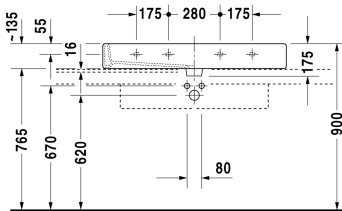

## Waschtisch geschliffen # 045410..25 / 045410..27 / 045410..28

< 1000 mm >

8532 Fogo

Waschtisch geschliffen	Größe	Gewicht	Bestellnummer
mit Hahnlochbank, Befestigung inklusive, 1000 mm			
<b>Farben</b>			
00 Weiss 08 Schwarz			
<b>Variante</b>			
●●● mit Überlauf, mit Hahnlochbank	1000 x 470 mm	28,200 kg	045410..25
● mit Hahnlochbank, mit Überlauf	1000 x 470 mm	28,200 kg	045410..27
☒ ohne Hahnloch, mit Hahnlochbank, mit Überlauf	1000 x 470 mm	28,200 kg	045410..28
Sanitärkeramiken mit der speziellen WonderGliss Oberflächen Ausführung bleiben sauber und gut aussehend für eine lange Zeit. Wenn Sie WonderGliss bestellen fügen Sie bitte eine "1" als elfte Ziffer zur Bestellnummer hinzu.			
<b>Zubehör</b>			
Design Siphon		1,500 kg	005036
Design Eckventil inklusive Rosette	1/2" mm	0,500 kg	003045
Kniehebelventil Betätigung waagrecht**		0,500 kg	005031
<b>Ausschreibungstext</b>			
DURAVIT Vero Waschtisch mit Überlauf aus Sanitärkeramik mit Hahnlochbank für mittige Montage einer Einloch- optional Dreilocharmatur oder ohne Hahnloch. Rechteckiger Waschtisch. Unterseite geschliffen für Konsolenmontage Abmessungen(BxTxH)1000x470x175mm. Weiß 00 und Schwarz 08. Ausführung ohne Hahnloch Best.Nr. 0454100028. Montage mit Einlocharmatur Best.Nr. 0454100027. Montage mit Dreilocharmatur Best.Nr. 0454100025			

Alle Zeichnungen enthalten alle notwendigen Maße (mm), die den üblichen Toleranzen unterliegen. Exakte Maße können nur am Produkt abgenommen werden.