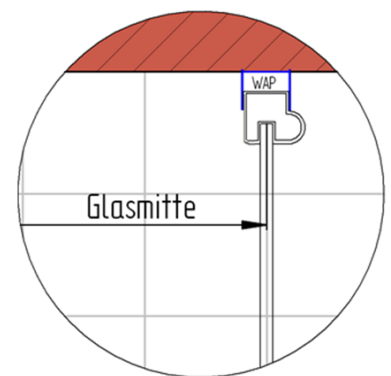

Fliesenmaß für Standard Duschen

Artikel-Nummer Schulte (DE): D232117

Produkt: Pendeltür 2-teilig inklusive Seitenwand

Serie: Sunny / Lugano (teilgerahmt)

Einbautyp: Ecklösung

Einbaumaße:

links: 900 mm x rechts: 800 mm

Fliesenmaß 872 mm, Verstellung - 8 / + 12

Fliesenmaß 772 mm, Verstellung - 8 / + 12

Außenkante Profil für Standard Duschen

Artikel-Nummer Schulte (DE): D232117

Produkt: Pendeltür 2-teilig inklusive Seitenwand

Serie: Sunny / Lugano (teilgerahmt)

Einbautyp: Ecklösung

Einbaumaße:

links: 900 mm x rechts: 800 mm

AK Profil 883 mm, Verstellung - 8 / + 12

AK Profil 783 mm, Verstellung - 8 / + 12

Innenkante Profil für Standard Duschen

Artikel-Nummer Schulte (DE): D232117

Produkt: Pendeltür 2-teilig inklusive Seitenwand

Serie: Sunny / Lugano (teilgerahmt)

Einbautyp: Ecklösung

Einbaumaße:

links: 900 mm x rechts: 800 mm

Maß IK Profil 864 mm, Verstellung - 8 / + 12