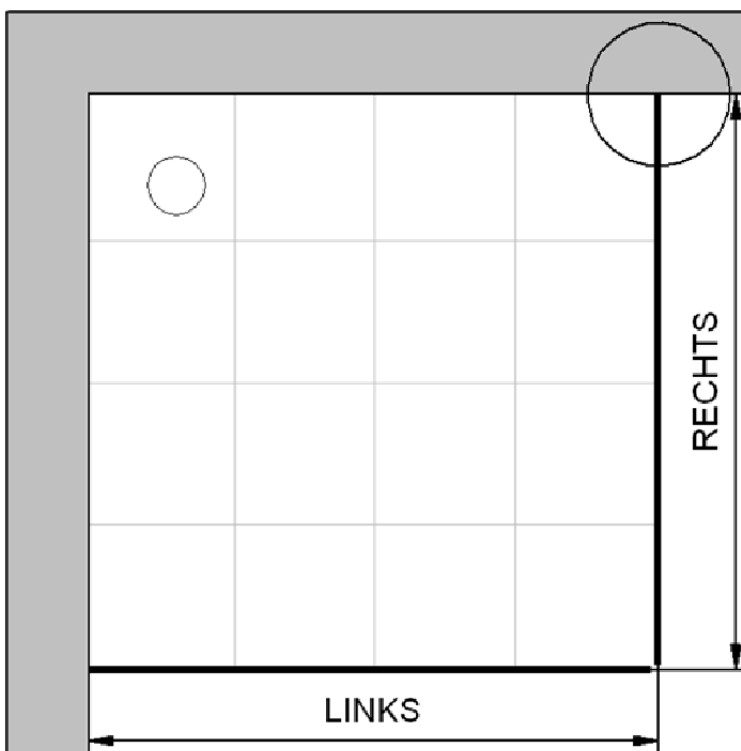

Fliesenmaß für Standard Duschen

Artikel-Nummer Schulte (DE): D232117

Produkt: Pendeltür 2-teilig inklusive Seitenwand

Serie: Sunny / Lugano (teilgerahmt)

Einbautyp: Ecklösung

Einbaumaße:

links: 900 mm x rechts: 800 mm

Fliesenmaß 872 mm, Verstellung - 8 / + 12

Fliesenmaß 772 mm, Verstellung - 8 / + 12

Außenkante Profil für Standard Duschen

Artikel-Nummer Schulte (DE): D232117

Produkt: Pendeltür 2-teilig inklusive Seitenwand

Serie: Sunny / Lugano (teilgerahmt)

Einbautyp: Ecklösung

Einbaumaße:

links: 900 mm x rechts: 800 mm

AK Profil 883 mm, Verstellung - 8 / + 12

AK Profil 783 mm, Verstellung - 8 / + 12

Innenkante Profil für Standard Duschen

Artikel-Nummer Schulte (DE): D232117

Produkt: Pendeltür 2-teilig inklusive Seitenwand

Serie: Sunny / Lugano (teilgerahmt)

Einbautyp: Ecklösung

Einbaumaße:

links: 900 mm x rechts: 800 mm

Maß IK Profil 864 mm, Verstellung - 8 / + 12