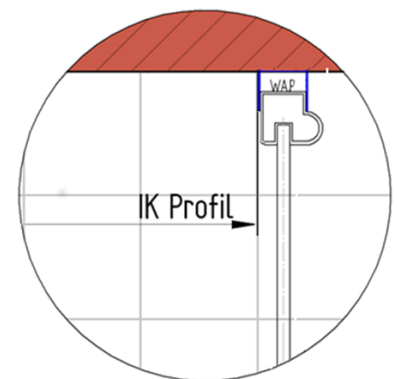

Fliesenmaß 872 mm, Verstellung - 8 / + 12

Fliesenmaß 772 mm, Verstellung - 8 / + 12

Außenkante Profil für Standard Duschen

Artikel-Nummer Schulte (DE): D232117

Produkt: Pendeltür 2-teilig inklusive Seitenwand

Serie: Sunny / Lugano (teilgerahmt)

Einbautyp: Ecklösung

Einbaumaße:

links: 900 mm x rechts: 800 mm

AK Profil 883 mm, Verstellung - 8 / + 12

AK Profil 783 mm, Verstellung - 8 / + 12

Innenkante Profil für Standard Duschen

Artikel-Nummer Schulte (DE): D232117

Produkt: Pendeltür 2-teilig inklusive Seitenwand

Serie: Sunny / Lugano (teilgerahmt)

Einbautyp: Ecklösung

Einbaumaße:

links: 900 mm x rechts: 800 mm

Maß IK Profil 864 mm, Verstellung - 8 / + 12

Maß IK Profil 764 mm, Verstellung - 8 / + 12