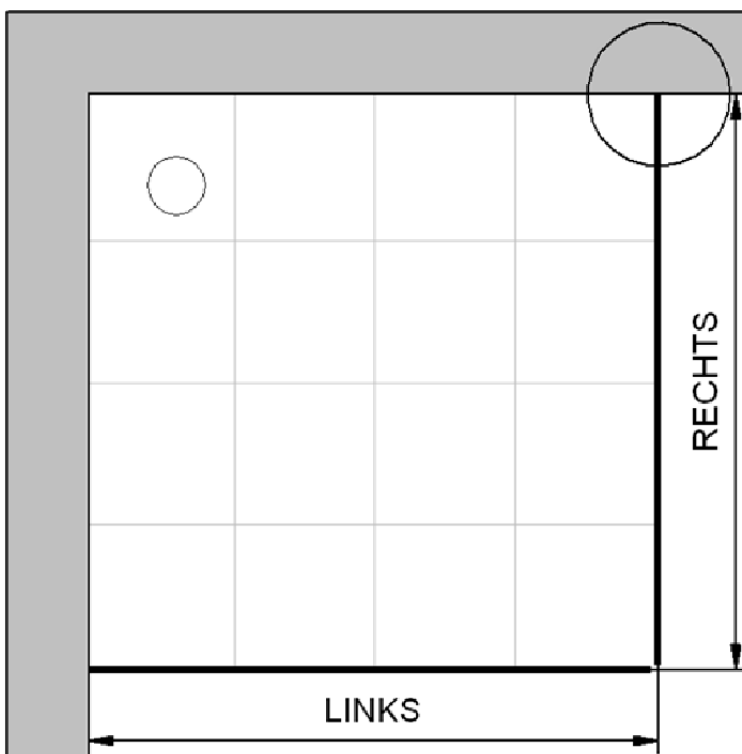

Fliesenmaß für Standard Duschen

Artikel-Nummer Schulte (DE): D232117

Produkt: Pendeltür 2-teilig inklusive Seitenwand

Serie: Sunny / Lugano (teilgerahmt)

Einbautyp: Ecklösung

Einbaumaße:

links: 900 mm x rechts: 800 mm

Fliesenmaß 872 mm, Verstellung - 8 / + 12

Fliesenmaß 772 mm, Verstellung - 8 / + 12

Außenkante Profil für Standard Duschen

Artikel-Nummer Schulte (DE): D232117

Produkt: Pendeltür 2-teilig inklusive Seitenwand

Serie: Sunny / Lugano (teilgerahmt)

Einbautyp: Ecklösung

Einbaumaße:

links: 900 mm x rechts: 800 mm

AK Profil 883 mm, Verstellung - 8 / + 12

AK Profil 783 mm, Verstellung - 8 / + 12

Innenkante Profil für Standard Duschen

Artikel-Nummer Schulte (DE): D232117

Produkt: Pendeltür 2-teilig inklusive Seitenwand

Serie: Sunny / Lugano (teilgerahmt)

Einbautyp: Ecklösung

Einbaumaße:

links: 900 mm x rechts: 800 mm

Maß IK Profil 864 mm, Verstellung - 8 / + 12