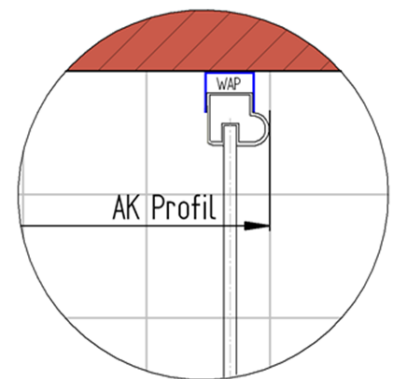

Fliesenmaß für Standard Duschen

Artikel-Nummer Schulte (DE): D232117

Produkt: Pendeltür 2-teilig inklusive Seitenwand

Serie: Sunny / Lugano (teilgerahmt)

Einbautyp: Ecklösung

Einbaumaße:

links: 900 mm x rechts: 800 mm

Fliesenmaß 872 mm, Verstellung - 8 / + 12

Fliesenmaß 772 mm, Verstellung - 8 / + 12

Außenkante Profil für Standard Duschen

Artikel-Nummer Schulte (DE): D232117

Produkt: Pendeltür 2-teilig inklusive Seitenwand

Serie: Sunny / Lugano (teilgerahmt)

Einbautyp: Ecklösung

Einbaumaße:

links: 900 mm x rechts: 800 mm

AK Profil 883 mm, Verstellung - 8 / + 12

AK Profil 783 mm, Verstellung - 8 / + 12

Innenkante Profil für Standard Duschen

Artikel-Nummer Schulte (DE): D232117

Produkt: Pendeltür 2-teilig inklusive Seitenwand

Serie: Sunny / Lugano (teilgerahmt)

Einbautyp: Ecklösung

Einbaumaße:

links: 900 mm x rechts: 800 mm

Maß IK Profil 864 mm, Verstellung - 8 / + 12