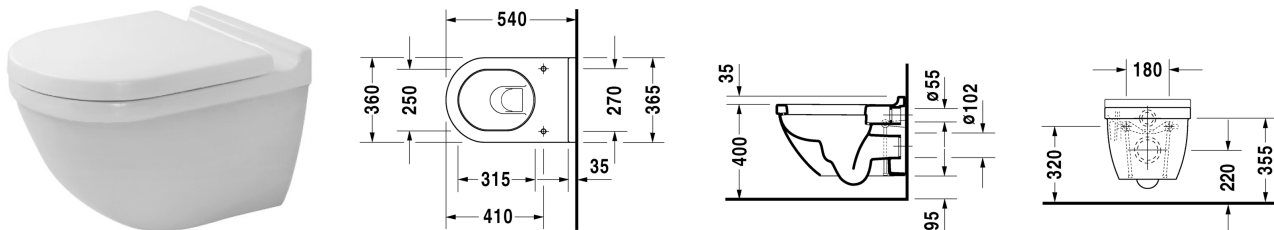

**Wand-WC # 222509..00**

|< 360 mm >|

Wand-WC	Größe	Gewicht	Bestellnummer
Tiefspüler, Durafix inklusive			
<b>Farben</b>			
00 Weiss			
<b>Variante</b>			
♣ Tiefspüler, 4,5 L	360 x 540 mm	27,000 kg	222509..00

Sanitärkeramiken mit der speziellen WonderGliss Oberflächen Ausführung bleiben sauber und gut aussehend für eine lange Zeit. Wenn Sie WonderGliss bestellen fügen Sie bitte eine "1" als elfte Ziffer zur Bestellnummer hinzu.

**Zubehör**

WC-Sitz Scharniere Edelstahl, ohne Absenkautomatik		2,300 kg	006381
WC-Sitz Scharniere Edelstahl, mit Absenkautomatik SoftClose, abnehmbar		2,700 kg	006389
Befestigung für Wand-Bidet und Wand-WC	Ø 12 x 180 mm	0,200 kg	006500
Schallschutz-Set für Wand-WC		0,300 kg	005020

**Ausschreibungstext**

DURAVIT Starck 3 Wand-WC Design by Philippe Starck, Tiefspüler aus Sanitärkeramik mit verdeckter Befestigung wandhängend für 6 und 4,5 Liter Spülwasser nach EN 997. Mit Prüfzeugnis der LGA Würzburg. Außen glatte geschlossene rechteckige Beckenform vorne übergehend in einen Halbkreis. Wandanschluss mit Aufkantung. Aus Hygienegründen mit geschlossenem Spülrand und keramischem Spülwasserverteiler. Bodenfreiheit 55/95mm bei Einbauhöhe 400mm. Abmessungen(BxTxH)360x550x345mm. Weiß. Best.Nr. 2225090000