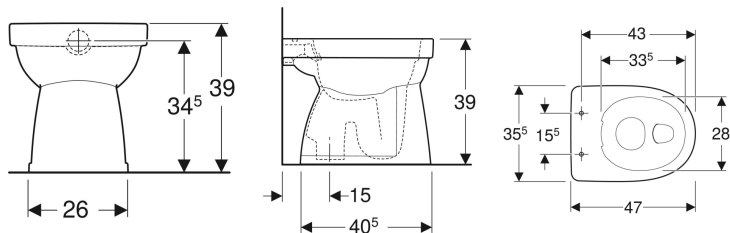

Geberit Renova Stand-WC Flachspüler, Abgang vertikal, Rimfree

Beispielbild

Verwendungszwecke

- Für UP-Spülkästen
- Für tief-, halbhoch- und hochhängende AP-Spülkästen
- Für Druckspüler

Eigenschaften

- Bodenstehend

Zusätzlich zu bestellen

- Befestigungsmaterial

- Frei stehend
- Flachspül-WC
- Rimfree
- Typ 1, Vollmenge 6 l, nach EN 997
- Abgang vertikal

Technische Daten

Werkstoff | Sanitärkeramik

- WC-Sitz

Art.-Nr.	Farbe / Oberfläche	B	H	T	Abgang	VE1	
501.985.00.1	weiß	35.5 cm	39 cm	47 cm	vertikal	1 St.	Neu
501.985.00.8	weiß / KeraTect	35.5 cm	39 cm	47 cm	vertikal	1 St.	Neu