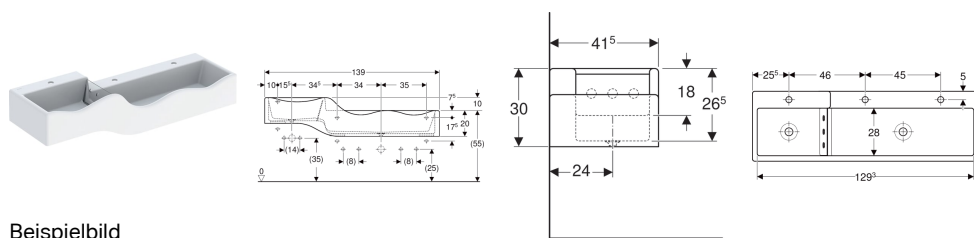

Geberit Bambini Spiel- und Waschlandschaft, für drei Waschtischarmaturen, tieferes Becken rechts

Beispielbild

Verwendungszwecke

- Zur Montage an Montagewinkeln
- Für Kinder
- Für Schulen, Kinderbetreuungs- und andere Bildungseinrichtungen

Eigenschaften

- 3 Waschplätze
- 2 Abgänge
- Verkürzte Ausladung

- Wellenförmiger Rand für einfache Zugänglichkeit zur Armatur
- Abgerundete Kanten zum Vermeiden von Verletzungen
- Antibakteriell
- Schlagfest
- Kratzfest
- Reinigung einfach
- Nahtlose Oberflächenreparatur

Technische Daten

Werkstoff

| Varicor®

Lieferumfang

- Stauscheibe aus PMMA

Zusätzlich zu bestellen

- Geberit Bambini Dekorblende Front, für Spiel- und Waschlandschaft, für drei Waschtischarmaturen, tieferes Becken rechts
- Geberit Bambini Dekorblende Seite, für Spiel- und Waschlandschaft, tieferes Becken
- Geberit Bambini Dekorblende Seite, für Spiel- und Waschlandschaft, höheres Becken
- Geberit Set Montagewinkel für Spiel- und Waschlandschaft, für drei Waschtischarmaturen

Art.-Nr.	Farbe / Oberfläche	Hahnloch	Überlauf	B	H	T	VE1
501.971.11.1	weiß-alpin	ohne	ohne	139 cm	30 cm	41.5 cm	1 St.
430350016	weiß-alpin	mittig, links und rechts	ohne	139 cm	30 cm	41.5 cm	1 St.

Zubehör