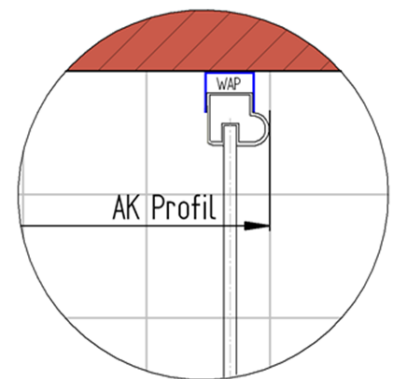

Fliesenmaß für Standard Duschen

Artikel-Nummer Schulte (Express - Plus): EP326604

Produkt: Eckeinstieg mit Drehfalttür 4-tlg.

Serie: Style (Frankreich) New Style (Ungarn)

Einbautyp: Ecklösung

Einbaumaße:

links: 800 mm x rechts: 800 mm

Serie: Style (Frankreich) New Style (Ungarn)

Einbautyp: Ecklösung

Einbaumaße:

links: 800 mm x rechts: 800 mm

AK Profil 778 mm, Verstellung - 8 / + 10

AK Profil 778 mm, Verstellung - 8 / + 10

Innenkante Profil für Standard Duschen

Artikel-Nummer Schulte (Express - Plus): EP326604

Produkt: Eckeinstieg mit Drehfalttür 4-tlg.

Serie: Style (Frankreich) New Style (Ungarn)

Einbautyp: Ecklösung

Einbaumaße:

links: 800 mm x rechts: 800 mm

Maß IK Profil 759 mm, Verstellung - 8 / + 10

Maß IK Profil 759 mm, Verstellung - 8 / + 10