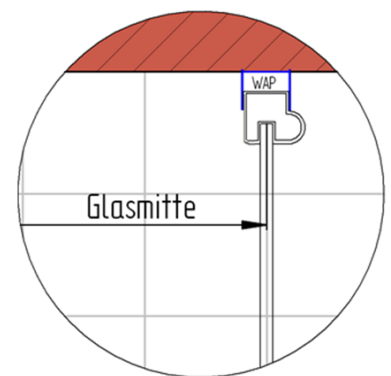

Fliesenmaß für Standard Duschen

Artikel-Nummer Schulte (Express - Plus): EP326604

Produkt: Eckeinstieg mit Drehfalttür 4-tlg.

Serie: Style (Frankreich) New Style (Ungarn)

Einbautyp: Ecklösung

Einbaumaße:

links: 800 mm x rechts: 800 mm

Fliesenmaß 767 mm, Verstellung - 8 / + 10

Fliesenmaß 767 mm, Verstellung - 8 / + 10

Außenkante Profil für Standard Duschen

Artikel-Nummer Schulte (Express - Plus): EP326604

Produkt: Eckeinstieg mit Drehfalttür 4-tlg.

Serie: Style (Frankreich) New Style (Ungarn)

Einbautyp: Ecklösung

Einbaumaße:

links: 800 mm x rechts: 800 mm

AK Profil 778 mm, Verstellung - 8 / + 10

AK Profil 778 mm, Verstellung - 8 / + 10

Innenkante Profil für Standard Duschen

Artikel-Nummer Schulte (Express - Plus): EP326604

Produkt: Eckeinstieg mit Drehfalttür 4-tlg.

Serie: Style (Frankreich) New Style (Ungarn)

Einbautyp: Ecklösung

Einbaumaße:

links: 800 mm x rechts: 800 mm

Maß IK Profil 759 mm, Verstellung - 8 / + 10