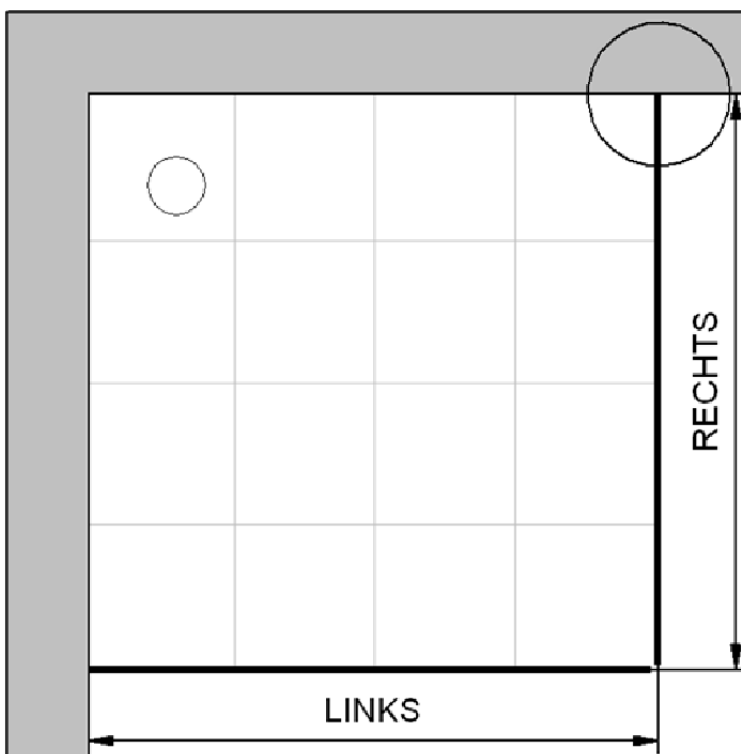

Fliesenmaß für Standard Duschen

Artikel-Nummer Schulte (Express - Plus): EP326604

Produkt: Eckeinstieg mit Drehfalttür 4-tlg.

Serie: Style (Frankreich) New Style (Ungarn)

Einbautyp: Ecklösung

Einbaumaße:

links: 800 mm x rechts: 800 mm

Fliesenmaß 767 mm, Verstellung - 8 / + 10

Fliesenmaß 767 mm, Verstellung - 8 / + 10

Außenkante Profil für Standard Duschen

Artikel-Nummer Schulte (Express - Plus): EP326604

Produkt: Eckeinstieg mit Drehfalttür 4-tlg.

Serie: Style (Frankreich) New Style (Ungarn)

Einbautyp: Ecklösung

Einbaumaße:

links: 800 mm x rechts: 800 mm

AK Profil 778 mm, Verstellung - 8 / + 10

AK Profil 778 mm, Verstellung - 8 / + 10

Innenkante Profil für Standard Duschen

Artikel-Nummer Schulte (Express - Plus): EP326604

Produkt: Eckeinstieg mit Drehfalttür 4-tlg.

Serie: Style (Frankreich) New Style (Ungarn)

Einbautyp: Ecklösung

Einbaumaße:

links: 800 mm x rechts: 800 mm

Maß IK Profil 759 mm, Verstellung - 8 / + 10