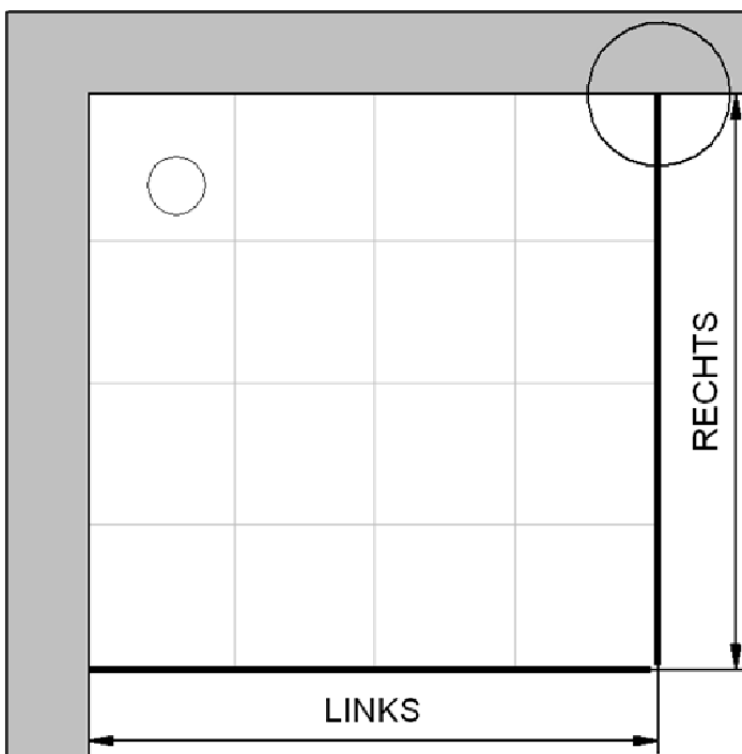

Fliesenmaß für Standard Duschen

Artikel-Nummer Schulte (Express - Plus): EP326604

Produkt: Eckeinstieg mit Drehfalttür 4-tlg.

Serie: Style (Frankreich) New Style (Ungarn)

Einbautyp: Ecklösung

Einbaumaße:

links: 800 mm x rechts: 800 mm

Fliesenmaß 767 mm, Verstellung - 8 / + 10

Fliesenmaß 767 mm, Verstellung - 8 / + 10

Außenkante Profil für Standard Duschen

Artikel-Nummer Schulte (Express - Plus): EP326604

Produkt: Eckeinstieg mit Drehfalttür 4-tlg.

Serie: Style (Frankreich) New Style (Ungarn)

Einbautyp: Ecklösung

Einbaumaße:

links: 800 mm x rechts: 800 mm

AK Profil 778 mm, Verstellung - 8 / + 10

AK Profil 778 mm, Verstellung - 8 / + 10

Innenkante Profil für Standard Duschen

Artikel-Nummer Schulte (Express - Plus): EP326604

Produkt: Eckeinstieg mit Drehfalttür 4-tlg.

Serie: Style (Frankreich) New Style (Ungarn)

Einbautyp: Ecklösung

Einbaumaße:

links: 800 mm x rechts: 800 mm

Maß IK Profil 759 mm, Verstellung - 8 / + 10