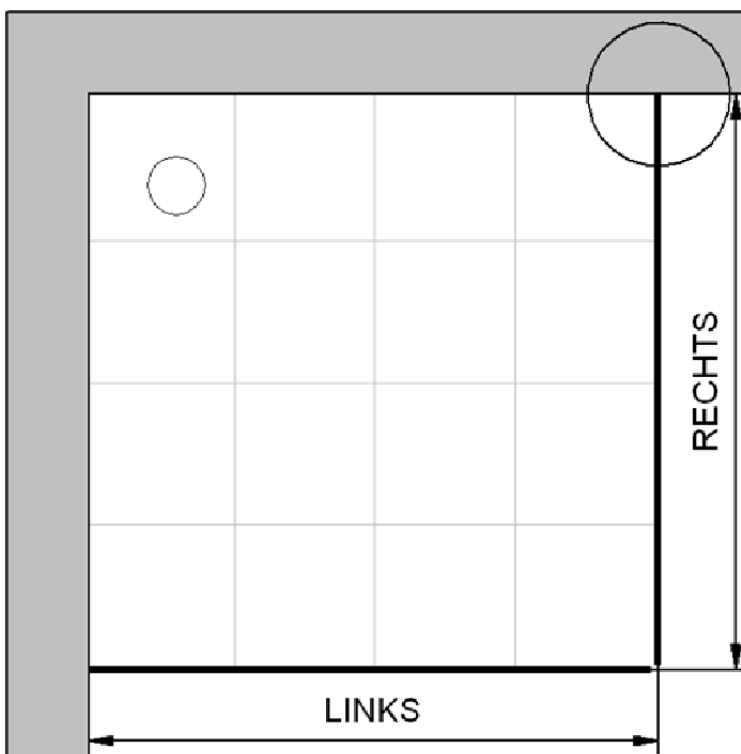

Fliesenmaß für Standard Duschen

Artikel-Nummer Schulte (Express - Plus): EP326604

Produkt: Eckeinstieg mit Drehfalttür 4-tlg.

Serie: Style (Frankreich) New Style (Ungarn)

Einbautyp: Ecklösung

Einbaumaße:

links: 800 mm x rechts: 800 mm

Serie: Style (Frankreich) New Style (Ungarn)

Einbautyp: Ecklösung

Einbaumaße:

links: 800 mm x rechts: 800 mm

AK Profil 778 mm, Verstellung - 8 / + 10

AK Profil 778 mm, Verstellung - 8 / + 10

Innenkante Profil für Standard Duschen

Artikel-Nummer Schulte (Express - Plus): EP326604

Produkt: Eckeinstieg mit Drehfalttür 4-tlg.

Serie: Style (Frankreich) New Style (Ungarn)

Einbautyp: Ecklösung

Einbaumaße:

links: 800 mm x rechts: 800 mm

Maß IK Profil 759 mm, Verstellung - 8 / + 10

Maß IK Profil 759 mm, Verstellung - 8 / + 10