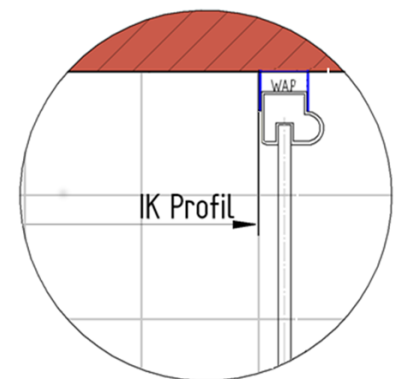

Fliesenmaß für Standard Duschen

Artikel-Nummer Schulte (Express - Plus): EP326604

Produkt: Eckeinstieg mit Drehfalttür 4-tlg.

Serie: Style (Frankreich) New Style (Ungarn)

Einbautyp: Ecklösung

Einbaumaße:

links: 800 mm x rechts: 800 mm

Serie: Style (Frankreich) New Style (Ungarn)

Einbautyp: Ecklösung

Einbaumaße:

links: 800 mm x rechts: 800 mm

AK Profil 778 mm, Verstellung - 8 / + 10

AK Profil 778 mm, Verstellung - 8 / + 10

Innenkante Profil für Standard Duschen

Artikel-Nummer Schulte (Express - Plus): EP326604

Produkt: Eckeinstieg mit Drehfalttür 4-tlg.

Serie: Style (Frankreich) New Style (Ungarn)

Einbautyp: Ecklösung

Einbaumaße:

links: 800 mm x rechts: 800 mm

Maß IK Profil 759 mm, Verstellung - 8 / + 10

Maß IK Profil 759 mm, Verstellung - 8 / + 10