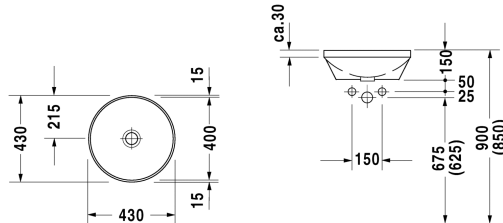

Einbauwaschtisch # 046340..00

|< 400 mm >|

Einbauwaschtisch	Größe	Gewicht	Bestellnummer
für Einbau von unten, ohne Überlauf, ohne Hahnlochbank, Befestigung für Einbau in Holzkonsolen inklusive, 400 mm			
Farben			
00 Weiss			
Variante			
☒ ohne Hahnlochbank, für Einbau von unten, ohne Überlauf	Ø 400 mm	6,500 kg	046340..00
Sanitärkeramiken mit der speziellen WonderGliss Oberflächen Ausführung bleiben sauber und gut aussehend für eine lange Zeit. Wenn Sie WonderGliss bestellen fügen Sie bitte eine "1" als elfte Ziffer zur Bestellnummer hinzu.			
Zubehör			
Schaftventil	50 mm	0,300 kg	005024
Befestigung für Einbau in Natursteinplatten, (mit Ausnahme von # 046651)		0,200 kg	005028
Ausschreibungstext			
DURAVIT Architec Einbauwaschtisch Design by Prof. Frank Huster zur Montage von unten ohne Überlauf aus Sanitärkeramik ohne Hahnlochbank. Kreisrundes Becken mit Innendurchmesser 400mm. Einschließlich Befestigung für Holzkonsolen optional für Natursteinplatten(Mehrpreis). Abmessungen (BxTxH)430x430x150 mm. Weiß. Best.Nr. 0463400000			

Alle Zeichnungen enthalten alle notwendigen Maße (mm), die den üblichen Toleranzen unterliegen. Exakte Maße können nur am Produkt abgenommen werden.