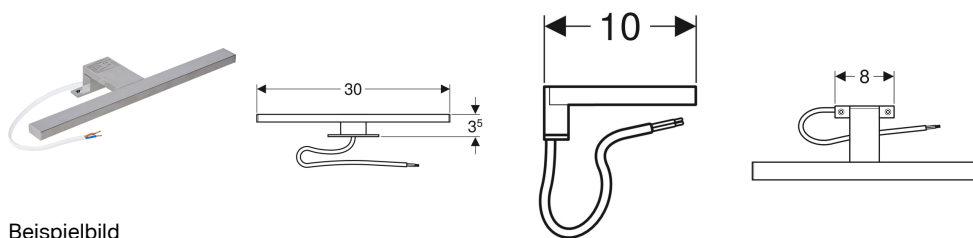

Geberit Leuchte für Spiegelschrank

Beispielbild

Technische Daten

Schutzart	IP44
Schutzklasse	II
Nennspannung	220–240 V AC

Netzfrequenz	50 / 60 Hz
Betriebsspannung	24 V DC
Leistungsaufnahme	6 W
Lichtfarbe	4000 K

Art.-Nr.	Farbe / Oberfläche	VE1	
501.280.00.1	Optik Chrom	1 St.	Neu

Zubehör

- Geberit Selnova Square Spiegelschrank mit zwei Türen
- Kolo Nova Pro Premium Spiegelschrank mit zwei Türen

- Die LED Leuchte wird über einen bauseits installierten Lichtschalter ein-/ausgeschaltet.
- Kombinierbar mit Renova Plan Spiegelschrank