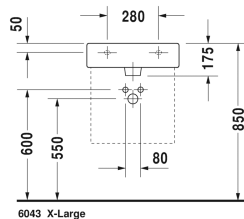

Waschtisch geschliffen # 045450..25 / 045450..27 / 045450..28

| < 500 mm > |

9553 Fogo

6043 X-Large

Waschtisch geschliffen	Größe	Gewicht	Bestellnummer
mit Hahnlochbank, Befestigung inklusive, 500 mm			
Farben			
00 Weiss 08 Schwarz			
Variante			
●●● mit Hahnlochbank, mit Überlauf	500 x 470 mm	15,200 kg	045450..25
● mit Überlauf, mit Hahnlochbank	500 x 470 mm	15,200 kg	045450..27
⊗ ohne Hahnloch, mit Hahnlochbank, mit Überlauf	500 x 470 mm	15,200 kg	045450..28

Zubehör		
Design Siphon		1,500 kg
Design Eckventil inklusive Rosette	1/2" mm	0,500 kg
Kniehebelventil Betätigung waagrecht**		0,500 kg

Ausschreibungstext
DURAVIT Vero Waschtisch mit Überlauf aus Sanitärkeramik mit Hahnlochbank für Einloch- optional Dreilocharmatur oder ohne Hahnloch. Rechteckiger Waschtisch. Unterseite geschliffen für Konsolenmontage. Abmessungen(BxTxH)500x470x175mm. Weiß 00 und Schwarz 08. Ausführung ohne Hahnloch Best.Nr. 0454500028. Montage mit Einlochcharmatur Best.Nr. 0454500027. Montage mit Dreilocharmatur Best.Nr. 0454500025

Alle Zeichnungen enthalten alle notwendigen Maße (mm), die den üblichen Toleranzen unterliegen. Exakte Maße können nur am Produkt abgenommen werden.