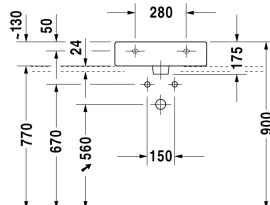

Waschtisch geschliffen # 045450..25 / 045450..27 / 045450..28

| < 500 mm > |

9553 Fogo

6043 X-Large

Waschtisch geschliffen	Größe	Gewicht	Bestellnummer
mit Hahnlochbank, Befestigung inklusive, 500 mm			
Farben			
00 Weiss 08 Schwarz			
Variante			
●●● mit Hahnlochbank, mit Überlauf	500 x 470 mm	15,200 kg	045450..25
● mit Überlauf, mit Hahnlochbank	500 x 470 mm	15,200 kg	045450..27
⊗ ohne Hahnloch, mit Hahnlochbank, mit Überlauf	500 x 470 mm	15,200 kg	045450..28

Zubehör		
Design Siphon		1,500 kg
Design Eckventil inklusive Rosette	1/2" mm	0,500 kg
Kniehebelventil Betätigung waagrecht**		0,500 kg

Ausschreibungstext
DURAVIT Vero Waschtisch mit Überlauf aus Sanitärkeramik mit Hahnlochbank für Einloch- optional Dreilocharmatur oder ohne Hahnloch. Rechteckiger Waschtisch. Unterseite geschliffen für Konsolenmontage. Abmessungen(BxTxH)500x470x175mm. Weiß 00 und Schwarz 08. Ausführung ohne Hahnloch Best.Nr. 0454500028. Montage mit Einlochcharmatur Best.Nr. 0454500027. Montage mit Dreilocharmatur Best.Nr. 0454500025

Alle Zeichnungen enthalten alle notwendigen Maße (mm), die den üblichen Toleranzen unterliegen. Exakte Maße können nur am Produkt abgenommen werden.