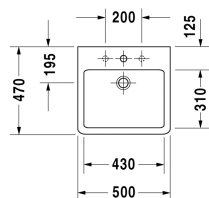

Waschtisch geschliffen # 045450..25 / 045450..27 / 045450..28

| < 500 mm > |

9553 Fogo

6043 X-Large

Waschtisch geschliffen	Größe	Gewicht	Bestellnummer
mit Hahnlochbank, Befestigung inklusive, 500 mm			
Farben			
00 Weiss 08 Schwarz			
Variante			
●●● mit Hahnlochbank, mit Überlauf	500 x 470 mm	15,200 kg	045450..25
● mit Überlauf, mit Hahnlochbank	500 x 470 mm	15,200 kg	045450..27
⊗ ohne Hahnloch, mit Hahnlochbank, mit Überlauf	500 x 470 mm	15,200 kg	045450..28

Zubehör		
Design Siphon		1,500 kg
Design Eckventil inklusive Rosette	1/2" mm	0,500 kg
Kniehebelventil Betätigung waagrecht**		0,500 kg

Ausschreibungstext
DURAVIT Vero Waschtisch mit Überlauf aus Sanitärkeramik mit Hahnlochbank für Einloch- optional Dreilocharmatur oder ohne Hahnloch. Rechteckiger Waschtisch. Unterseite geschliffen für Konsolenmontage. Abmessungen(BxTxH)500x470x175mm. Weiß 00 und Schwarz 08. Ausführung ohne Hahnloch Best.Nr. 0454500028. Montage mit Einlochcharmatur Best.Nr. 0454500027. Montage mit Dreilocharmatur Best.Nr. 0454500025

Alle Zeichnungen enthalten alle notwendigen Maße (mm), die den üblichen Toleranzen unterliegen. Exakte Maße können nur am Produkt abgenommen werden.