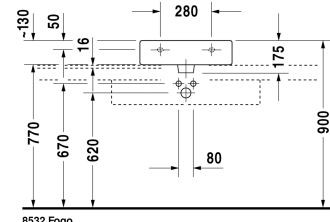

Waschtisch geschliffen # 045450..25 / 045450..27 / 045450..28

| < 500 mm > |

9553 Fogo

6043 X-Large

Waschtisch geschliffen	Größe	Gewicht	Bestellnummer
mit Hahnlochbank, Befestigung inklusive, 500 mm			
Farben			
00 Weiss 08 Schwarz			
Variante			
●●● mit Hahnlochbank, mit Überlauf	500 x 470 mm	15,200 kg	045450..25
● mit Überlauf, mit Hahnlochbank	500 x 470 mm	15,200 kg	045450..27
⊗ ohne Hahnloch, mit Hahnlochbank, mit Überlauf	500 x 470 mm	15,200 kg	045450..28

Zubehör		
Design Siphon		1,500 kg
Design Eckventil inklusive Rosette	1/2" mm	0,500 kg
Kniehebelventil Betätigung waagrecht**		0,500 kg

Ausschreibungstext
DURAVIT Vero Waschtisch mit Überlauf aus Sanitärkeramik mit Hahnlochbank für Einloch- optional Dreilocharmatur oder ohne Hahnloch. Rechteckiger Waschtisch. Unterseite geschliffen für Konsolenmontage. Abmessungen(BxTxH)500x470x175mm. Weiß 00 und Schwarz 08. Ausführung ohne Hahnloch Best.Nr. 0454500028. Montage mit Einlochcharmatur Best.Nr. 0454500027. Montage mit Dreilocharmatur Best.Nr. 0454500025

Alle Zeichnungen enthalten alle notwendigen Maße (mm), die den üblichen Toleranzen unterliegen. Exakte Maße können nur am Produkt abgenommen werden.