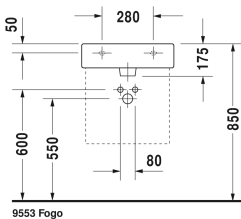

Waschtisch geschliffen # 045450..25 / 045450..27 / 045450..28

| < 500 mm > |

9553 Fogo

6043 X-Large

Waschtisch geschliffen	Größe	Gewicht	Bestellnummer
mit Hahnlochbank, Befestigung inklusive, 500 mm			
Farben			
00 Weiss 08 Schwarz			
Variante			
●●● mit Hahnlochbank, mit Überlauf	500 x 470 mm	15,200 kg	045450..25
● mit Überlauf, mit Hahnlochbank	500 x 470 mm	15,200 kg	045450..27
⊗ ohne Hahnloch, mit Hahnlochbank, mit Überlauf	500 x 470 mm	15,200 kg	045450..28

Zubehör		
Design Siphon		1,500 kg
Design Eckventil inklusive Rosette	1/2" mm	0,500 kg
Kniehebelventil Betätigung waagrecht**		0,500 kg

Ausschreibungstext
DURAVIT Vero Waschtisch mit Überlauf aus Sanitärkeramik mit Hahnlochbank für Einloch- optional Dreilocharmatur oder ohne Hahnloch. Rechteckiger Waschtisch. Unterseite geschliffen für Konsolenmontage. Abmessungen(BxTxH)500x470x175mm. Weiß 00 und Schwarz 08. Ausführung ohne Hahnloch Best.Nr. 0454500028. Montage mit Einlochcharmatur Best.Nr. 0454500027. Montage mit Dreilocharmatur Best.Nr. 0454500025

Alle Zeichnungen enthalten alle notwendigen Maße (mm), die den üblichen Toleranzen unterliegen. Exakte Maße können nur am Produkt abgenommen werden.