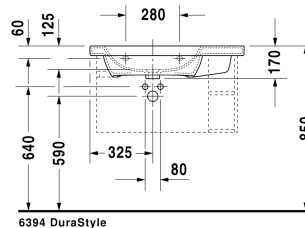

Möbelwaschtisch asymmetrisch # 232580..00 / 232580..30

|< 800 mm >|

Möbelwaschtisch asymmetrisch	Größe	Gewicht	Bestellnummer
mit Hahnlochbank, Becken links, 800 mm			
Farben			
00 Weiss			
Variante			
● mit Überlauf, mit Hahnlochbank, Becken links	800 x 480 mm	23,000 kg	232580..00
●●● mit Überlauf, mit Hahnlochbank, Becken links	800 x 480 mm	23,000 kg	232580..30
Sanitärkeramiken mit der speziellen WonderGliss Oberflächen Ausführung bleiben sauber und gut aussehend für eine lange Zeit. Wenn Sie WonderGliss bestellen fügen Sie bitte eine "1" als elfte Ziffer zur Bestellnummer hinzu.			
Zubehör			
Waschtisch-Röhrensiphon mit verlängertem Ablaufrohr 300 mm	1 1/4" mm	0,600 kg	005026
Ausschreibungstext	DURAVIT DuraStyle Möbelwaschtisch asymmetrisch, Design by Matteo Thun, aus Sanitärkeramik. Rechteckige Beckenform mit vorn abgerundeten Ecken und einer markanten, schmalen Keramikante. Mit Überlauf und Hahnlochbank mit Hahnloch für Einloch und für Dreilocharmatur, Becken links. Abmessungen(BxTxH)800x480x170 mm. Weiß. Waschtisch für Einlocharmatur Best.Nr. 2325800000. Waschtisch für Dreilocharmatur Best.Nr. 2325800030		

Alle Zeichnungen enthalten alle notwendigen Maße (mm), die den üblichen Toleranzen unterliegen. Exakte Maße können nur am Produkt abgenommen werden.