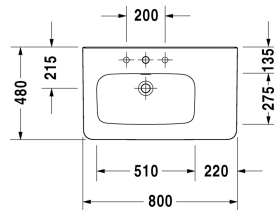

Möbelwaschtisch asymmetrisch # 232580..00 / 232580..30

|< 800 mm >|

Möbelwaschtisch asymmetrisch	Größe	Gewicht	Bestellnummer
mit Hahnlochbank, Becken links, 800 mm			
Farben			
00 Weiss			
Variante			
● mit Überlauf, mit Hahnlochbank, Becken links	800 x 480 mm	23,000 kg	232580..00
●●● mit Überlauf, mit Hahnlochbank, Becken links	800 x 480 mm	23,000 kg	232580..30
Sanitärkeramiken mit der speziellen WonderGliss Oberflächen Ausführung bleiben sauber und gut aussehend für eine lange Zeit. Wenn Sie WonderGliss bestellen fügen Sie bitte eine "1" als elfte Ziffer zur Bestellnummer hinzu.			
Zubehör			
Waschtisch-Röhrensiphon mit verlängertem Ablaufrohr 300 mm	1 1/4" mm	0,600 kg	005026
Ausschreibungstext	DURAVIT DuraStyle Möbelwaschtisch asymmetrisch, Design by Matteo Thun, aus Sanitärkeramik. Rechteckige Beckenform mit vorn abgerundeten Ecken und einer markanten, schmalen Keramikante. Mit Überlauf und Hahnlochbank mit Hahnloch für Einloch und für Dreilocharmatur, Becken links. Abmessungen(BxTxH)800x480x170 mm. Weiß. Waschtisch für Einlocharmatur Best.Nr. 2325800000. Waschtisch für Dreilocharmatur Best.Nr. 2325800030		

Alle Zeichnungen enthalten alle notwendigen Maße (mm), die den üblichen Toleranzen unterliegen. Exakte Maße können nur am Produkt abgenommen werden.