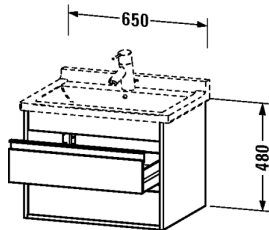

Waschtischunterbau wandhängend # KT6643

|< 650 mm >|

Waschtischunterbau wandhängend	Größe	Gewicht	Bestellnummer
2 Schubkästen, oberer Schubkasten inkl. Siphonausschnitt und Schürze, für Starck 3 # 030470			
Farben			
M18 Weiss matt M43 Basalt matt M49 Graphit matt M50 Granatrot matt			
Variante			
650 x 465 mm			KT6643
Ausschreibungstext			
DURAVIT Ketho Waschtischunterbau, Design by Christian Werner, wandhängend für Waschtisch Starck 3 #030470. Unterbau aus hoch verdichteter Dreischicht-Holzspanplatte, beidseitig mit Melaminharzdekor direkt beschichtet, mit ABS Kanten. Unempfindlich gegen Feuchtigkeit. Mit 2 Schubkästen, oberer Schubkasten inklusive Siphonausschnitt und Schürze. Griffleisten Aluminium Silber eloxiert. Abmessung(BxTxH) 650x465x480mm. Oberflächen in Dekor laut aktueller Farbtabelle. Best.Nr. KT 6643.			

Alle Zeichnungen enthalten alle notwendigen Maße (mm), die den üblichen Toleranzen unterliegen. Exakte Maße können nur am Produkt abgenommen werden.