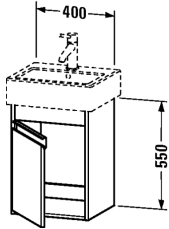

Waschtischunterbau wandhängend # KT6630 L/R

|< 400 mm >|

Waschtischunterbau wandhängend	Größe	Gewicht	Bestellnummer
1 Tür, für Vera # 070445 (ungeschliffen)			
Farben			
M18 Weiss matt M43 Basalt matt M49 Graphit matt M50 Granatrot matt			
Variante			
	400 x 320 mm		KT6630 L/R
Ausschreibungstext			
DURAVIT Ketho Waschtischunterbau, Design by Christian Werner, wandhängend für Handwaschbecken Vera #070445(ungeschliffen). Unterbau aus hoch verdichteter Dreischicht-Holzspanplatte, beidseitig mit Melaminharzdekor direkt beschichtet, mit ABS Kanten. Unempfindlich gegen Feuchtigkeit. Mit 1 Tür. Griffleisten Aluminium Silber eloxiert. Abmessung(BxTxH) 400x320x550mm. Oberflächen in Dekor laut aktueller Farbtabelle. Best.Nr. KT 6630 L/R.			

Alle Zeichnungen enthalten alle notwendigen Maße (mm), die den üblichen Toleranzen unterliegen. Exakte Maße können nur am Produkt abgenommen werden.