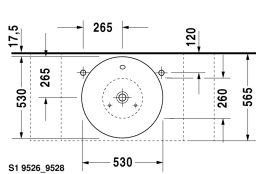

Aufsatzbecken # 040853..00

< 530 mm >

Aufsatzbecken	Größe	Gewicht	Bestellnummer
mit Überlauf, ohne Hahnlochbank, Überlaufclip Chrom inklusive, Befestigung inklusive, 530 mm			
Farben			
00 Weiss			
Variante			
☒ ohne Hahnlochbank, Überlaufclip Chrom inklusive, mit Überlauf	Ø 530 mm	9,800 kg	040853..00

Zubehör

Design Siphon		1,500 kg	005036
Design Eckventil inklusive Rosette	1/2" mm	0,500 kg	003045
Kniehebelventil Betätigung waagrecht**		0,500 kg	005031
Kniehebelventil Betätigung senkrecht***		0,500 kg	005051

Ausschreibungstext

DURAVIT Starck 1 Aufsatzbecken Design by Philippe Starck, mit Überlauf aus Sanitärkeramik ohne Hahnlochbank zur Montage auf Konsole oder Badmöbel. Kreisrunde konische Beckenform. Einschließlich Überlaufclip verchromt und Befestigung. Abmessungen(BxTxH)530x530x145mm. Weiß. Best.Nr. 0408530000

Alle Zeichnungen enthalten alle notwendigen Maße (mm), die den üblichen Toleranzen unterliegen. Exakte Maße können nur am Produkt abgenommen werden.