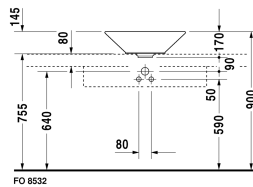

Aufsatzbecken # 040853..00

< 530 mm >

Aufsatzbecken	Größe	Gewicht	Bestellnummer
mit Überlauf, ohne Hahnlochbank, Überlaufclip Chrom inklusive, Befestigung inklusive, 530 mm			
Farben			
00 Weiss			
Variante			
☒ ohne Hahnlochbank, Überlaufclip Chrom inklusive, mit Überlauf	Ø 530 mm	9,800 kg	040853..00

Zubehör

Design Siphon		1,500 kg	005036
Design Eckventil inklusive Rosette	1/2" mm	0,500 kg	003045
Kniehebelventil Betätigung waagrecht**		0,500 kg	005031
Kniehebelventil Betätigung senkrecht***		0,500 kg	005051

Ausschreibungstext

DURAVIT Starck 1 Aufsatzbecken Design by Philippe Starck, mit Überlauf aus Sanitärkeramik ohne Hahnlochbank zur Montage auf Konsole oder Badmöbel. Kreisrunde konische Beckenform. Einschließlich Überlaufclip verchromt und Befestigung. Abmessungen(BxTxH)530x530x145mm. Weiß. Best.Nr. 0408530000

Alle Zeichnungen enthalten alle notwendigen Maße (mm), die den üblichen Toleranzen unterliegen. Exakte Maße können nur am Produkt abgenommen werden.