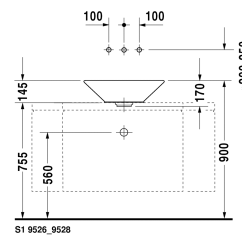

Aufsatzbecken # 040853..00

< 530 mm >

Aufsatzbecken	Größe	Gewicht	Bestellnummer
mit Überlauf, ohne Hahnlochbank, Überlaufclip Chrom inklusive, Befestigung inklusive, 530 mm			
Farben			
00 Weiss			
Variante			
☒ ohne Hahnlochbank, Überlaufclip Chrom inklusive, mit Überlauf	Ø 530 mm	9,800 kg	040853..00

Zubehör

Design Siphon		1,500 kg	005036
Design Eckventil inklusive Rosette	1/2" mm	0,500 kg	003045
Kniehebelventil Betätigung waagrecht**		0,500 kg	005031
Kniehebelventil Betätigung senkrecht***		0,500 kg	005051

Ausschreibungstext

DURAVIT Starck 1 Aufsatzbecken Design by Philippe Starck, mit Überlauf aus Sanitärkeramik ohne Hahnlochbank zur Montage auf Konsole oder Badmöbel. Kreisrunde konische Beckenform. Einschließlich Überlaufclip verchromt und Befestigung. Abmessungen(BxTxH)530x530x145mm. Weiß. Best.Nr. 0408530000

Alle Zeichnungen enthalten alle notwendigen Maße (mm), die den üblichen Toleranzen unterliegen. Exakte Maße können nur am Produkt abgenommen werden.