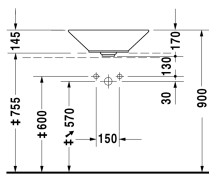

Aufsatzbecken # 040853..00

< 530 mm >

Aufsatzbecken	Größe	Gewicht	Bestellnummer
mit Überlauf, ohne Hahnlochbank, Überlaufclip Chrom inklusive, Befestigung inklusive, 530 mm			
Farben			
00 Weiss			
Variante			
☒ ohne Hahnlochbank, Überlaufclip Chrom inklusive, mit Überlauf	Ø 530 mm	9,800 kg	040853..00

Zubehör

Design Siphon		1,500 kg	005036
Design Eckventil inklusive Rosette	1/2" mm	0,500 kg	003045
Kniehebelventil Betätigung waagrecht**		0,500 kg	005031
Kniehebelventil Betätigung senkrecht***		0,500 kg	005051

Ausschreibungstext

DURAVIT Starck 1 Aufsatzbecken Design by Philippe Starck, mit Überlauf aus Sanitärkeramik ohne Hahnlochbank zur Montage auf Konsole oder Badmöbel. Kreisrunde konische Beckenform. Einschließlich Überlaufclip verchromt und Befestigung. Abmessungen(BxTxH)530x530x145mm. Weiß. Best.Nr. 0408530000

Alle Zeichnungen enthalten alle notwendigen Maße (mm), die den üblichen Toleranzen unterliegen. Exakte Maße können nur am Produkt abgenommen werden.