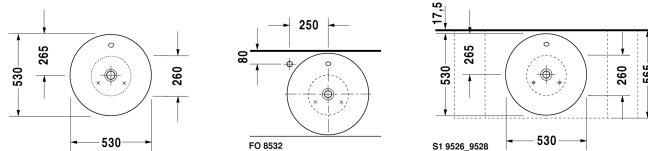

Aufsatzbecken # 040853..00

< 530 mm >

Aufsatzbecken	Größe	Gewicht	Bestellnummer
mit Überlauf, ohne Hahnlochbank, Überlaufclip Chrom inklusive, Befestigung inklusive, 530 mm			
Farben			
00 Weiss			
Variante			
☒ ohne Hahnlochbank, Überlaufclip Chrom inklusive, mit Überlauf	Ø 530 mm	9,800 kg	040853..00

Zubehör

Design Siphon		1,500 kg	005036
Design Eckventil inklusive Rosette	1/2" mm	0,500 kg	003045
Kniehebelventil Betätigung waagrecht**		0,500 kg	005031
Kniehebelventil Betätigung senkrecht***		0,500 kg	005051

Ausschreibungstext

DURAVIT Starck 1 Aufsatzbecken Design by Philippe Starck, mit Überlauf aus Sanitärkeramik ohne Hahnlochbank zur Montage auf Konsole oder Badmöbel. Kreisrunde konische Beckenform. Einschließlich Überlaufclip verchromt und Befestigung. Abmessungen(BxTxH)530x530x145mm. Weiß. Best.Nr. 0408530000