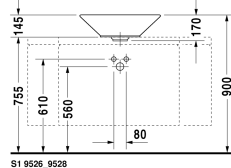

Aufsatzbecken # 040853..00

< 530 mm >

Aufsatzbecken	Größe	Gewicht	Bestellnummer
mit Überlauf, ohne Hahnlochbank, Überlaufclip Chrom inklusive, Befestigung inklusive, 530 mm			
Farben			
00 Weiss			
Variante			
☒ ohne Hahnlochbank, Überlaufclip Chrom inklusive, mit Überlauf	Ø 530 mm	9,800 kg	040853..00

Zubehör

Design Siphon		1,500 kg	005036
Design Eckventil inklusive Rosette	1/2" mm	0,500 kg	003045
Kniehebelventil Betätigung waagrecht**		0,500 kg	005031
Kniehebelventil Betätigung senkrecht***		0,500 kg	005051

Ausschreibungstext

DURAVIT Starck 1 Aufsatzbecken Design by Philippe Starck, mit Überlauf aus Sanitärkeramik ohne Hahnlochbank zur Montage auf Konsole oder Badmöbel. Kreisrunde konische Beckenform. Einschließlich Überlaufclip verchromt und Befestigung. Abmessungen(BxTxH)530x530x145mm. Weiß. Best.Nr. 0408530000

Alle Zeichnungen enthalten alle notwendigen Maße (mm), die den üblichen Toleranzen unterliegen. Exakte Maße können nur am Produkt abgenommen werden.