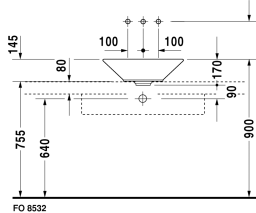

Aufsatzbecken # 040853..00

< 530 mm >

Aufsatzbecken	Größe	Gewicht	Bestellnummer
mit Überlauf, ohne Hahnlochbank, Überlaufclip Chrom inklusive, Befestigung inklusive, 530 mm			
Farben			
00 Weiss			
Variante			
☒ ohne Hahnlochbank, Überlaufclip Chrom inklusive, mit Überlauf	Ø 530 mm	9,800 kg	040853..00

Zubehör

Design Siphon		1,500 kg	005036
Design Eckventil inklusive Rosette	1/2" mm	0,500 kg	003045
Kniehebelventil Betätigung waagrecht**		0,500 kg	005031
Kniehebelventil Betätigung senkrecht***		0,500 kg	005051

Ausschreibungstext

DURAVIT Starck 1 Aufsatzbecken Design by Philippe Starck, mit Überlauf aus Sanitärkeramik ohne Hahnlochbank zur Montage auf Konsole oder Badmöbel. Kreisrunde konische Beckenform. Einschließlich Überlaufclip verchromt und Befestigung. Abmessungen(BxTxH)530x530x145mm. Weiß. Best.Nr. 0408530000

Alle Zeichnungen enthalten alle notwendigen Maße (mm), die den üblichen Toleranzen unterliegen. Exakte Maße können nur am Produkt abgenommen werden.