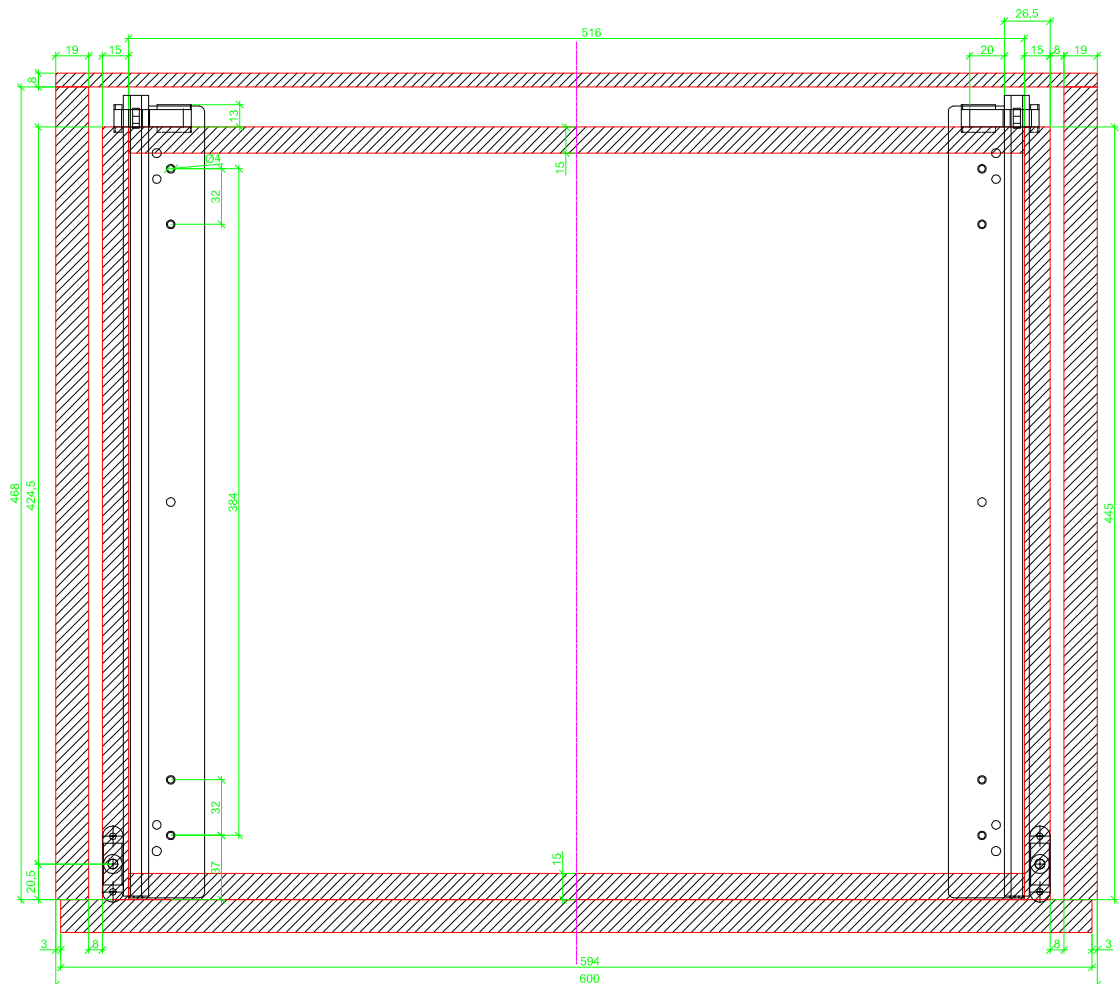

Drawings / Zeichnungen:
Quadro 40 to plug on
Quadro 40 Aufsteckmontage

Nominal length / Nennlänge	455 mm
Cabinet side panel thickness / Korpuseitendicke	19 mm

Grooved drawer side without Plug/
Genutete Seltenzarge ohne Aufsteckhalter

Drawer side on top of drawer bottom with Plug/
Seltenzarge auf Schubkastenboden mit Aufsteckhalter

Grooved drawer side without Plug/
Genutete Seitenzarge ohne Aufsteckhalter

Drawer side on top of drawer bottom with Plug/
Seitenzarge auf Schubkastenboden mit Aufsteckhalter

Grooved drawer side without Plug/
Gehutete Seitenzarge ohne Aufsteckhalter

Drawer side on top of drawer bottom with Plug/
Seitenzarge auf Schubkastenboden mit Aufsteckhalter