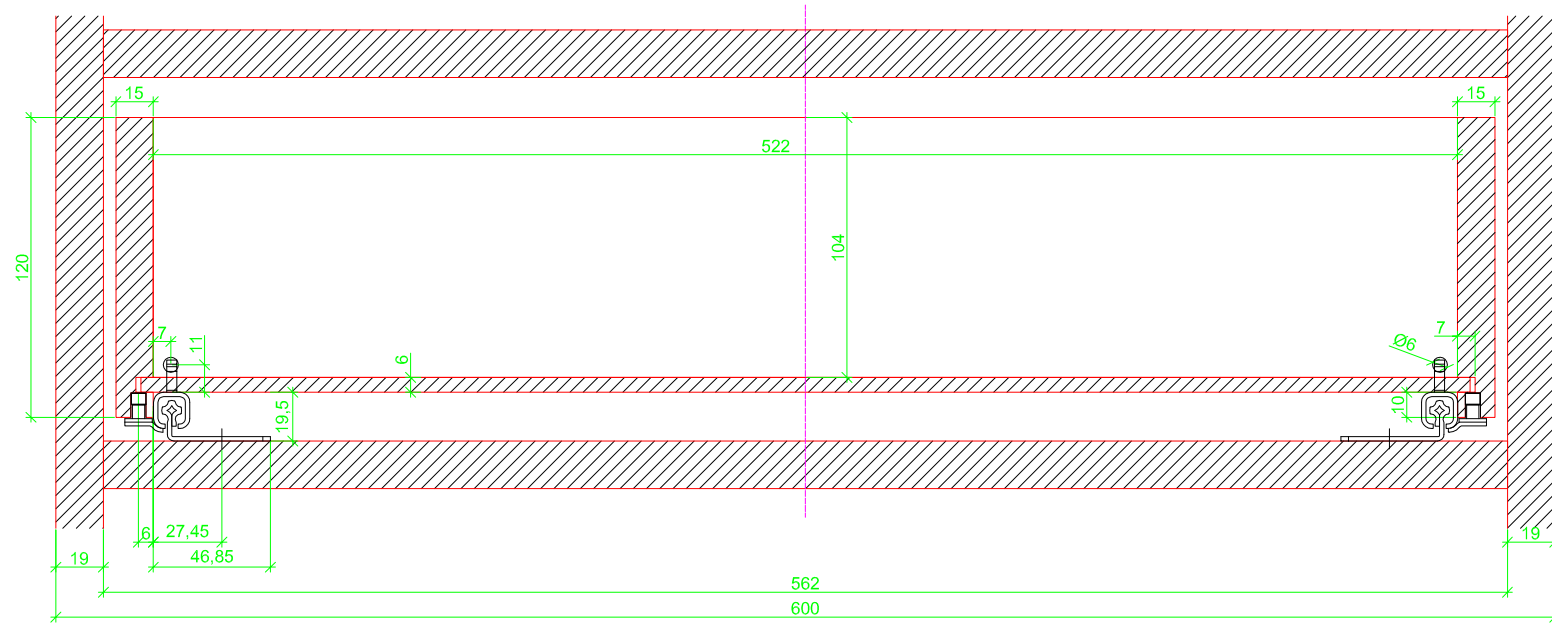

Drawings / Zeichnungen:
Quadro 40 to plug on
Quadro 40 Aufsteckmontage

Nominal length / Nennlänge	455 mm
Cabinet side panel thickness / Korpuseitendicke	19 mm

Grooved drawer side without Plug/
Genutete Seltenzarge ohne Aufsteckhalter

Drawer side on top of drawer bottom with Plug/
Seltenzarge auf Schubkastenboden mit Aufsteckhalter

Grooved drawer side without Plug/
Genutete Seitenzarge ohne Aufsteckhalter

Drawer side on top of drawer bottom with Plug/
Seitenzarge auf Schubkastenboden mit Aufsteckhalter

Grooved drawer side without Plug/
Gehutete Seitenzarge ohne Aufsteckhalter

Drawer side on top of drawer bottom with Plug/
Seitenzarge auf Schubkastenboden mit Aufsteckhalter