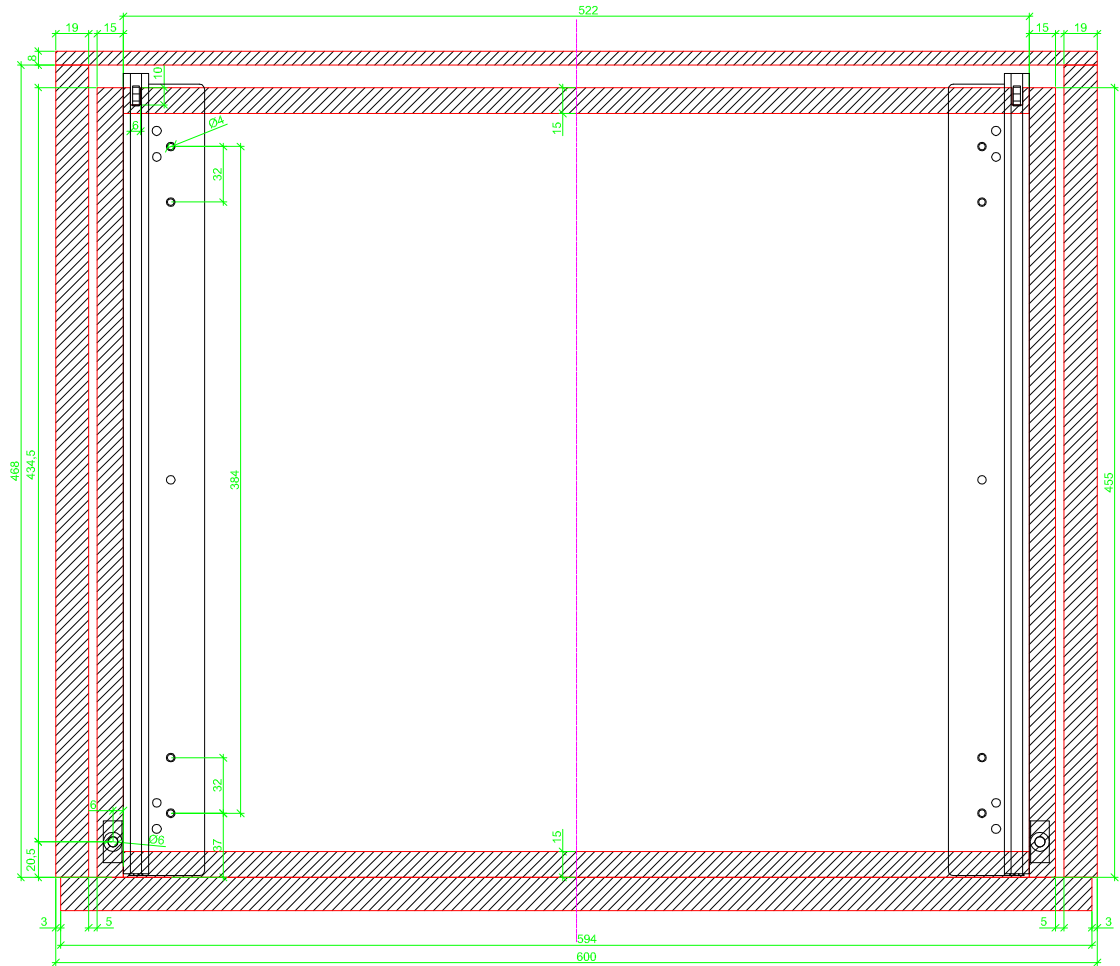

Drawings / Zeichnungen:
Quadro 40 to plug on
Quadro 40 Aufsteckmontage

Nominal length / Nennlänge	455 mm
Cabinet side panel thickness / Korpuseitendicke	19 mm

Grooved drawer side without Plug/
Genutete Seltenzarge ohne Aufsteckhalter

Drawer side on top of drawer bottom with Plug/
Seltenzarge auf Schubkastenboden mit Aufsteckhalter

Grooved drawer side without Plug/
Genutete Seitenzarge ohne Aufsteckhalter

Drawer side on top of drawer bottom with Plug/
Seitenzarge auf Schubkastenboden mit Aufsteckhalter