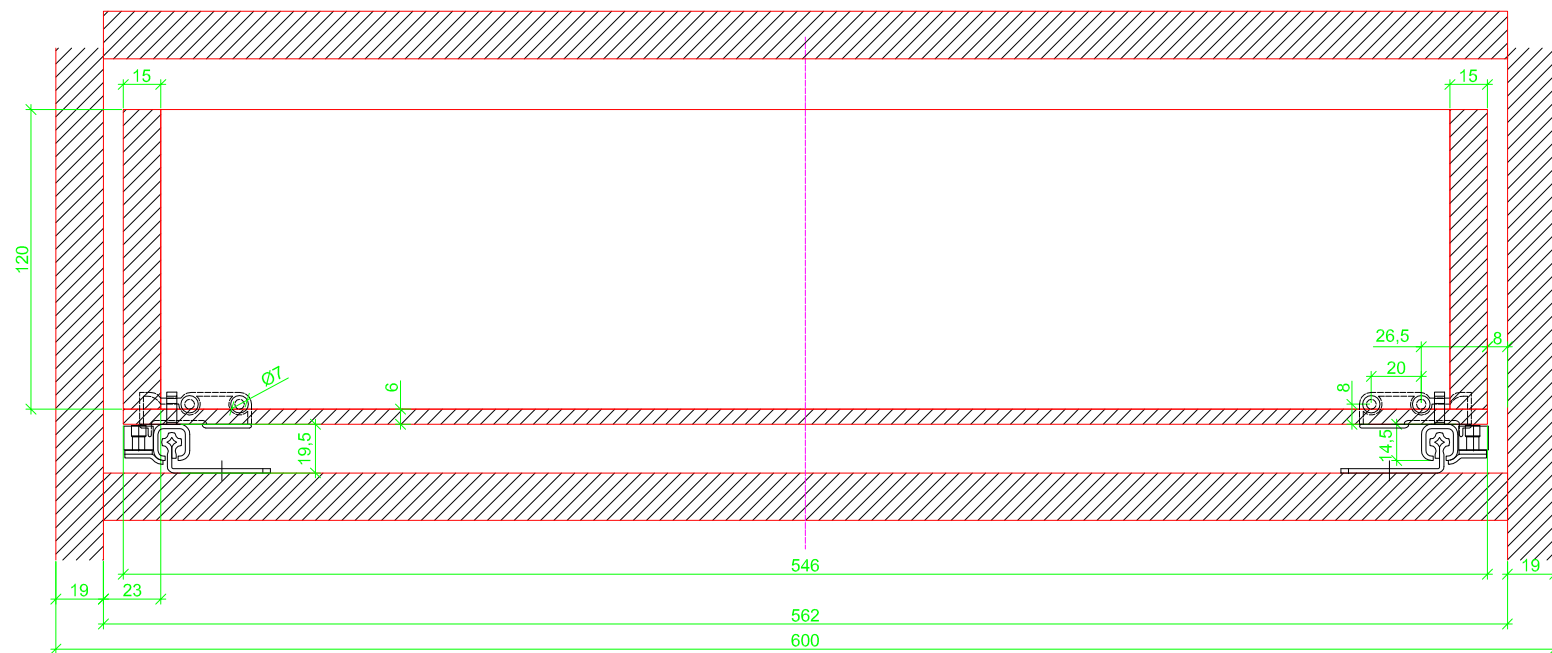

Drawings / Zeichnungen:
Quadro 40 to plug on
Quadro 40 Aufsteckmontage

Nominal length / Nennlänge	455 mm
Cabinet side panel thickness / Korpuseitendicke	19 mm

Grooved drawer side without Plug/
Genutete Seltenzarge ohne Aufsteckhalter

Drawer side on top of drawer bottom with Plug/
Seltenzarge auf Schubkastenboden mit Aufsteckhalter

Grooved drawer side without Plug/
Genutete Seitenzarge ohne Aufsteckhalter

Drawer side on top of drawer bottom with Plug/
Seitenzarge auf Schubkastenboden mit Aufsteckhalter

Grooved drawer side without Plug/
Gehutete Seitenzarge ohne Aufsteckhalter

Drawer side on top of drawer bottom with Plug/
Seitenzarge auf Schubkastenboden mit Aufsteckhalter