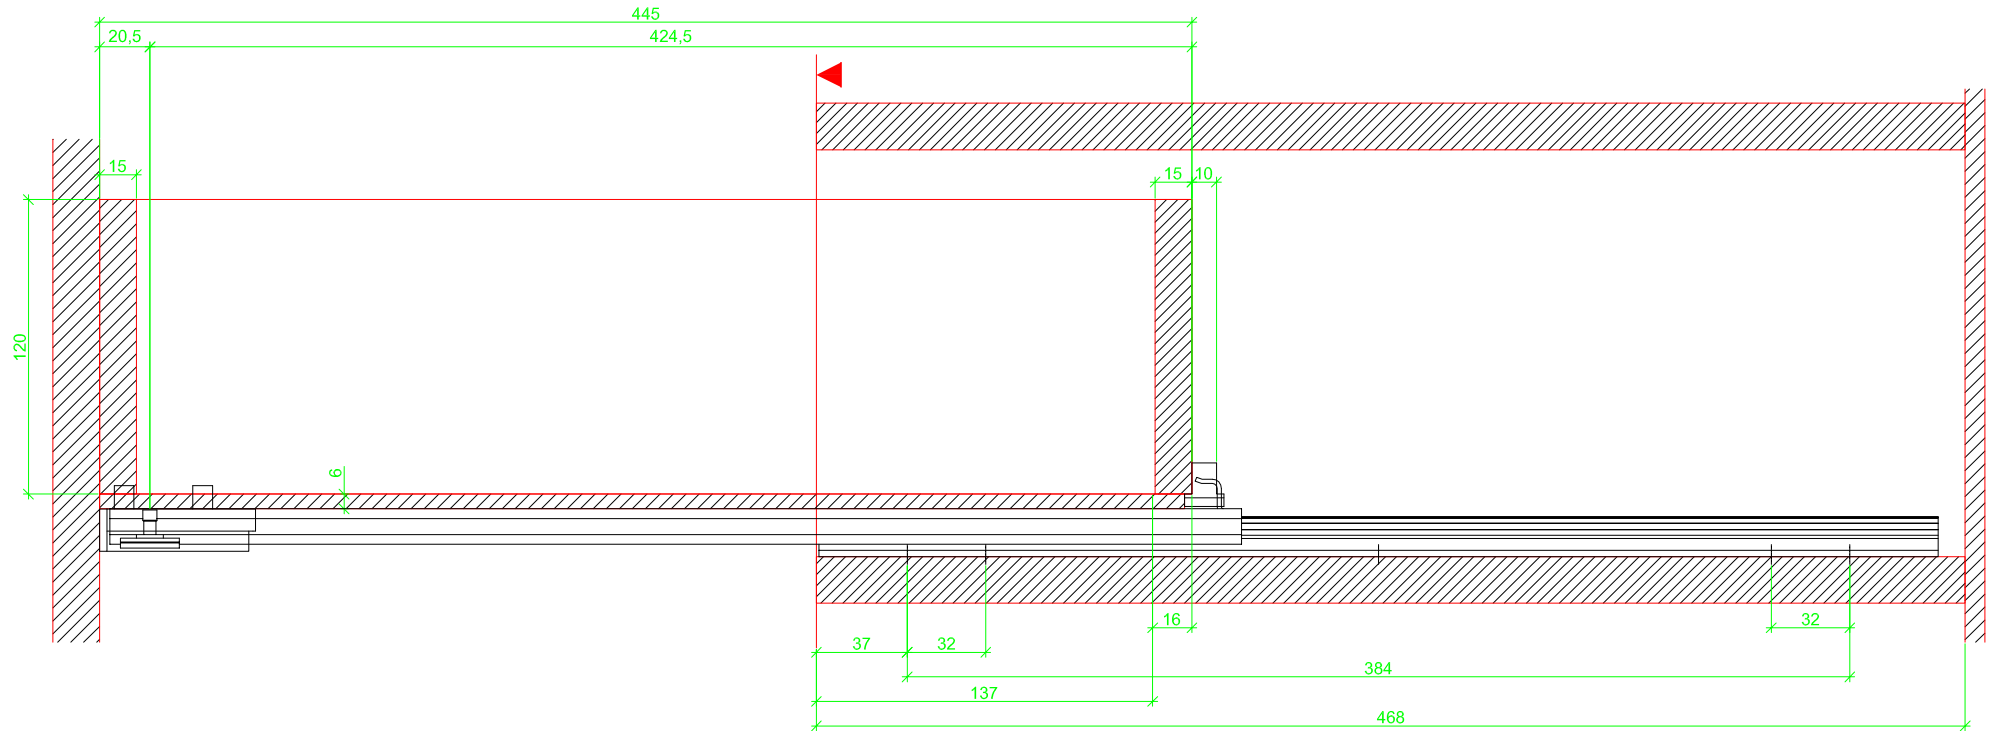

Drawings / Zeichnungen:
Quadro 40 to plug on
Quadro 40 Aufsteckmontage

Nominal length / Nennlänge	455 mm
Cabinet side panel thickness / Korpuseitendicke	19 mm

Grooved drawer side without Plug/
Genutete Seltenzarge ohne Aufsteckhalter

Drawer side on top of drawer bottom with Plug/
Seltenzarge auf Schubkastenboden mit Aufsteckhalter

Grooved drawer side without Plug/
Genutete Seitenzarge ohne Aufsteckhalter

Drawer side on top of drawer bottom with Plug/
Seitenzarge auf Schubkastenboden mit Aufsteckhalter

Grooved drawer side without Plug/
Gehutete Seitenzarge ohne Aufsteckhalter

Drawer side on top of drawer bottom with Plug/
Seitenzarge auf Schubkastenboden mit Aufsteckhalter