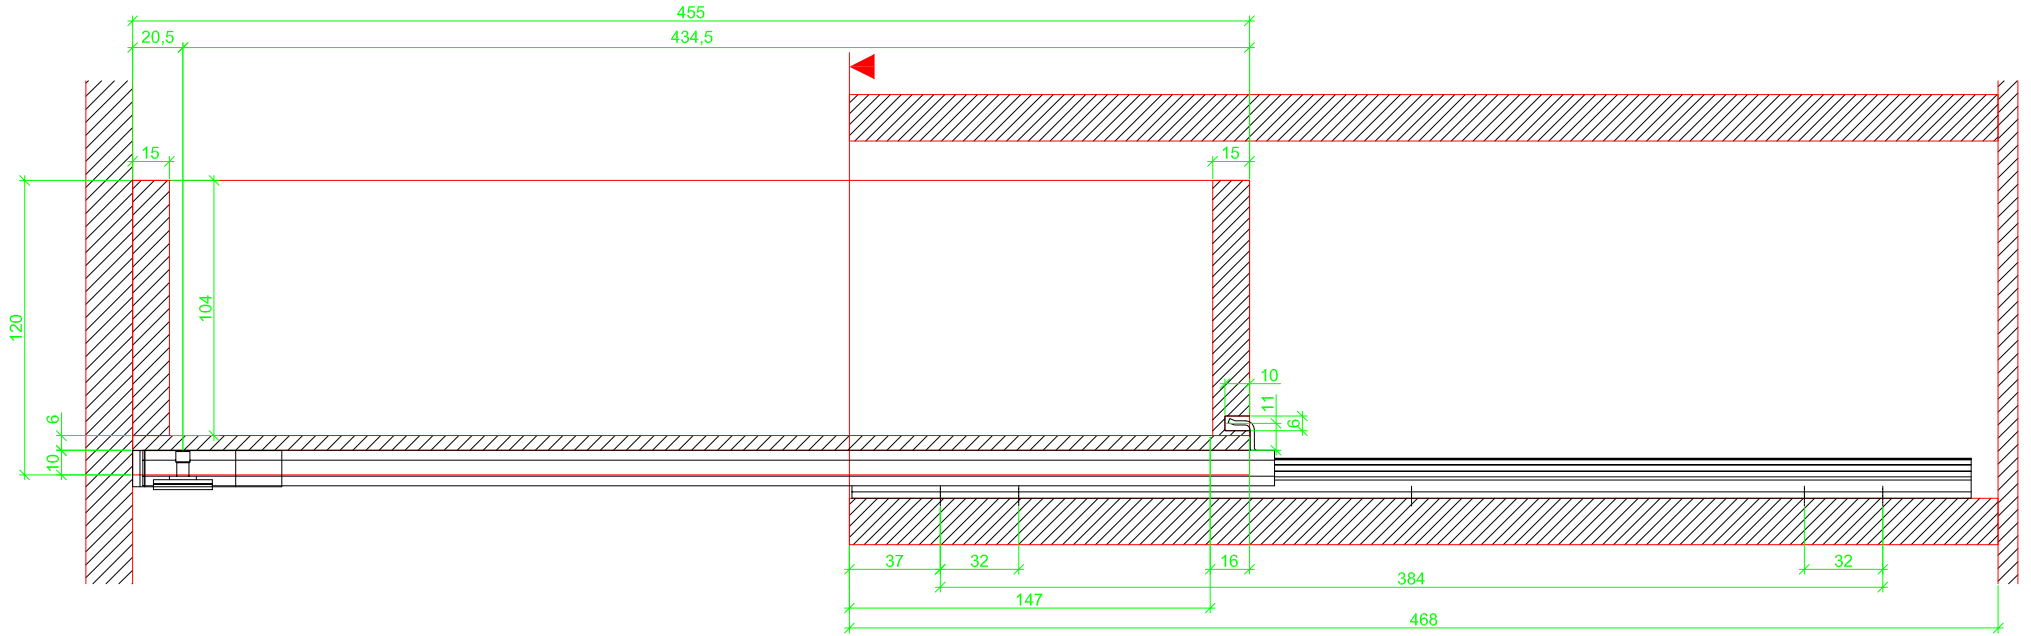

Drawings / Zeichnungen:
Quadro 40 to plug on
Quadro 40 Aufsteckmontage

Nominal length / Nennlänge	455 mm
Cabinet side panel thickness / Korpuseitendicke	19 mm

Grooved drawer side without Plug/
Genutete Seltenzarge ohne Aufsteckhalter

Drawer side on top of drawer bottom with Plug/
Seltenzarge auf Schubkastenboden mit Aufsteckhalter

Grooved drawer side without Plug/
Genutete Seitenzarge ohne Aufsteckhalter

Drawer side on top of drawer bottom with Plug/
Seitenzarge auf Schubkastenboden mit Aufsteckhalter

Grooved drawer side without Plug/
Gehutete Seitenzarge ohne Aufsteckhalter

Drawer side on top of drawer bottom with Plug/
Seitenzarge auf Schubkastenboden mit Aufsteckhalter