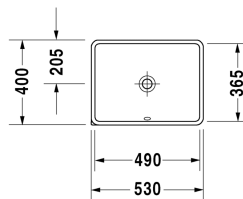

Einbauwaschtisch # 030549..00

|< 490 mm >|

Einbauwaschtisch	Größe	Gewicht	Bestellnummer
für Einbau von unten, mit Überlauf, ohne Hahnlochbank, Befestigung für Einbau in Holzkonsolen inklusive, 490 mm			
Farben			
00 Weiss			
Variante			
☒ mit Überlauf, ohne Hahnlochbank, für Einbau von unten	490 x 365 mm	7,700 kg	030549..00
Sanitärkeramiken mit der speziellen WonderGliss Oberflächen Ausführung bleiben sauber und gut aussehend für eine lange Zeit. Wenn Sie WonderGliss bestellen fügen Sie bitte eine "1" als elfte Ziffer zur Bestellnummer hinzu.			
Zubehör			
Befestigung für Einbau in Natursteinplatten, (mit Ausnahme von # 046651)		0,200 kg	005028
Ausschreibungstext			
DURAVIT Starck 3 Einbauwaschtisch Design by Philippe Starck, zur Montage von unten mit Überlauf aus Sanitärkeramik ohne Hahnlochbank. Rechteckige Beckenform. Einschließlich Befestigung für Holzkonsolen optional für Natursteinplatten (Mehrpreis). Innenmaß 490x365mm. Abmessungen(BxTxH)490x365x180mm. Weiß. Best.Nr. 0305490000			

Alle Zeichnungen enthalten alle notwendigen Maße (mm), die den üblichen Toleranzen unterliegen. Exakte Maße können nur am Produkt abgenommen werden.