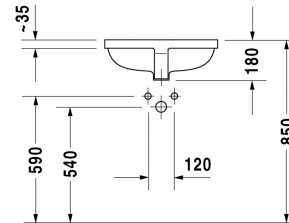

Einbauwaschtisch # 030549..00

|< 490 mm >|

Einbauwaschtisch	Größe	Gewicht	Bestellnummer
für Einbau von unten, mit Überlauf, ohne Hahnlochbank, Befestigung für Einbau in Holzkonsolen inklusive, 490 mm			
Farben			
00 Weiss			
Variante			
☒ mit Überlauf, ohne Hahnlochbank, für Einbau von unten	490 x 365 mm	7,700 kg	030549..00
Sanitärkeramiken mit der speziellen WonderGliss Oberflächen Ausführung bleiben sauber und gut aussehend für eine lange Zeit. Wenn Sie WonderGliss bestellen fügen Sie bitte eine "1" als elfte Ziffer zur Bestellnummer hinzu.			
Zubehör			
Befestigung für Einbau in Natursteinplatten, (mit Ausnahme von # 046651)		0,200 kg	005028
Ausschreibungstext			
DURAVIT Starck 3 Einbauwaschtisch Design by Philippe Starck, zur Montage von unten mit Überlauf aus Sanitärkeramik ohne Hahnlochbank. Rechteckige Beckenform. Einschließlich Befestigung für Holzkonsolen optional für Natursteinplatten (Mehrpreis). Innenmaß 490x365mm. Abmessungen(BxTxH)490x365x180mm. Weiß. Best.Nr. 0305490000			

Alle Zeichnungen enthalten alle notwendigen Maße (mm), die den üblichen Toleranzen unterliegen. Exakte Maße können nur am Produkt abgenommen werden.