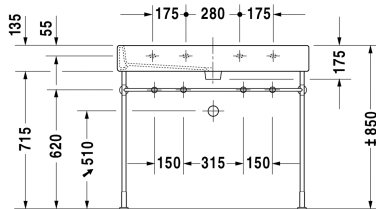

Waschtisch # 045410..24

|< 1000 mm >|

Waschtisch	Größe	Gewicht	Bestellnummer
mit Hahnlochbank, 1000 mm			
Farben			
00 Weiss 08 Schwarz			
Variante			
● ● mit Überlauf, mit Hahnlochbank	1000 x 470 mm	28,200 kg	045410..24
Sanitärkeramiken mit der speziellen WonderGliss Oberflächen Ausführung bleiben sauber und gut aussehend für eine lange Zeit. Wenn Sie WonderGliss bestellen fügen Sie bitte eine "1" als elfte Ziffer zur Bestellnummer hinzu.			
Zubehör			
Metallkonsole höhenverstellbar +50 mm, für Waschtisch # 045410		3,000 kg	003067
Design Siphon		1,500 kg	005036
Design Eckventil inklusive Rosette	1/2" mm	0,500 kg	003045
Push-open Ventil		0,350 kg	005052
Handtuchhalter Quadratrohr 14 mm, Chrom, für Waschtisch # 045410		0,700 kg	003039
Ausschreibungstext			
DURAVIT Vero Waschtisch mit Überlauf aus Sanitärkeramik mit Hahnlochbank mit zwei Hahnlöchern in Abstand von 465mm. Rechteckiger Waschtisch. Abmessungen(BxTxH)1000x470x175mm. Weiß 00 und Schwarz 08. Best.Nr. 0454100024			

Alle Zeichnungen enthalten alle notwendigen Maße (mm), die den üblichen Toleranzen unterliegen. Exakte Maße können nur am Produkt abgenommen werden.