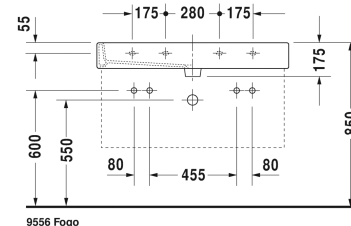

Waschtisch # 045410..24

|< 1000 mm >|

Waschtisch	Größe	Gewicht	Bestellnummer
mit Hahnlochbank, 1000 mm			
Farben			
00 Weiss 08 Schwarz			
Variante			
● ● mit Überlauf, mit Hahnlochbank	1000 x 470 mm	28,200 kg	045410..24
Sanitärkeramiken mit der speziellen WonderGliss Oberflächen Ausführung bleiben sauber und gut aussehend für eine lange Zeit. Wenn Sie WonderGliss bestellen fügen Sie bitte eine "1" als elfte Ziffer zur Bestellnummer hinzu.			
Zubehör			
Metallkonsole höhenverstellbar +50 mm, für Waschtisch # 045410		3,000 kg	003067
Design Siphon		1,500 kg	005036
Design Eckventil inklusive Rosette	1/2" mm	0,500 kg	003045
Push-open Ventil		0,350 kg	005052
Handtuchhalter Quadratrohr 14 mm, Chrom, für Waschtisch # 045410		0,700 kg	003039
Ausschreibungstext			
DURAVIT Vero Waschtisch mit Überlauf aus Sanitärkeramik mit Hahnlochbank mit zwei Hahnlöchern in Abstand von 465mm. Rechteckiger Waschtisch. Abmessungen(BxTxH)1000x470x175mm. Weiß 00 und Schwarz 08. Best.Nr. 0454100024			

Alle Zeichnungen enthalten alle notwendigen Maße (mm), die den üblichen Toleranzen unterliegen. Exakte Maße können nur am Produkt abgenommen werden.