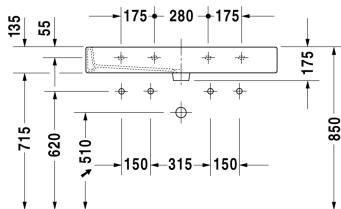

Waschtisch # 045410..24

|< 1000 mm >|

Waschtisch	Größe	Gewicht	Bestellnummer
mit Hahnlochbank, 1000 mm			
Farben			
00 Weiss 08 Schwarz			
Variante			
● ● mit Überlauf, mit Hahnlochbank	1000 x 470 mm	28,200 kg	045410..24
Sanitärkeramiken mit der speziellen WonderGliss Oberflächen Ausführung bleiben sauber und gut aussehend für eine lange Zeit. Wenn Sie WonderGliss bestellen fügen Sie bitte eine "1" als elfte Ziffer zur Bestellnummer hinzu.			
Zubehör			
Metallkonsole höhenverstellbar +50 mm, für Waschtisch # 045410		3,000 kg	003067
Design Siphon		1,500 kg	005036
Design Eckventil inklusive Rosette	1/2" mm	0,500 kg	003045
Push-open Ventil		0,350 kg	005052
Handtuchhalter Quadratrohr 14 mm, Chrom, für Waschtisch # 045410		0,700 kg	003039
Ausschreibungstext			
DURAVIT Vero Waschtisch mit Überlauf aus Sanitärkeramik mit Hahnlochbank mit zwei Hahnlöchern in Abstand von 465mm. Rechteckiger Waschtisch. Abmessungen(BxTxH)1000x470x175mm. Weiß 00 und Schwarz 08. Best.Nr. 0454100024			

Alle Zeichnungen enthalten alle notwendigen Maße (mm), die den üblichen Toleranzen unterliegen. Exakte Maße können nur am Produkt abgenommen werden.