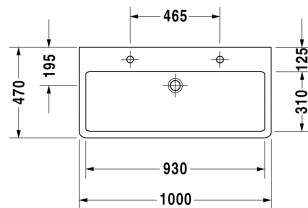

Waschtisch # 045410..24

|< 1000 mm >|

Waschtisch	Größe	Gewicht	Bestellnummer
mit Hahnlochbank, 1000 mm			
Farben			
00 Weiss 08 Schwarz			
Variante			
● ● mit Überlauf, mit Hahnlochbank	1000 x 470 mm	28,200 kg	045410..24
Sanitärkeramiken mit der speziellen WonderGliss Oberflächen Ausführung bleiben sauber und gut aussehend für eine lange Zeit. Wenn Sie WonderGliss bestellen fügen Sie bitte eine "1" als elfte Ziffer zur Bestellnummer hinzu.			
Zubehör			
Metallkonsole höhenverstellbar +50 mm, für Waschtisch # 045410		3,000 kg	003067
Design Siphon		1,500 kg	005036
Design Eckventil inklusive Rosette	1/2" mm	0,500 kg	003045
Push-open Ventil		0,350 kg	005052
Handtuchhalter Quadratrohr 14 mm, Chrom, für Waschtisch # 045410		0,700 kg	003039
Ausschreibungstext			
DURAVIT Vero Waschtisch mit Überlauf aus Sanitärkeramik mit Hahnlochbank mit zwei Hahnlöchern in Abstand von 465mm. Rechteckiger Waschtisch. Abmessungen(BxTxH)1000x470x175mm. Weiß 00 und Schwarz 08. Best.Nr. 0454100024			

Alle Zeichnungen enthalten alle notwendigen Maße (mm), die den üblichen Toleranzen unterliegen. Exakte Maße können nur am Produkt abgenommen werden.