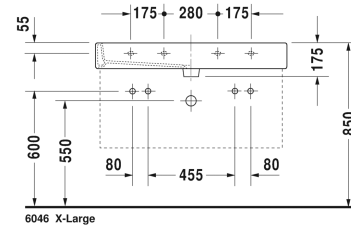

Waschtisch # 045410..24

|< 1000 mm >|

Waschtisch	Größe	Gewicht	Bestellnummer
mit Hahnlochbank, 1000 mm			
Farben			
00 Weiss 08 Schwarz			
Variante			
● ● mit Überlauf, mit Hahnlochbank	1000 x 470 mm	28,200 kg	045410..24
Sanitärkeramiken mit der speziellen WonderGliss Oberflächen Ausführung bleiben sauber und gut aussehend für eine lange Zeit. Wenn Sie WonderGliss bestellen fügen Sie bitte eine "1" als elfte Ziffer zur Bestellnummer hinzu.			
Zubehör			
Metallkonsole höhenverstellbar +50 mm, für Waschtisch # 045410		3,000 kg	003067
Design Siphon		1,500 kg	005036
Design Eckventil inklusive Rosette	1/2" mm	0,500 kg	003045
Push-open Ventil		0,350 kg	005052
Handtuchhalter Quadratrohr 14 mm, Chrom, für Waschtisch # 045410		0,700 kg	003039
Ausschreibungstext			
DURAVIT Vero Waschtisch mit Überlauf aus Sanitärkeramik mit Hahnlochbank mit zwei Hahnlöchern in Abstand von 465mm. Rechteckiger Waschtisch. Abmessungen(BxTxH)1000x470x175mm. Weiß 00 und Schwarz 08. Best.Nr. 0454100024			

Alle Zeichnungen enthalten alle notwendigen Maße (mm), die den üblichen Toleranzen unterliegen. Exakte Maße können nur am Produkt abgenommen werden.