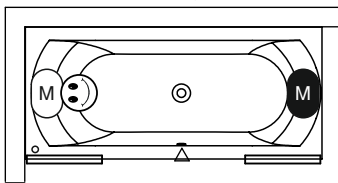

Zusätzlich

Bei Whirlpools ist das Fußset im Lieferumfang enthalten!

207095 für 90 cm breite Badewannen
207093 für alle anderen Badewannen

Mc Alpine
208869 für 90 cm breite
208867 für alle anderen

Riho schwarz
208711

Viega Multiplex
208874 für 90 cm breite
208873 für alle anderen

Viega Multiplex Trio
208876 für 90 cm breite
208875 für alle anderen

Optional

Kopfstütze 19
207043

Kopfstütze 19
207044

Kopfstütze 13
207035

Kopfstütze 13
207036

Siehe diese Seite

Inspektionsluke
207019

Rechte Ausführung