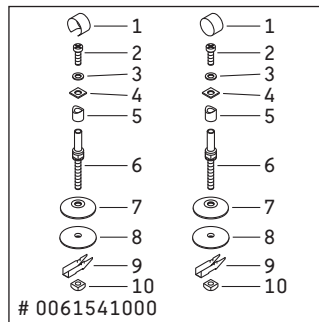

PuraVida

Montageanleitung WC-Sitz SoftClose

Mounting instructions Toilet seat and cover SoftClose

Notice de montage Abattants pour WC SoftClose

Montageaanwijzing Zitting SoftClose

Istruzioni di montaggio Sedile Vaso SoftClose

Instrucciones de montaje Asiento y tapa de inodoro SoftClose

Instruções de montagem Tampo de sanita SoftClose

Montaj kılavuzu Klozet kapağı SoftClose

安装说明 慢落式座圈盖

0069190000

Technische Verbesserungen und optische Veränderungen an den abgebildeten Produkten behalten wir uns vor.
 We reserve the right to make technical improvements and enhance the appearance of the products shown.
 Nous nous réservons le droit d'apporter des améliorations techniques et de modifier l'apparence visuelle des produits présentés.
 Technische verbeteringen en optische wijzigingen ten opzichte van de afgebeelde producten voorbehouden.
 Con riserva di apportare modifiche tecniche.
 Nos reservamos el derecho de realizar modificaciones técnicas y de aspecto de los productos representados.
 Reservamo-nos o direito de efectuar melhorias técnicas e alterações visuais que beneficiem os produtos apresentados.
 Belirtilen ürünlerde teknik iyileştirme ve görsel değişiklik yapma haklarımız saklıdır.
 由于技术改进, 我们保留改变产品规格说明的权利。