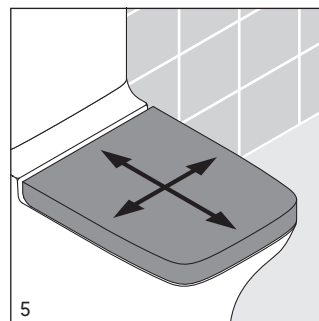

PuraVida

Montageanleitung WC-Sitz SoftClose

Mounting instructions Toilet seat and cover SoftClose

Notice de montage Abattants pour WC SoftClose

Montageaanwijzing Zitting SoftClose

Istruzioni di montaggio Sedile Vaso SoftClose

Instrucciones de montaje Asiento y tapa de inodoro SoftClose

Instruções de montagem Tampo de sanita SoftClose

Montaj kılavuzu Klozet kapağı SoftClose

安装说明 慢落式座圈盖

0069190000

Technische Verbesserungen und optische Veränderungen an den abgebildeten Produkten behalten wir uns vor.
 We reserve the right to make technical improvements and enhance the appearance of the products shown.
 Nous nous réservons le droit d'apporter des améliorations techniques et de modifier l'apparence visuelle des produits présentés.
 Technische verbeteringen en optische wijzigingen ten opzichte van de afgebeelde producten voorbehouden.
 Con riserva di apportare modifiche tecniche.
 Nos reservamos el derecho de realizar modificaciones técnicas y de aspecto de los productos representados.
 Reservamo-nos o direito de efectuar melhorias técnicas e alterações visuais que beneficiem os produtos apresentados.
 Belirtilen ürünlerde teknik iyileştirme ve görsel değişiklik yapma haklarımız saklıdır.
 由于技术改进, 我们保留改变产品规格说明的权利。