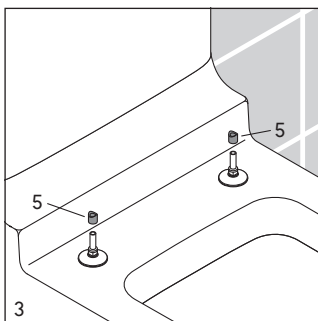

PuraVida

Montageanleitung WC-Sitz SoftClose

Mounting instructions Toilet seat and cover SoftClose

Notice de montage Abattants pour WC SoftClose

Montageaanwijzing Zitting SoftClose

Istruzioni di montaggio Sedile Vaso SoftClose

Instrucciones de montaje Asiento y tapa de inodoro SoftClose

Instruções de montagem Tampo de sanita SoftClose

Montaj kılavuzu Klozet kapağı SoftClose

安装说明 慢落式座圈盖

0069190000

Technische Verbesserungen und optische Veränderungen an den abgebildeten Produkten behalten wir uns vor.
 We reserve the right to make technical improvements and enhance the appearance of the products shown.
 Nous nous réservons le droit d'apporter des améliorations techniques et de modifier l'apparence visuelle des produits présentés.
 Technische verbeteringen en optische wijzigingen ten opzichte van de afgebeelde producten voorbehouden.
 Con riserva di apportare modifiche tecniche.
 Nos reservamos el derecho de realizar modificaciones técnicas y de aspecto de los productos representados.
 Reservamo-nos o direito de efectuar melhorias técnicas e alterações visuais que beneficiem os produtos apresentados.
 Belirtilen ürünlerde teknik iyileştirme ve görsel değişiklik yapma haklarımız saklıdır.
 由于技术改进, 我们保留改变产品规格说明的权利。