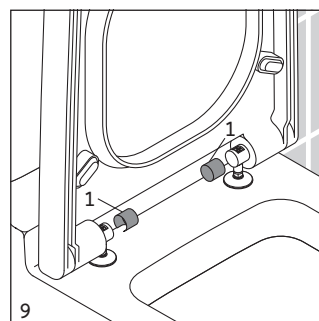

PuraVida

Montageanleitung WC-Sitz SoftClose

Mounting instructions Toilet seat and cover SoftClose

Notice de montage Abattants pour WC SoftClose

Montageaanwijzing Zitting SoftClose

Istruzioni di montaggio Sedile Vaso SoftClose

Instrucciones de montaje Asiento y tapa de inodoro SoftClose

Instruções de montagem Tampo de sanita SoftClose

Montaj kılavuzu Klozet kapağı SoftClose

安装说明 慢落式座圈盖

0069190000

Technische Verbesserungen und optische Veränderungen an den abgebildeten Produkten behalten wir uns vor.
 We reserve the right to make technical improvements and enhance the appearance of the products shown.
 Nous nous réservons le droit d'apporter des améliorations techniques et de modifier l'apparence visuelle des produits présentés.
 Technische verbeteringen en optische wijzigingen ten opzichte van de afgebeelde producten voorbehouden.
 Con riserva di apportare modifiche tecniche.
 Nos reservamos el derecho de realizar modificaciones técnicas y de aspecto de los productos representados.
 Reservamo-nos o direito de efectuar melhorias técnicas e alterações visuais que beneficiem os produtos apresentados.
 Belirtilen ürünlerde teknik iyileştirme ve görsel değişiklik yapma haklarımız saklıdır.
 由于技术改进, 我们保留改变产品规格说明的权利。