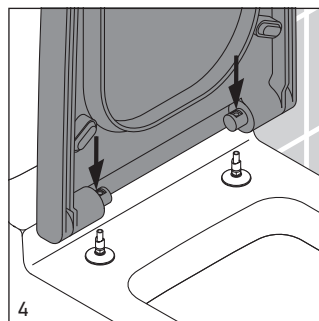

PuraVida

Montageanleitung WC-Sitz SoftClose

Mounting instructions Toilet seat and cover SoftClose

Notice de montage Abattants pour WC SoftClose

Montageaanwijzing Zitting SoftClose

Istruzioni di montaggio Sedile Vaso SoftClose

Instrucciones de montaje Asiento y tapa de inodoro SoftClose

Instruções de montagem Tampo de sanita SoftClose

Montaj kılavuzu Klozet kapağı SoftClose

安装说明 慢落式座圈盖

0069190000

Technische Verbesserungen und optische Veränderungen an den abgebildeten Produkten behalten wir uns vor.
 We reserve the right to make technical improvements and enhance the appearance of the products shown.
 Nous nous réservons le droit d'apporter des améliorations techniques et de modifier l'apparence visuelle des produits présentés.
 Technische verbeteringen en optische wijzigingen ten opzichte van de afgebeelde producten voorbehouden.
 Con riserva di apportare modifiche tecniche.
 Nos reservamos el derecho de realizar modificaciones técnicas y de aspecto de los productos representados.
 Reservamo-nos o direito de efectuar melhorias técnicas e alterações visuais que beneficiem os produtos apresentados.
 Belirtilen ürünlerde teknik iyileştirme ve görsel değişiklik yapma haklarımız saklıdır.
 由于技术改进, 我们保留改变产品规格说明的权利。