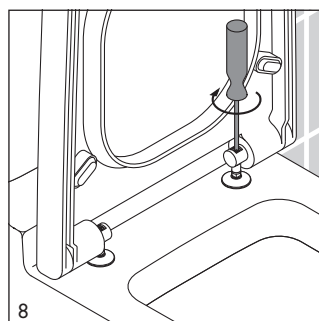

PuraVida

Montageanleitung WC-Sitz SoftClose

Mounting instructions Toilet seat and cover SoftClose

Notice de montage Abattants pour WC SoftClose

Montageaanwijzing Zitting SoftClose

Istruzioni di montaggio Sedile Vaso SoftClose

Instrucciones de montaje Asiento y tapa de inodoro SoftClose

Instruções de montagem Tampo de sanita SoftClose

Montaj kılavuzu Klozet kapağı SoftClose

安装说明 慢落式座圈盖

0069190000

Technische Verbesserungen und optische Veränderungen an den abgebildeten Produkten behalten wir uns vor.
 We reserve the right to make technical improvements and enhance the appearance of the products shown.
 Nous nous réservons le droit d'apporter des améliorations techniques et de modifier l'apparence visuelle des produits présentés.
 Technische verbeteringen en optische wijzigingen ten opzichte van de afgebeelde producten voorbehouden.
 Con riserva di apportare modifiche tecniche.
 Nos reservamos el derecho de realizar modificaciones técnicas y de aspecto de los productos representados.
 Reservamo-nos o direito de efectuar melhorias técnicas e alterações visuais que beneficiem os produtos apresentados.
 Belirtilen ürünlerde teknik iyileştirme ve görsel değişiklik yapma haklarımız saklıdır.
 由于技术改进, 我们保留改变产品规格说明的权利。