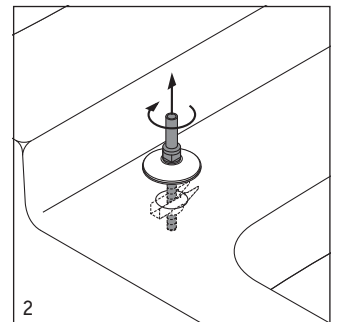

Instrucciones de montaje Asiento y tapa de inodoro SoftClose

Instruções de montagem Tampo de sanita SoftClose

Montaj kılavuzu Klozet kapağı SoftClose

安装说明 慢落式座圈盖

0069190000

Technische Verbesserungen und optische Veränderungen an den abgebildeten Produkten behalten wir uns vor.
 We reserve the right to make technical improvements and enhance the appearance of the products shown.
 Nous nous réservons le droit d'apporter des améliorations techniques et de modifier l'apparence visuelle des produits présentés.
 Technische verbeteringen en optische wijzigingen ten opzichte van de afgebeelde producten voorbehouden.
 Con riserva di apportare modifiche tecniche.
 Nos reservamos el derecho de realizar modificaciones técnicas y de aspecto de los productos representados.
 Reservamo-nos o direito de efectuar melhorias técnicas e alterações visuais que beneficiem os produtos apresentados.
 Belirtilen ürünlerde teknik iyileştirme ve görsel değişiklik yapma haklarımız saklıdır.
 由于技术改进, 我们保留改变产品规格说明的权利。