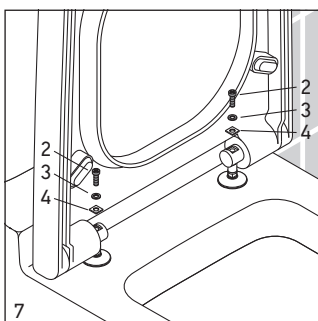

PuraVida

Montageanleitung WC-Sitz SoftClose

Mounting instructions Toilet seat and cover SoftClose

Notice de montage Abattants pour WC SoftClose

Montageaanwijzing Zitting SoftClose

Istruzioni di montaggio Sedile Vaso SoftClose

Instrucciones de montaje Asiento y tapa de inodoro SoftClose

Instruções de montagem Tampo de sanita SoftClose

Montaj kılavuzu Klozet kapağı SoftClose

安装说明 慢落式座圈盖

0069190000

Technische Verbesserungen und optische Veränderungen an den abgebildeten Produkten behalten wir uns vor.
 We reserve the right to make technical improvements and enhance the appearance of the products shown.
 Nous nous réservons le droit d'apporter des améliorations techniques et de modifier l'apparence visuelle des produits présentés.
 Technische verbeteringen en optische wijzigingen ten opzichte van de afgebeelde producten voorbehouden.
 Con riserva di apportare modifiche tecniche.
 Nos reservamos el derecho de realizar modificaciones técnicas y de aspecto de los productos representados.
 Reservamo-nos o direito de efectuar melhorias técnicas e alterações visuais que beneficiem os produtos apresentados.
 Belirtilen ürünlerde teknik iyileştirme ve görsel değişiklik yapma haklarımız saklıdır.
 由于技术改进, 我们保留改变产品规格说明的权利。