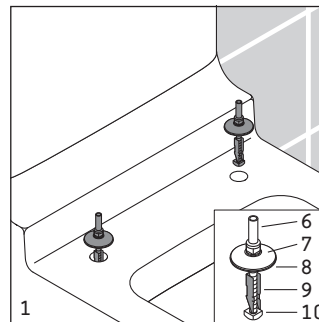

PuraVida

Montageanleitung WC-Sitz SoftClose

Mounting instructions Toilet seat and cover SoftClose

Notice de montage Abattants pour WC SoftClose

Montageaanwijzing Zitting SoftClose

Istruzioni di montaggio Sedile Vaso SoftClose

Instrucciones de montaje Asiento y tapa de inodoro SoftClose

Instruções de montagem Tampo de sanita SoftClose

Montaj kılavuzu Klozet kapağı SoftClose

安装说明 慢落式座圈盖

0069190000

Technische Verbesserungen und optische Veränderungen an den abgebildeten Produkten behalten wir uns vor.
 We reserve the right to make technical improvements and enhance the appearance of the products shown.
 Nous nous réservons le droit d'apporter des améliorations techniques et de modifier l'apparence visuelle des produits présentés.
 Technische verbeteringen en optische wijzigingen ten opzichte van de afgebeelde producten voorbehouden.
 Con riserva di apportare modifiche tecniche.
 Nos reservamos el derecho de realizar modificaciones técnicas y de aspecto de los productos representados.
 Reservamo-nos o direito de efectuar melhorias técnicas e alterações visuais que beneficiem os produtos apresentados.
 Belirtilen ürünlerde teknik iyileştirme ve görsel değişiklik yapma haklarımız saklıdır.
 由于技术改进, 我们保留改变产品规格说明的权利。