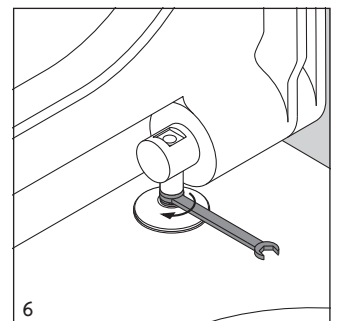

PuraVida

Montageanleitung WC-Sitz SoftClose

Mounting instructions Toilet seat and cover SoftClose

Notice de montage Abattants pour WC SoftClose

Montageaanwijzing Zitting SoftClose

Istruzioni di montaggio Sedile Vaso SoftClose

Instrucciones de montaje Asiento y tapa de inodoro SoftClose

Instruções de montagem Tampo de sanita SoftClose

Montaj kılavuzu Klozet kapağı SoftClose

安装说明 慢落式座圈盖

0069190000

Technische Verbesserungen und optische Veränderungen an den abgebildeten Produkten behalten wir uns vor.
 We reserve the right to make technical improvements and enhance the appearance of the products shown.
 Nous nous réservons le droit d'apporter des améliorations techniques et de modifier l'apparence visuelle des produits présentés.
 Technische verbeteringen en optische wijzigingen ten opzichte van de afgebeelde producten voorbehouden.
 Con riserva di apportare modifiche tecniche.
 Nos reservamos el derecho de realizar modificaciones técnicas y de aspecto de los productos representados.
 Reservamo-nos o direito de efectuar melhorias técnicas e alterações visuais que beneficiem os produtos apresentados.
 Belirtilen ürünlerde teknik iyileştirme ve görsel değişiklik yapma haklarımız saklıdır.
 由于技术改进, 我们保留改变产品规格说明的权利。