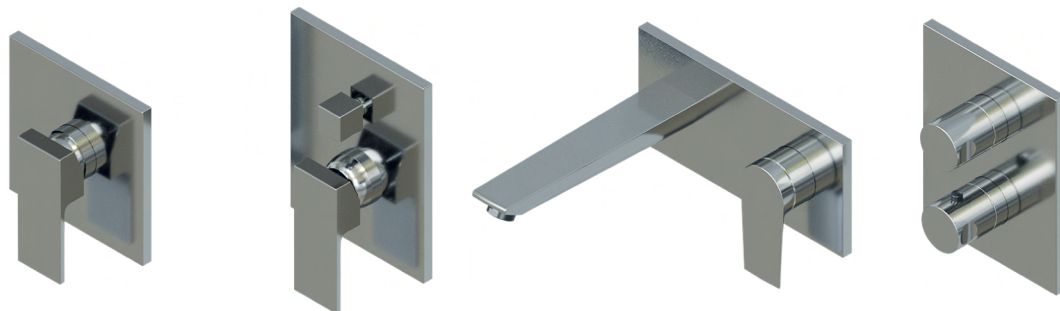

Concealed Mixer

General
Instruction
Villeroy & Boch

- | | | | |
|---------------------------------------|---------------------------------|---------------------------------|----------------------------------|
| DE Montageanleitung | AR دليل التركيب | HU Szerelési útmutató | PT Instruções de montagem |
| EN Installation instructions | BG Ръководство за монтаж | ID Petunjuk pemasangan | RO Manual de montaj |
| ES Instrucciones de montaje | CS Návod k montáži | JA 取付説明書 | SK Návod na montáž |
| FR Instructions de montage | DA Monteringsvejledning | KO 설치 가이드 | SL Navodila za montažo |
| IT Istruzioni per il montaggio | ET Paigaldusjuhend | LT Montavimo instrukcija | SV Monteringsanvisning |
| NL Montagehandleiding | EL Οδηγίες τοποθέτησης | LV Montāžas instrukcija | TH คู่มือการติดตั้ง |
| RU Инструкция по монтажу | FI Asennusohje | NO Monteringsanvisning | TR Montaj kılavuzu |
| ZH 安装说明 | HR Uputa za montažu | PL Instrukcja montażu | UK Інструкція з монтажу |