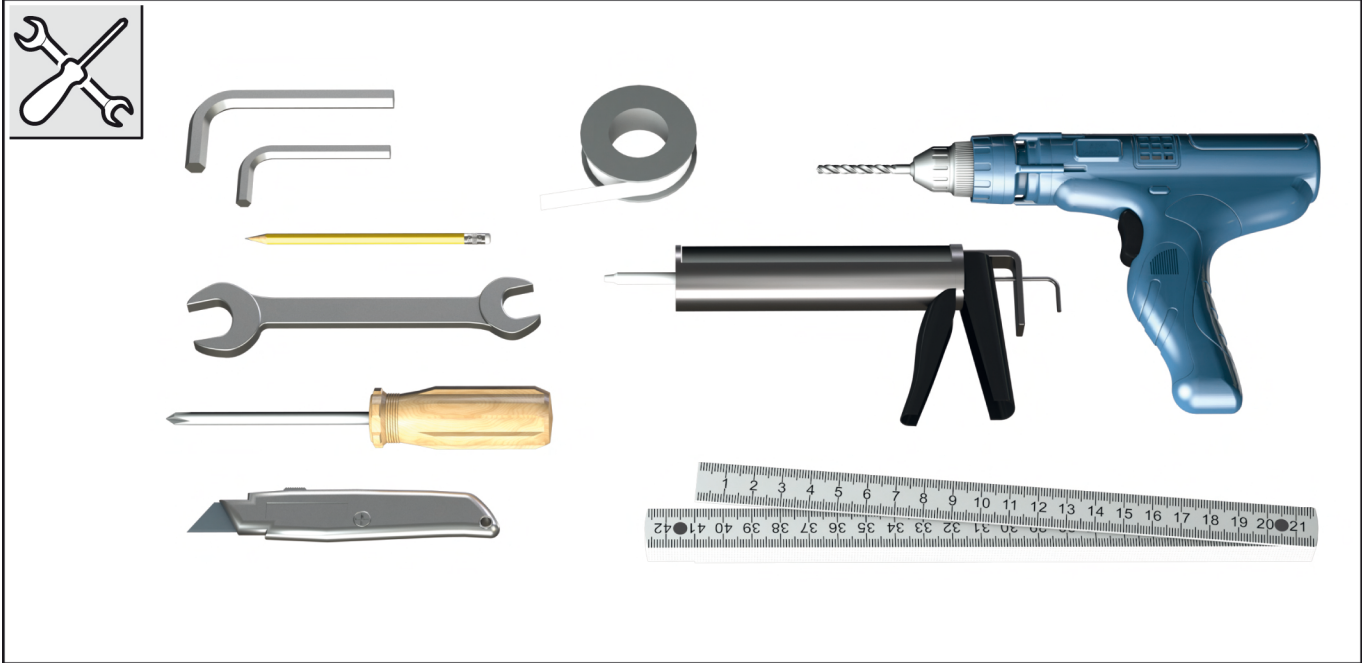

Concealed Mixer

General
Instruction
Villeroy & Boch

- | | | | |
|---------------------------------------|---------------------------------|---------------------------------|----------------------------------|
| DE Montageanleitung | AR دليل التركيب | HU Szerelési útmutató | PT Instruções de montagem |
| EN Installation instructions | BG Ръководство за монтаж | ID Petunjuk pemasangan | RO Manual de montaj |
| ES Instrucciones de montaje | CS Návod k montáži | JA 取付説明書 | SK Návod na montáž |
| FR Instructions de montage | DA Monteringsvejledning | KO 설치 가이드 | SL Navodila za montažo |
| IT Istruzioni per il montaggio | ET Paigaldusjuhend | LT Montavimo instrukcija | SV Monteringsanvisning |
| NL Montagehandleiding | EL Οδηγίες τοποθέτησης | LV Montāžas instrukcija | TH คู่มือการติดตั้ง |
| RU Инструкция по монтажу | FI Asennusohje | NO Monteringsanvisning | TR Montaj kılavuzu |
| ZH 安装说明 | HR Uputa za montažu | PL Instrukcja montażu | UK Інструкція з монтажу |