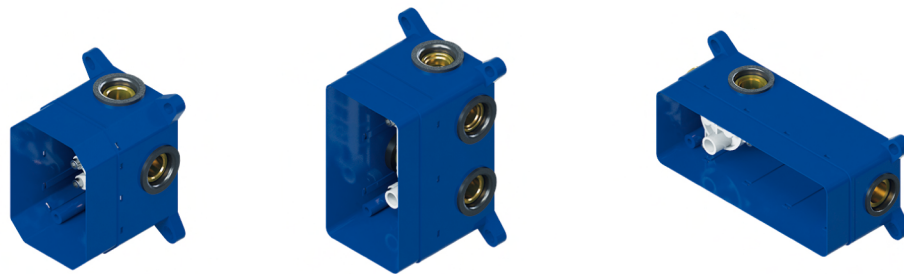

Concealed Mixer

General
Instruction
Villeroy & Boch

- | | | | |
|---------------------------------------|---------------------------------|---------------------------------|----------------------------------|
| DE Montageanleitung | AR دليل التركيب | HU Szerelési útmutató | PT Instruções de montagem |
| EN Installation instructions | BG Ръководство за монтаж | ID Petunjuk pemasangan | RO Manual de montaj |
| ES Instrucciones de montaje | CS Návod k montáži | JA 取付説明書 | SK Návod na montáž |
| FR Instructions de montage | DA Monteringsvejledning | KO 설치 가이드 | SL Navodila za montažo |
| IT Istruzioni per il montaggio | ET Paigaldusjuhend | LT Montavimo instrukcija | SV Monteringsanvisning |
| NL Montagehandleiding | EL Οδηγίες τοποθέτησης | LV Montāžas instrukcija | TH คู่มือการติดตั้ง |
| RU Инструкция по монтажу | FI Asennusohje | NO Monteringsanvisning | TR Montaj kılavuzu |
| ZH 安装说明 | HR Uputa za montažu | PL Instrukcja montażu | UK Інструкція з монтажу |