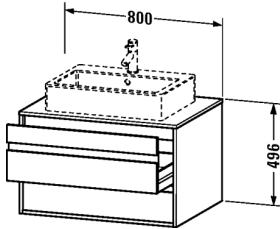

**Waschtischunterbau wandhängend # KT6654**

|&lt; 800 mm &gt;|

Waschtischunterbau wandhängend	Größe	Gewicht	Bestellnummer
2 Schubkästen, oberer Schubkasten inkl. Siphonausschnitt und Schürze, Konsolenplatte mit einem Ausschnitt, für 1 Aufsatzbecken mittig			
<b>Farben</b>			
M18 Weiss matt M43 Basalt matt M49 Graphit matt M50 Granatrof matt			
<b>Variante</b>			
	800 x 550 mm		KT6654
<b>Ausschreibungstext</b>			
DURAVIT Ketho Waschtischunterbau, Design by Christian Werner, wandhängend für Aufsatzbecken mittig. Unterbau aus hoch verdichteter Dreischicht-Holzspanplatte, beidseitig mit Melaminharzdekor direkt beschichtet, mit ABS Kanten. Unempfindlich gegen Feuchtigkeit. Mit 2 Schubkästen, oberer Schubkasten inklusive Siphonausschnitt und Schürze und 1 Konsolenplatte mit 1 Ausschnitt. Griffleisten Aluminium Silber eloxiert. Abmessung(BxTxH) 800x550x496mm. Oberflächen in Dekor laut aktueller Farbtabelle. Best.Nr. KT 6654.			

Alle Zeichnungen enthalten alle notwendigen Maße (mm), die den üblichen Toleranzen unterliegen. Exakte Maße können nur am Produkt abgenommen werden.