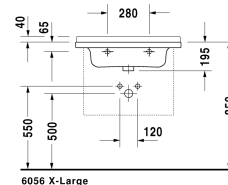

Möbelwaschtisch # 030470..00 / 030470..30

|< 700 mm >|

Möbelwaschtisch	Größe	Gewicht	Bestellnummer
mit Überlauf, mit Hahnlochbank, 700 mm			
Farben			
00 Weiss			
Variante			
● mit Hahnlochbank, mit Überlauf	700 x 490 mm	21,200 kg	030470..00
●●● mit Hahnlochbank, mit Überlauf	700 x 490 mm	21,200 kg	030470..30
Sanitärkeramiken mit der speziellen WonderGliss Oberflächen Ausführung bleiben sauber und gut aussehend für eine lange Zeit. Wenn Sie WonderGliss bestellen fügen Sie bitte eine "1" als elfte Ziffer zur Bestellnummer hinzu.			
Zubehör			
Raumsparsiphon	1 1/4" mm	0,400 kg	005073
Ausschreibungstext	DURAVIT Starck 3 Möbelwaschtisch Design by Philippe Starck, mit Überlauf aus Sanitärkeramik. Ablageflächen seitlich rechts und links. Rechteckige Beckenform mit 40mm breitem Rand und tiefer liegender Hahnlochbank für Einloch- optional Dreilocharmatur (bei Bestellung angeben). Montageoptionen: Halbsäule, Standsäule oder Unterschrank. Wandanschluss mit Aufkantung 35x35mm als Spritzschutz. Innenbecken(BxT) 480x305mm. Abmessungen(BxTxH)700x490x195mm. Weiß. Best.Nr. 0304700000 Mit 3 Hahnlöcher Best.Nr. 0304700030		

Alle Zeichnungen enthalten alle notwendigen Maße (mm), die den üblichen Toleranzen unterliegen. Exakte Maße können nur am Produkt abgenommen werden.