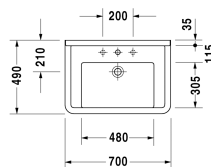

Möbelwaschtisch # 030470..00 / 030470..30

|< 700 mm >|

Möbelwaschtisch	Größe	Gewicht	Bestellnummer
mit Überlauf, mit Hahnlochbank, 700 mm			
Farben			
00 Weiss			
Variante			
● mit Hahnlochbank, mit Überlauf	700 x 490 mm	21,200 kg	030470..00
●●● mit Hahnlochbank, mit Überlauf	700 x 490 mm	21,200 kg	030470..30
Sanitärkeramiken mit der speziellen WonderGliss Oberflächen Ausführung bleiben sauber und gut aussehend für eine lange Zeit. Wenn Sie WonderGliss bestellen fügen Sie bitte eine "1" als elfte Ziffer zur Bestellnummer hinzu.			
Zubehör			
Raumsparsiphon	1 1/4" mm	0,400 kg	005073
Ausschreibungstext	DURAVIT Starck 3 Möbelwaschtisch Design by Philippe Starck, mit Überlauf aus Sanitärkeramik. Ablageflächen seitlich rechts und links. Rechteckige Beckenform mit 40mm breitem Rand und tiefer liegender Hahnlochbank für Einloch- optional Dreilocharmatur (bei Bestellung angeben). Montageoptionen: Halbsäule, Standsäule oder Unterschrank. Wandanschluss mit Aufkantung 35x35mm als Spritzschutz. Innenbecken(BxT) 480x305mm. Abmessungen(BxTxH)700x490x195mm. Weiß. Best.Nr. 0304700000 Mit 3 Hahnlöcher Best.Nr. 0304700030		

Alle Zeichnungen enthalten alle notwendigen Maße (mm), die den üblichen Toleranzen unterliegen. Exakte Maße können nur am Produkt abgenommen werden.