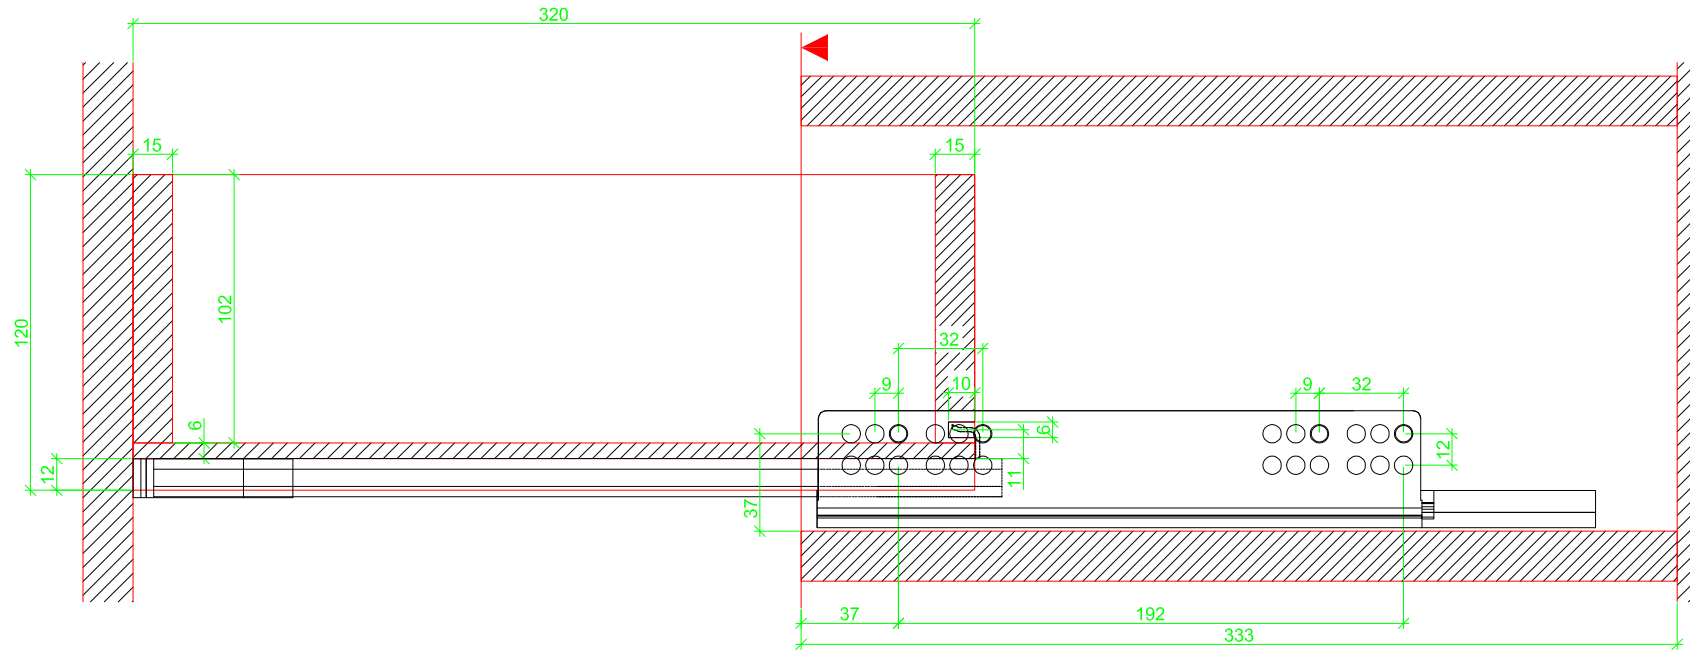

Drawings / Zeichnungen:
Quadro V6 to slide on with Silent System
Quadro V6 Aufschiebmontage mit Silent System

Nominal length / Nennlänge	320 mm
Cabinet side panel thickness / Korpuseitendicke	19 mm

Grooved drawer side without Plug/
Genutete Seitenzarge ohne Aufsteckhalter

Drawer side on top of drawer bottom with Plug/
Seitenzarge auf Schubkastenboden mit Aufsteckhalter

Grooved drawer side without Plug/
Genutete Seitenzarge ohne Aufsteckhalter

Drawer side on top of drawer bottom with Plug/
Seitenzarge auf Schubkastenboden mit Aufsteckhalter