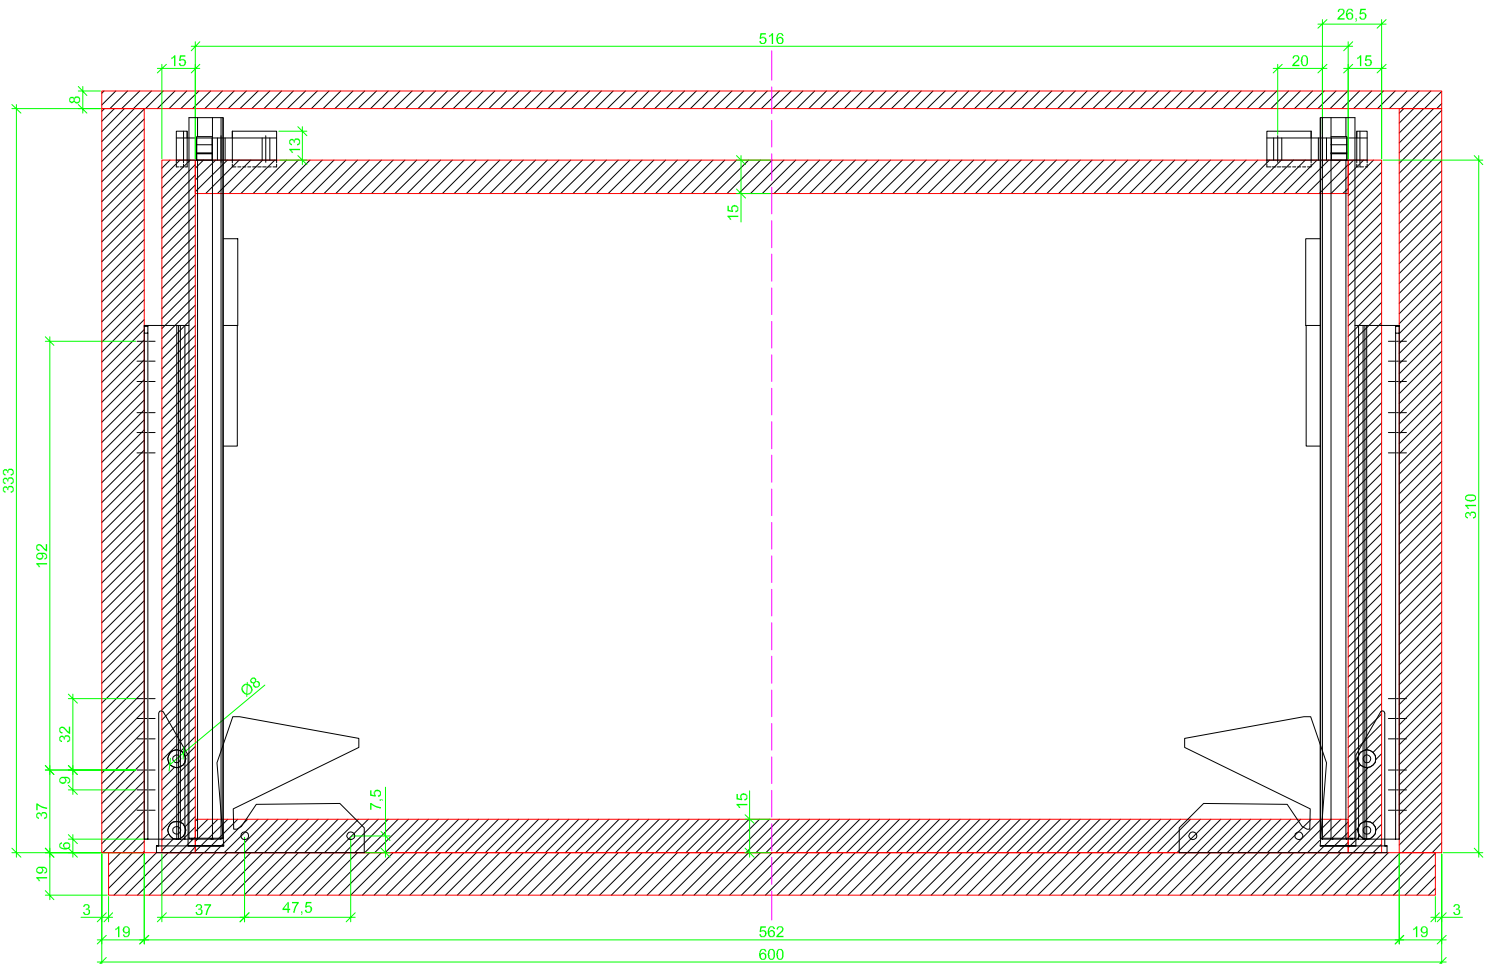

Drawings / Zeichnungen:
Quadro V6 to slide on with Silent System
Quadro V6 Aufschiebmontage mit Silent System

Nominal length / Nennlänge	320 mm
Cabinet side panel thickness / Korpuseitendicke	19 mm

Grooved drawer side without Plug/
Genutete Seitenzarge ohne Aufsteckhalter

Drawer side on top of drawer bottom with Plug/
Seitenzarge auf Schubkastenboden mit Aufsteckhalter

Grooved drawer side without Plug/
Genutete Seitenzarge ohne Aufsteckhalter

Drawer side on top of drawer bottom with Plug/
Seitenzarge auf Schubkastenboden mit Aufsteckhalter