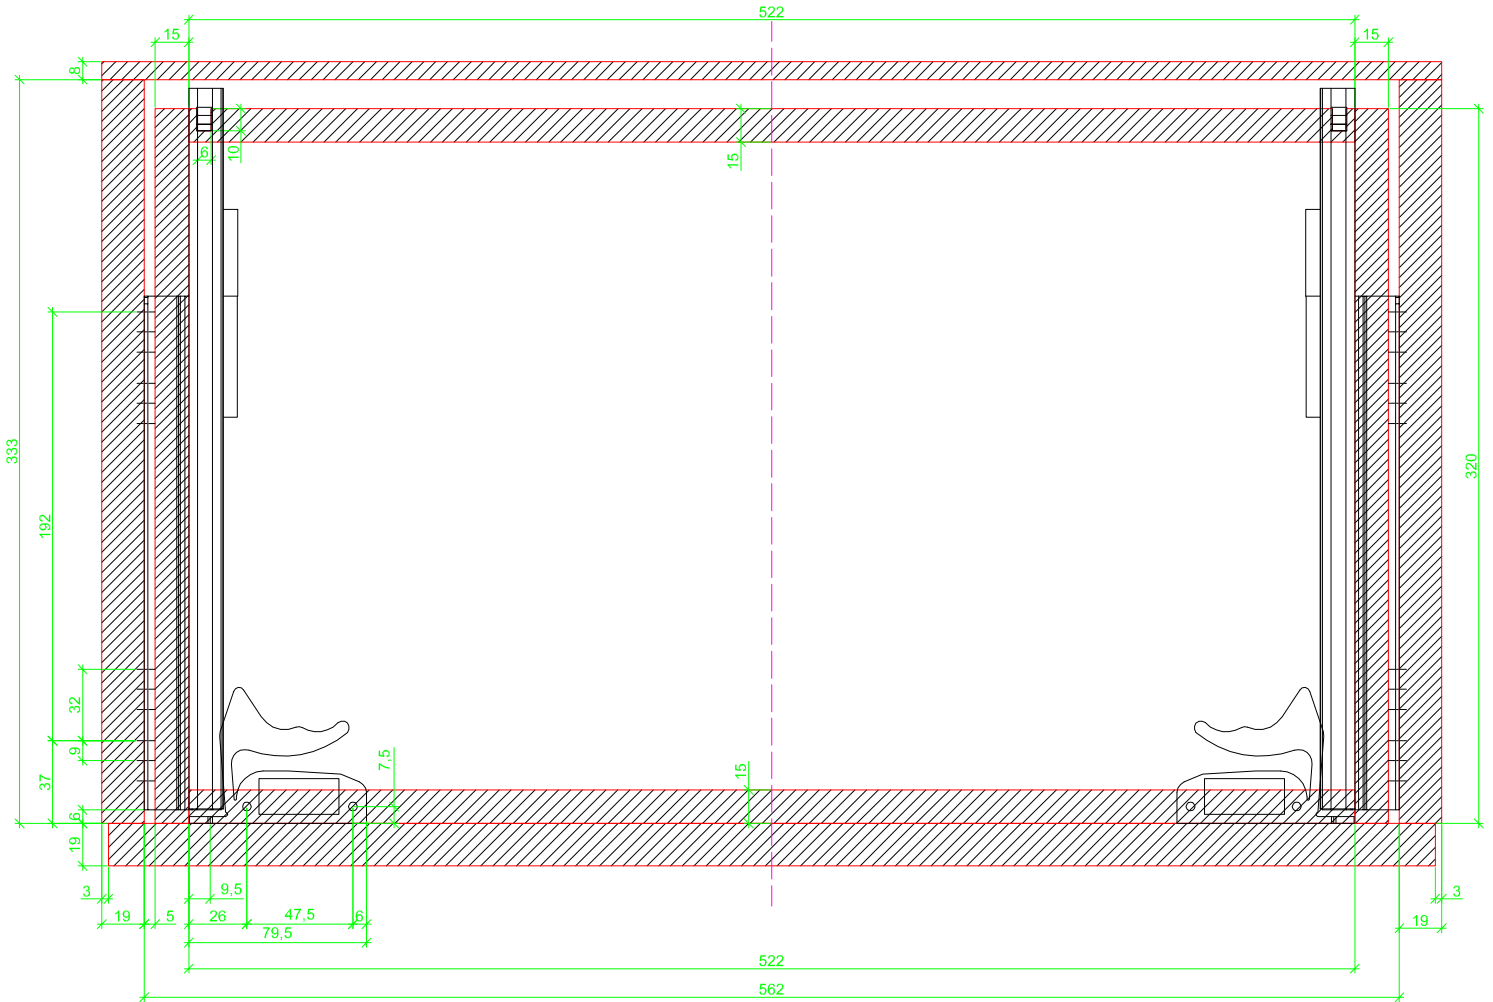

Drawings / Zeichnungen:
Quadro V6 to slide on with Silent System
Quadro V6 Aufschiebmontage mit Silent System

Nominal length / Nennlänge	320 mm
Cabinet side panel thickness / Korpuseitendicke	19 mm

Grooved drawer side without Plug/
Genutete Seitenzarge ohne Aufsteckhalter

Drawer side on top of drawer bottom with Plug/
Seitenzarge auf Schubkastenboden mit Aufsteckhalter

Grooved drawer side without Plug/
Genutete Seitenzarge ohne Aufsteckhalter

Drawer side on top of drawer bottom with Plug/
Seitenzarge auf Schubkastenboden mit Aufsteckhalter