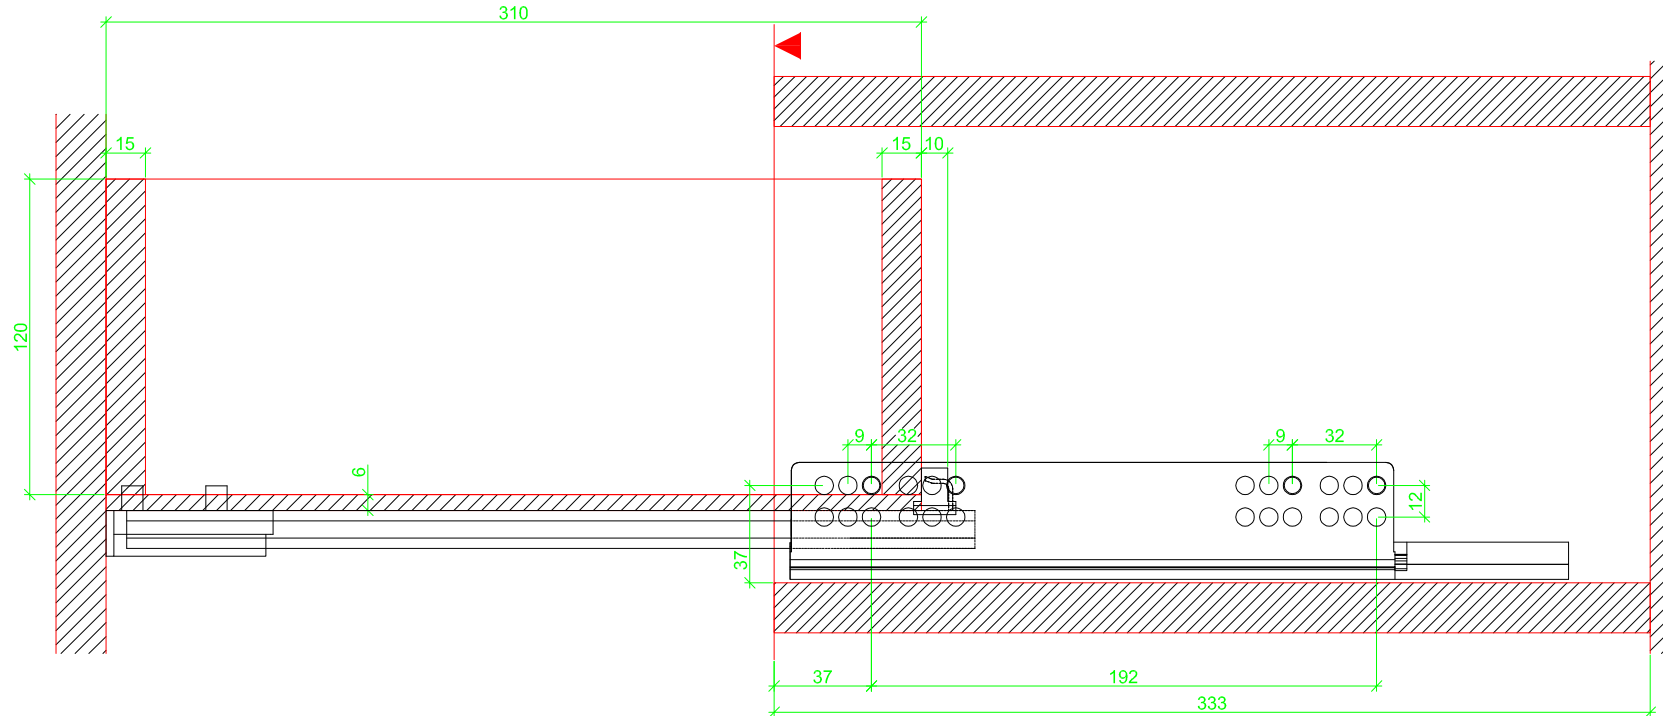

Drawings / Zeichnungen:
Quadro V6 to slide on with Silent System
Quadro V6 Aufschiebmontage mit Silent System

Nominal length / Nennlänge	320 mm
Cabinet side panel thickness / Korpuseitendicke	19 mm

Grooved drawer side without Plug/
Genutete Seitenzarge ohne Aufsteckhalter

Drawer side on top of drawer bottom with Plug/
Seitenzarge auf Schubkastenboden mit Aufsteckhalter

Grooved drawer side without Plug/
Genutete Seitenzarge ohne Aufsteckhalter

Drawer side on top of drawer bottom with Plug/
Seitenzarge auf Schubkastenboden mit Aufsteckhalter