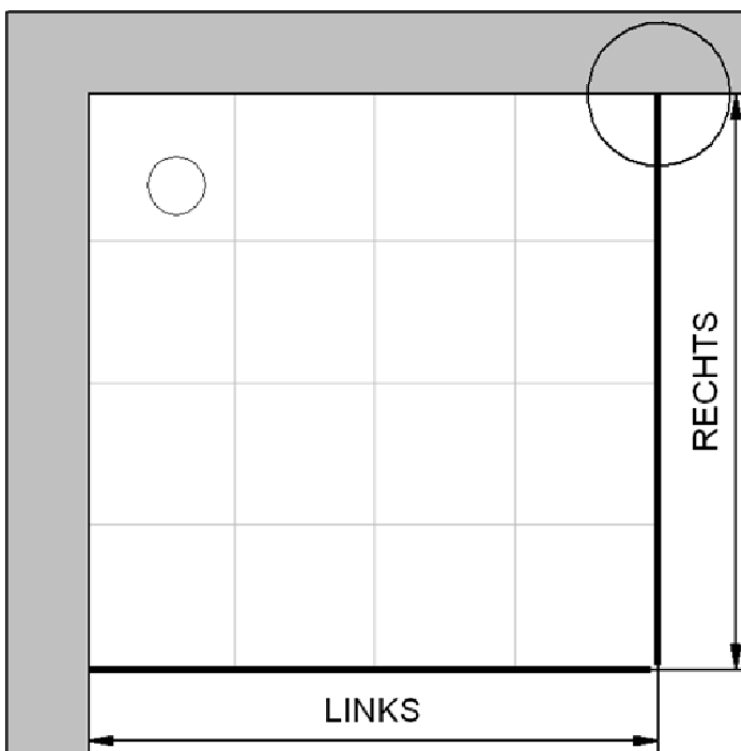

## Einbaumaße:

links: 1600 mm                      x                      rechts: 900 mm

Fliesenmaß 1565 mm, Verstellung - 8 / + 12

Fliesenmaß 865 mm, Verstellung - 8 / + 12

## Einbaumaße:

links: 1600 mm                      x                      rechts: 900 mm

AK Profil 1580 mm, Verstellung - 8 / + 12

AK Profil 880 mm, Verstellung - 8 / + 12

**INFO für die Montage AK Wandanschluss Profil :**

**LINKS : 1578 mm, Verstellung - 8 / + 12 / RECHTS : 878 mm, Verstellung - 8 / + 12**

## Einbaumaße:

links: 1600 mm                      x                      rechts: 900 mm

Maß IK Profil 1552 mm, Verstellung - 8 / + 12

Maß IK Profil 852 mm, Verstellung - 8 / + 12