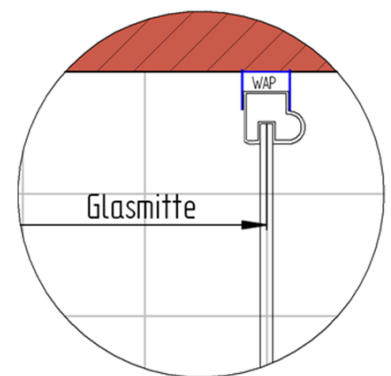

# Fliesenmaß für Standard Duschen

Artikel-Nummer Schulte (FR - Castorama): D7081690-F

Produkt: Gleittür / Schiebetür 2-tlg. mit Seitenwand

Serie: Premium Classic

Einbautyp: Ecklösung

## Einbaumaße:

links: 1600 mm                      x                      rechts: 900 mm

Fliesenmaß 1565 mm, Verstellung - 8 / + 12

Fliesenmaß 865 mm, Verstellung - 8 / + 12

# Außenkante Profil für Standard Duschen

Artikel-Nummer Schulte (FR - Castorama): D7081690-F

Produkt: Gleittür / Schiebetür 2-tlg. mit Seitenwand

Serie: Premium Classic

Einbautyp: Ecklösung

## Einbaumaße:

links: 1600 mm                      x                      rechts: 900 mm

Maß IK Profil 1552 mm, Verstellung - 8 / + 12

Maß IK Profil 852 mm, Verstellung - 8 / + 12