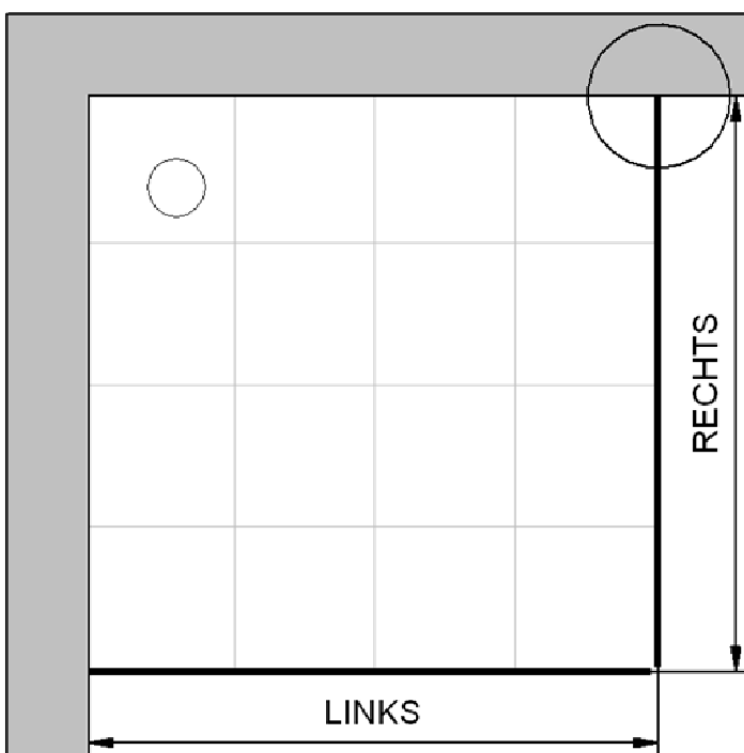

## Einbaumaße:

links: 1600 mm                      x                      rechts: 900 mm

Fliesenmaß 1565 mm, Verstellung - 8 / + 12

Fliesenmaß 865 mm, Verstellung - 8 / + 12

## Einbaumaße:

links: 1600 mm                      x                      rechts: 900 mm

AK Profil 1580 mm, Verstellung - 8 / + 12

AK Profil 880 mm, Verstellung - 8 / + 12

**INFO für die Montage AK Wandanschluss Profil :**

# Innenkante Profil für Standard Duschen

Artikel-Nummer Schulte (FR - Castorama): D7081690-F

Produkt: Gleittür / Schiebetür 2-tlg. mit Seitenwand

Serie: Premium Classic

Einbautyp: Ecklösung

## Einbaumaße:

links: 1600 mm                      x                      rechts: 900 mm

Maß IK Profil 1552 mm, Verstellung - 8 / + 12

Maß IK Profil 852 mm, Verstellung - 8 / + 12