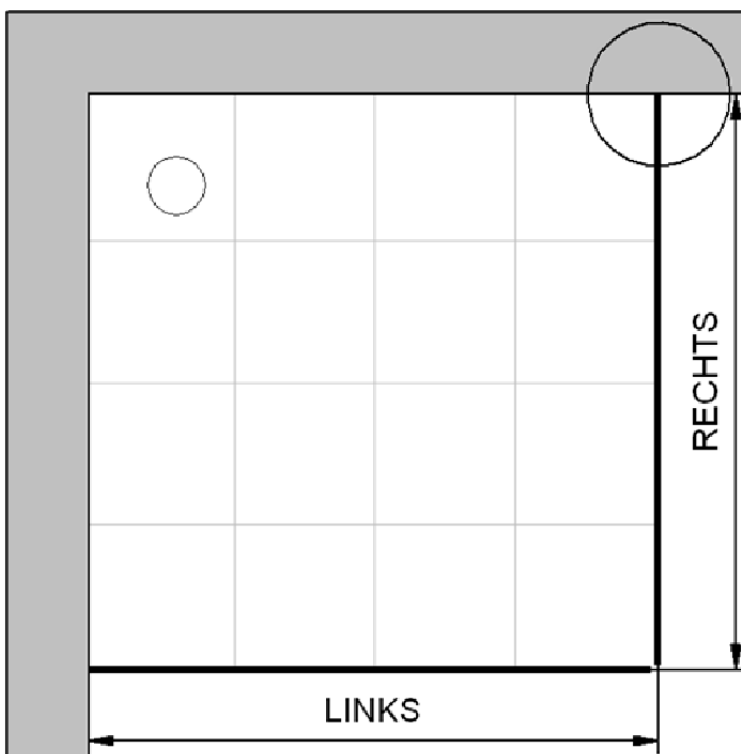

# Fliesenmaß für Standard Duschen

Artikel-Nummer Schulte (FR - Castorama): D7081690-F

Produkt: Gleittür / Schiebetür 2-tlg. mit Seitenwand

Serie: Premium Classic

Einbautyp: Ecklösung

## Einbaumaße:

links: 1600 mm                      x                      rechts: 900 mm

Fliesenmaß 1565 mm, Verstellung - 8 / + 12

Fliesenmaß 865 mm, Verstellung - 8 / + 12

## Einbaumaße:

links: 1600 mm                      x                      rechts: 900 mm

AK Profil 1580 mm, Verstellung - 8 / + 12

AK Profil 880 mm, Verstellung - 8 / + 12

**INFO für die Montage AK Wandanschluss Profil :**

## Einbaumaße:

links: 1600 mm                      x                      rechts: 900 mm

Maß IK Profil 1552 mm, Verstellung - 8 / + 12

Maß IK Profil 852 mm, Verstellung - 8 / + 12