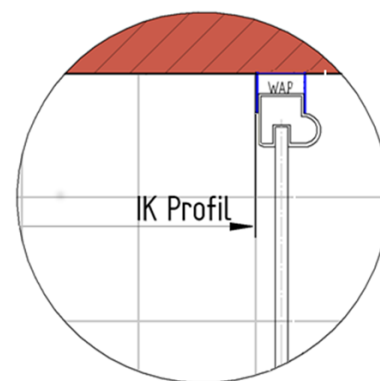

## Einbaumaße:

links: 1600 mm                      x                      rechts: 900 mm

Fliesenmaß 1565 mm, Verstellung - 8 / + 12

Fliesenmaß 865 mm, Verstellung - 8 / + 12

## Einbaumaße:

links: 1600 mm                      x                      rechts: 900 mm

AK Profil 1580 mm, Verstellung - 8 / + 12

AK Profil 880 mm, Verstellung - 8 / + 12

**INFO für die Montage AK Wandanschluss Profil :**

**LINKS : 1578 mm, Verstellung - 8 / + 12 / RECHTS : 878 mm, Verstellung - 8 / + 12**

## Einbaumaße:

links: 1600 mm                      x                      rechts: 900 mm

Maß IK Profil 1552 mm, Verstellung - 8 / + 12

Maß IK Profil 852 mm, Verstellung - 8 / + 12