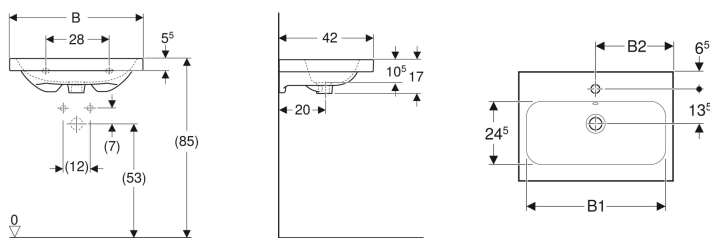

Geberit iCon Light Waschtisch verkürzte Ausladung

Beispielbild

Eigenschaften

- Unterbaufähig
- Verkürzte Ausladung

Technische Daten

Werkstoff

Sanitärkeramik

Art.-Nr.	Farbe / Oberfläche	Hahnloch	Überlauf	B	B1	B2	Breite Unterschrank	H	T	VE1
501.841.00.1	weiß	mittig	sichtbar	60 cm	54 cm	30 cm	60 cm	17 cm	42 cm	1 St.
501.841.00.2	weiß / KeraTect	mittig	sichtbar	60 cm	54 cm	30 cm	60 cm	17 cm	42 cm	1 St.
501.841.00.3 * weiß		ohne	sichtbar	60 cm	54 cm	30 cm	60 cm	17 cm	42 cm	1 St.
501.841.00.4 * weiß / KeraTect		ohne	sichtbar	60 cm	54 cm	30 cm	60 cm	17 cm	42 cm	1 St.
501.841.00.5 * weiß		mittig	ohne	60 cm	54 cm	30 cm	60 cm	17 cm	42 cm	1 St.
501.841.00.6 * weiß / KeraTect		mittig	ohne	60 cm	54 cm	30 cm	60 cm	17 cm	42 cm	1 St.
501.841.00.7 * weiß		ohne	ohne	60 cm	54 cm	30 cm	60 cm	17 cm	42 cm	1 St.
501.841.00.8 * weiß / KeraTect		ohne	ohne	60 cm	54 cm	30 cm	60 cm	17 cm	42 cm	1 St.
501.842.00.1	weiß	mittig	sichtbar	75 cm	69 cm	37.5 cm	75 cm	17 cm	42 cm	1 St.
501.842.00.2	weiß / KeraTect	mittig	sichtbar	75 cm	69 cm	37.5 cm	75 cm	17 cm	42 cm	1 St.
501.842.00.3 * weiß		ohne	sichtbar	75 cm	69 cm	37.5 cm	75 cm	17 cm	42 cm	1 St.
501.842.00.4 * weiß / KeraTect		ohne	sichtbar	75 cm	69 cm	37.5 cm	75 cm	17 cm	42 cm	1 St.
501.842.00.5 * weiß		mittig	ohne	75 cm	69 cm	37.5 cm	75 cm	17 cm	42 cm	1 St.
501.842.00.6 * weiß / KeraTect		mittig	ohne	75 cm	69 cm	37.5 cm	75 cm	17 cm	42 cm	1 St.
501.842.00.7 * weiß		ohne	ohne	75 cm	69 cm	37.5 cm	75 cm	17 cm	42 cm	1 St.
501.842.00.8 * weiß / KeraTect		ohne	ohne	75 cm	69 cm	37.5 cm	75 cm	17 cm	42 cm	1 St.