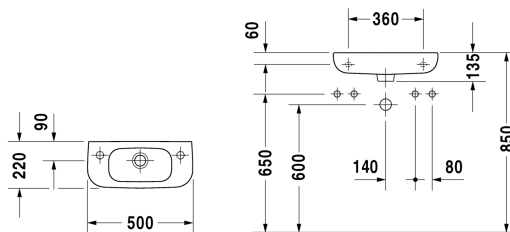

Handwaschbecken # 070650..00 / 070650..08 / 070650..09

|< 500 mm >|

Handwaschbecken	Größe	Gewicht	Bestellnummer
mit Überlauf, mit Hahnlochbank, 500 mm			
Farben			
00 Weiss			
Variante			
☒ mit Überlauf, ohne Hahnloch, mit Hahnlochbank	500 x 220 mm	7,000 kg	070650..00
● mit Überlauf, Hahnloch rechts, mit Hahnlochbank	500 x 220 mm	7,000 kg	070650..08
● mit Hahnlochbank, mit Überlauf, Hahnloch links	500 x 220 mm	7,000 kg	070650..09
Ausschreibungstext			
DURAVIT D-Code Handwaschbecken Design by sieger design, mit Überlauf aus Sanitärkeramik. Kurze Ausladung. Rechteckiges Becken mit runden Ecken und Hahnlochbank mit Hahnloch seitlich rechts oder links für Einlocharmatur optional ohne Hahnloch. Anschluss nur mit Tassensiphon. Abmessungen(BxTxH)500x220x135mm. Weiß. Hahnloch rechts Best.Nr. 0706500008. Hahnloch links Best.Nr. 0706500009. Ohne Hahnloch Best.Nr. 0706500000			

Alle Zeichnungen enthalten alle notwendigen Maße (mm), die den üblichen Toleranzen unterliegen. Exakte Maße können nur am Produkt abgenommen werden.